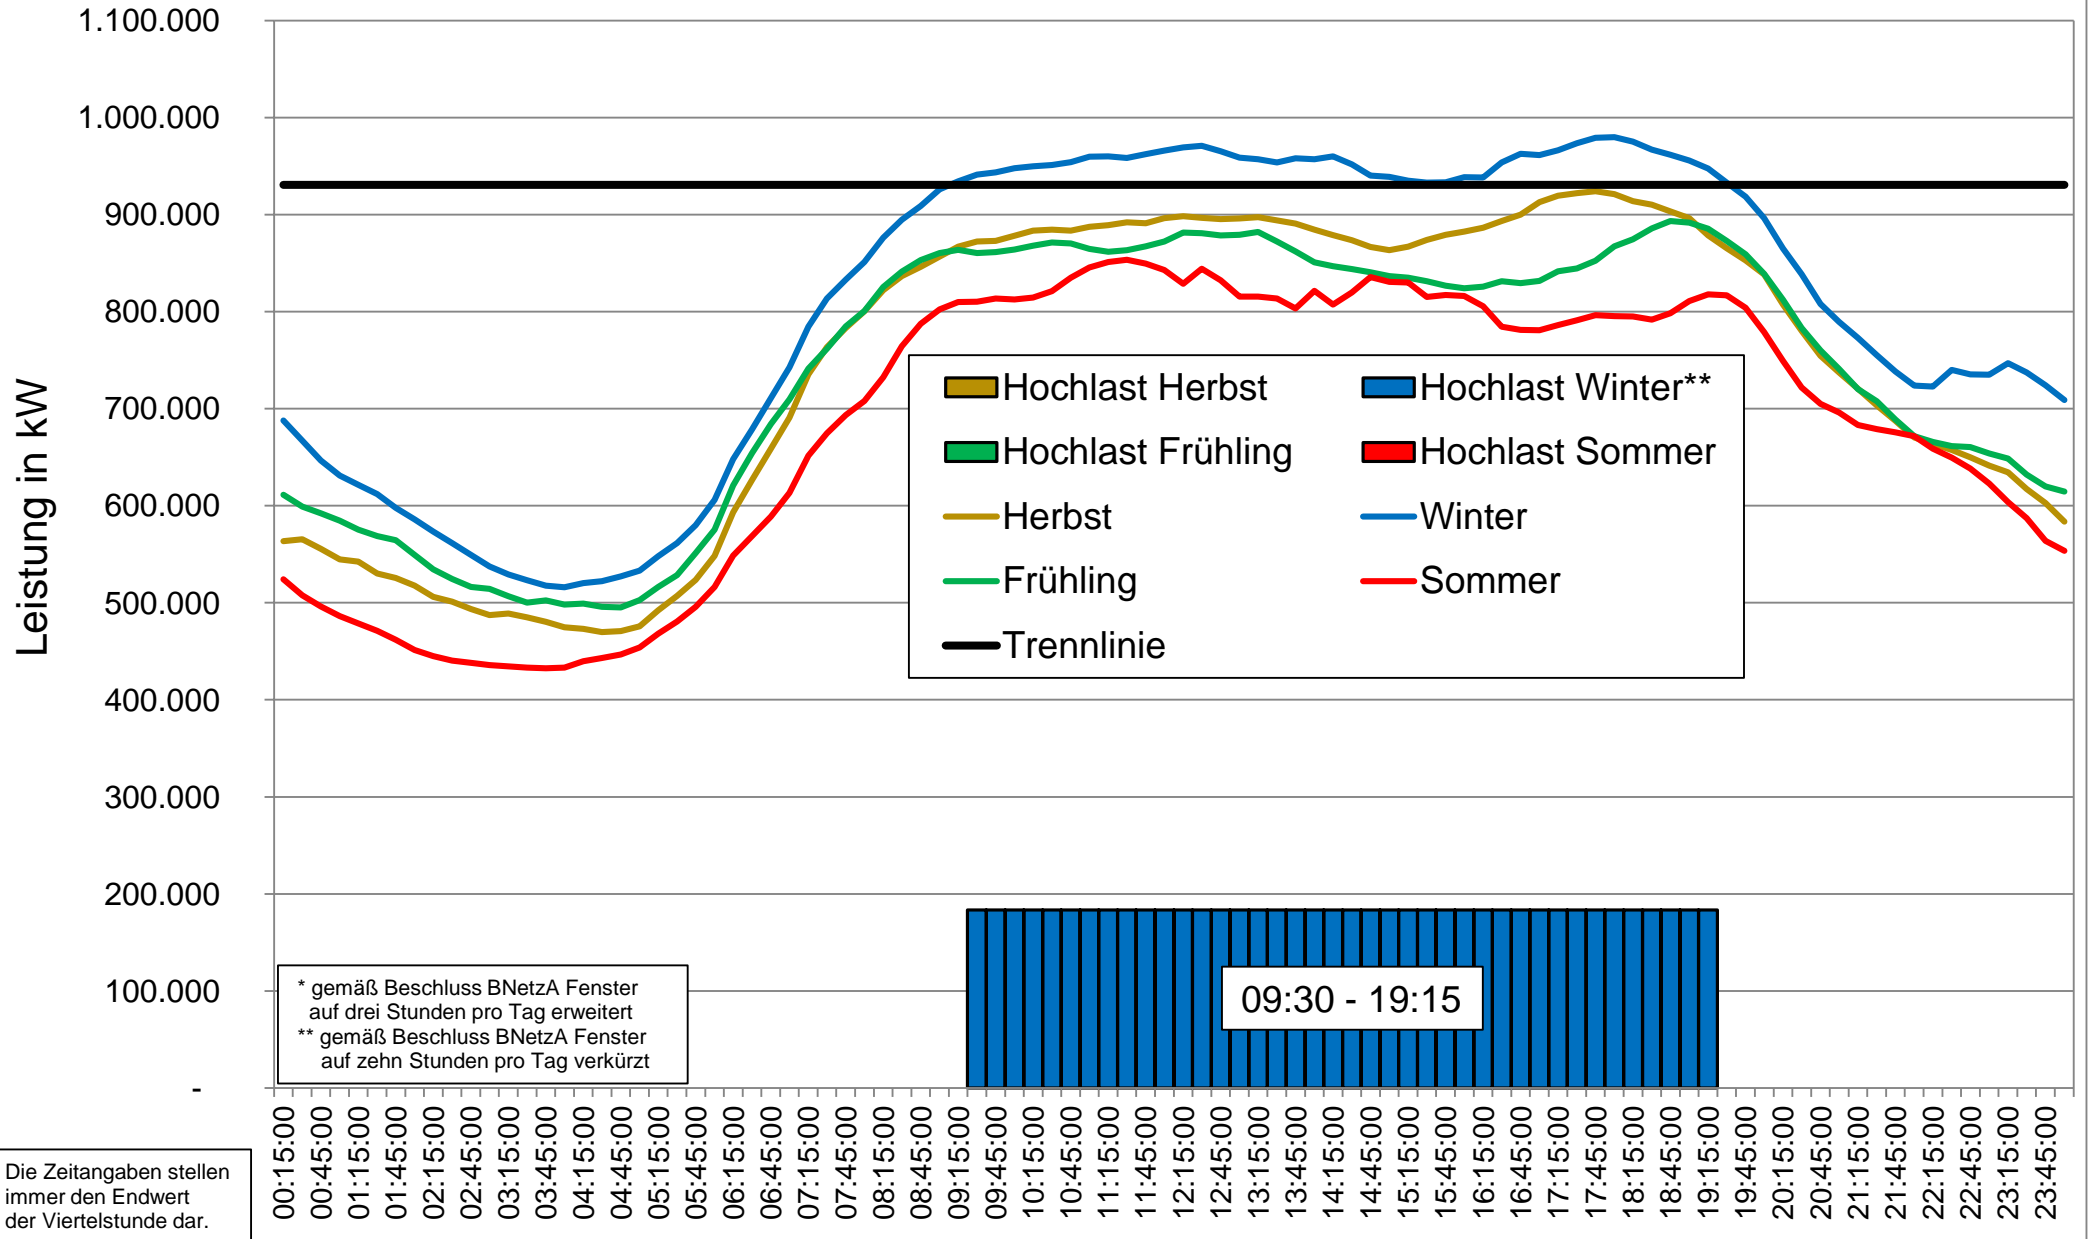

Hochlastzeitfenster Mittelspannung 2024

* gemäß Beschluss BNetzA Fenster auf drei Stunden pro Tag erweitert
 ** gemäß Beschluss BNetzA Fenster auf zehn Stunden pro Tag verkürzt

Die Zeitangaben stellen immer den Endwert der Viertelstunde dar.