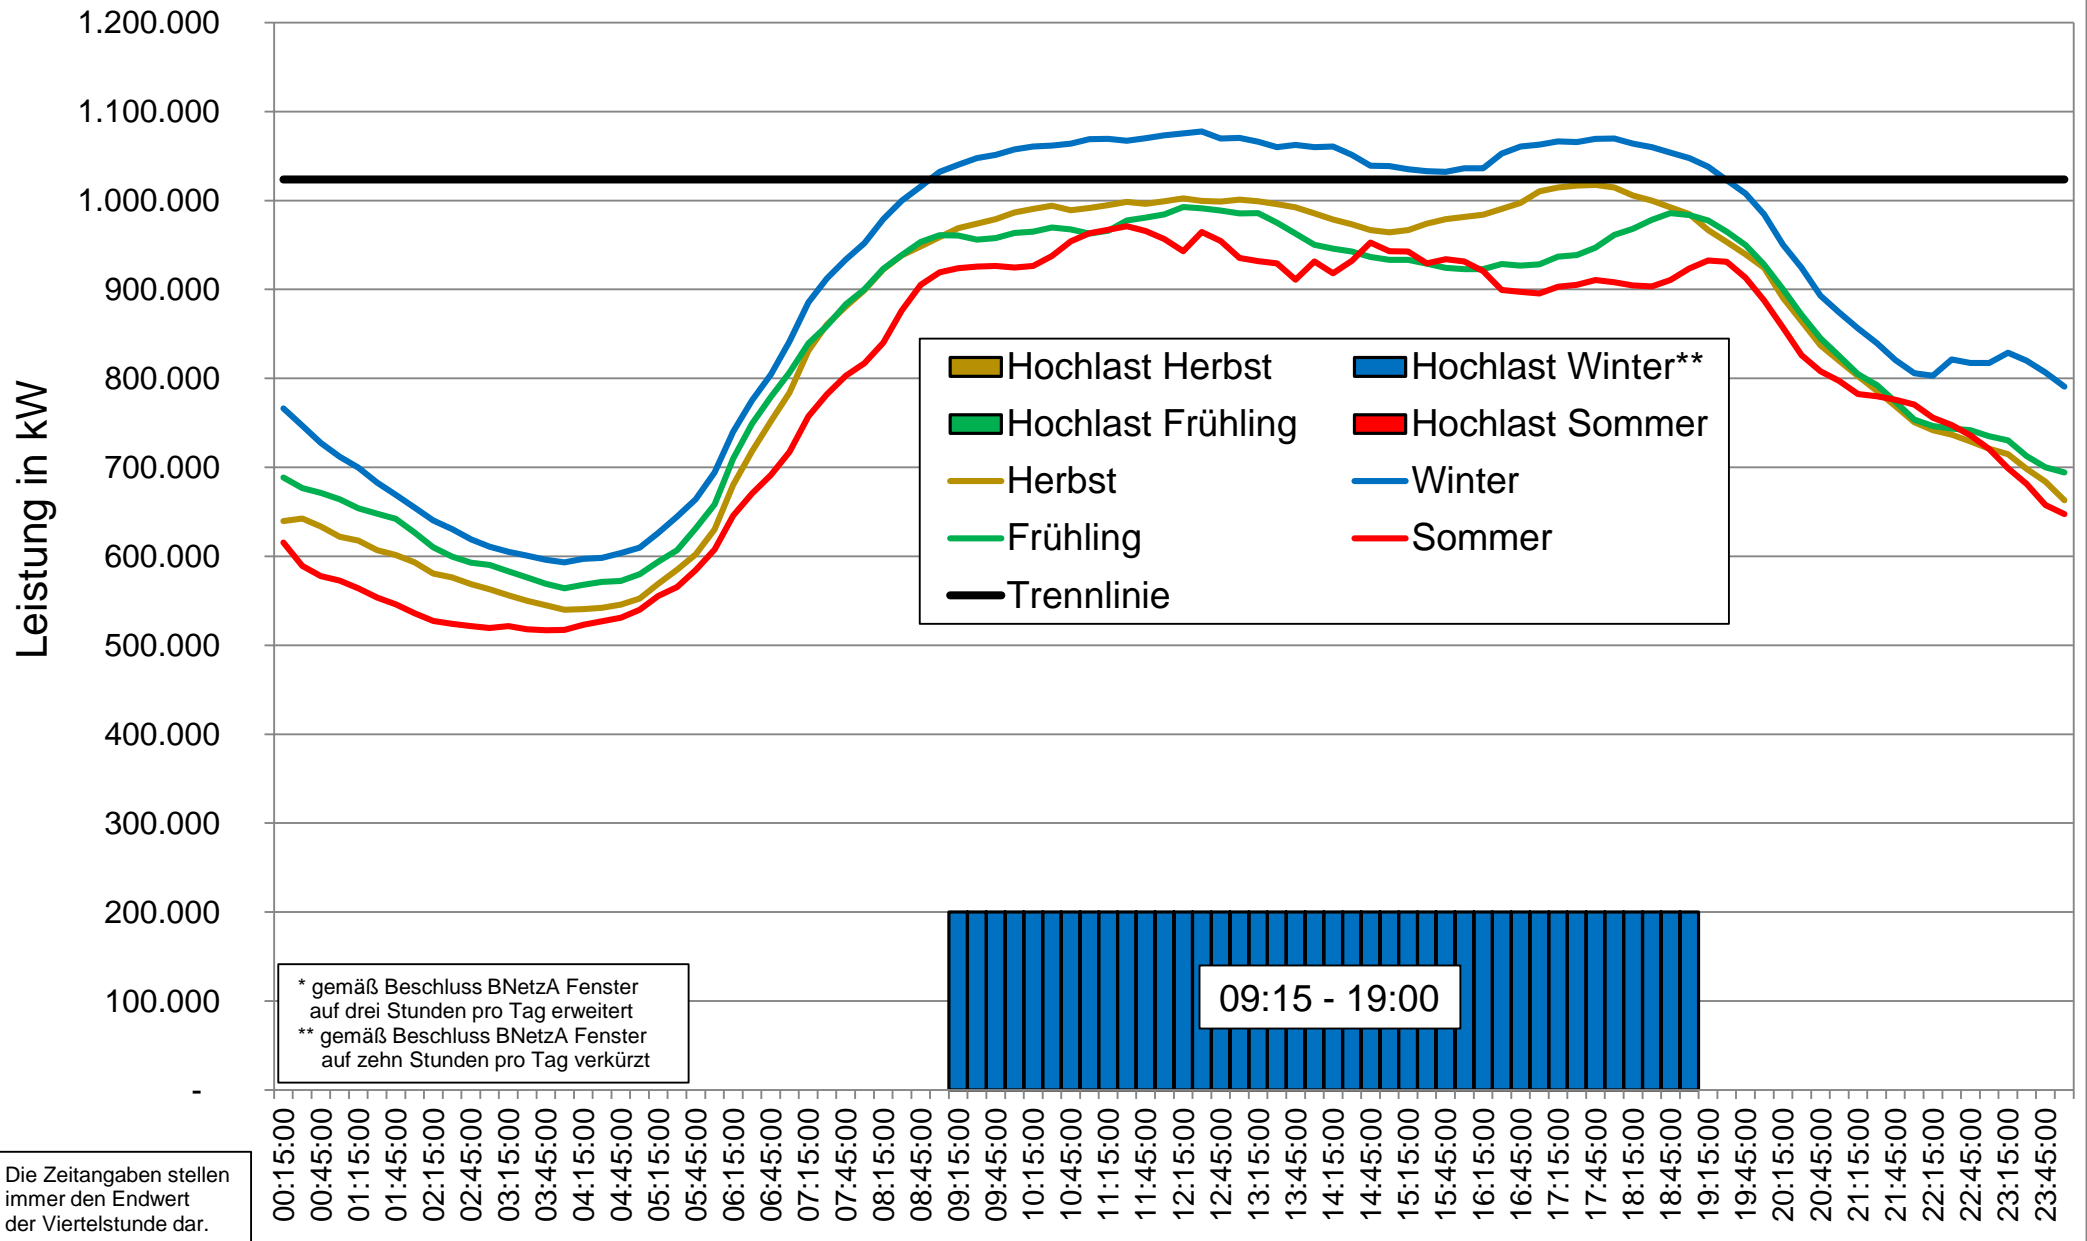

Hochlastzeitfenster Umspannung Hoch- zu Mittelspannung 2024

* gemäß Beschluss BNetzA Fenster auf drei Stunden pro Tag erweitert
 ** gemäß Beschluss BNetzA Fenster auf zehn Stunden pro Tag verkürzt

09:15 - 19:00

Die Zeitangaben stellen immer den Endwert der Viertelstunde dar.