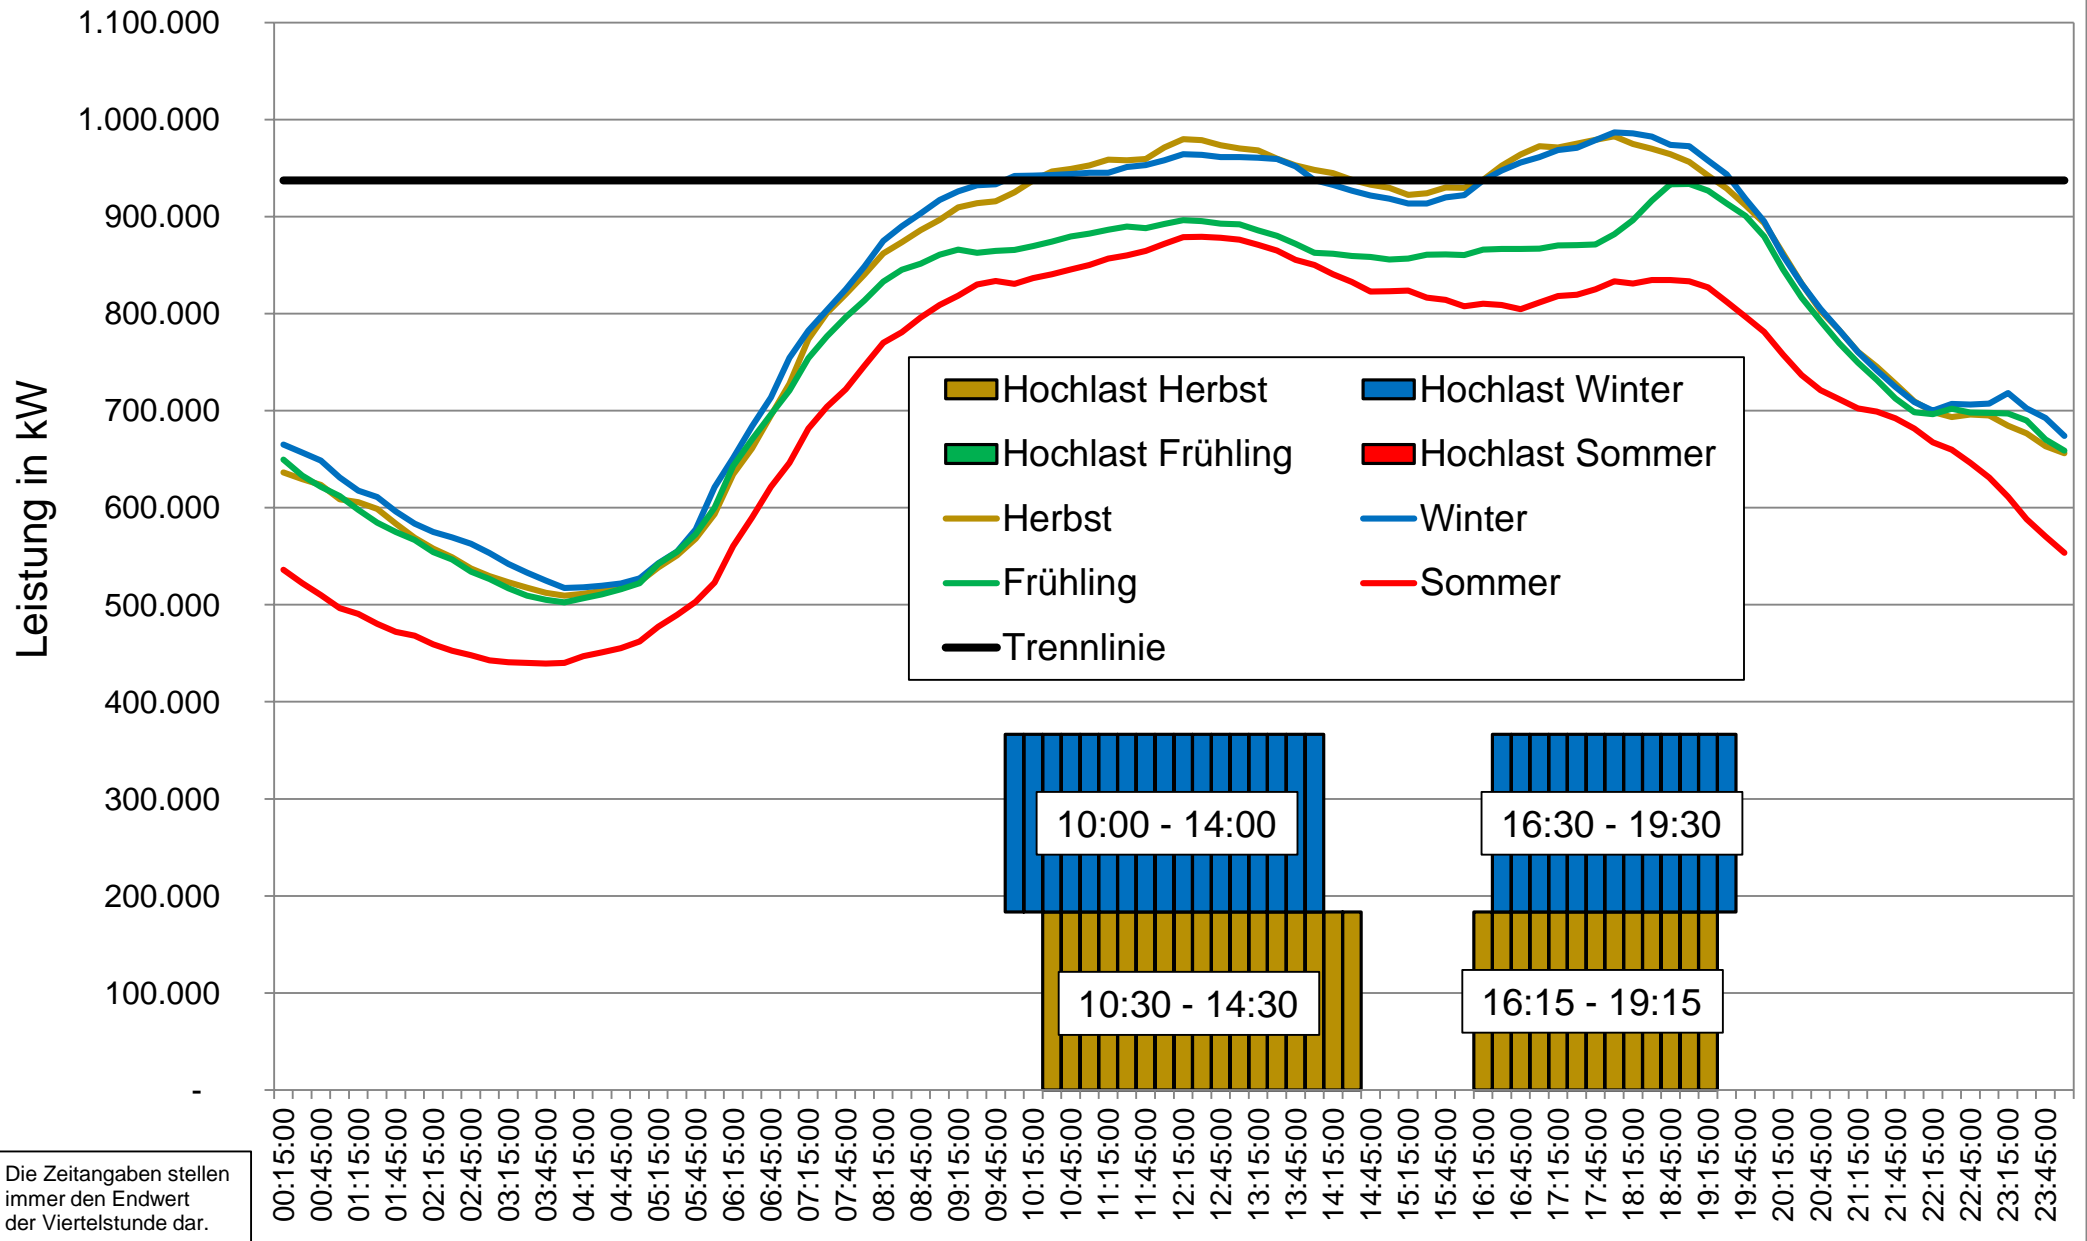

# Hochlastzeitfenster Mittelspannung 2023

Die Zeitangaben stellen immer den Endwert der Viertelstunde dar.