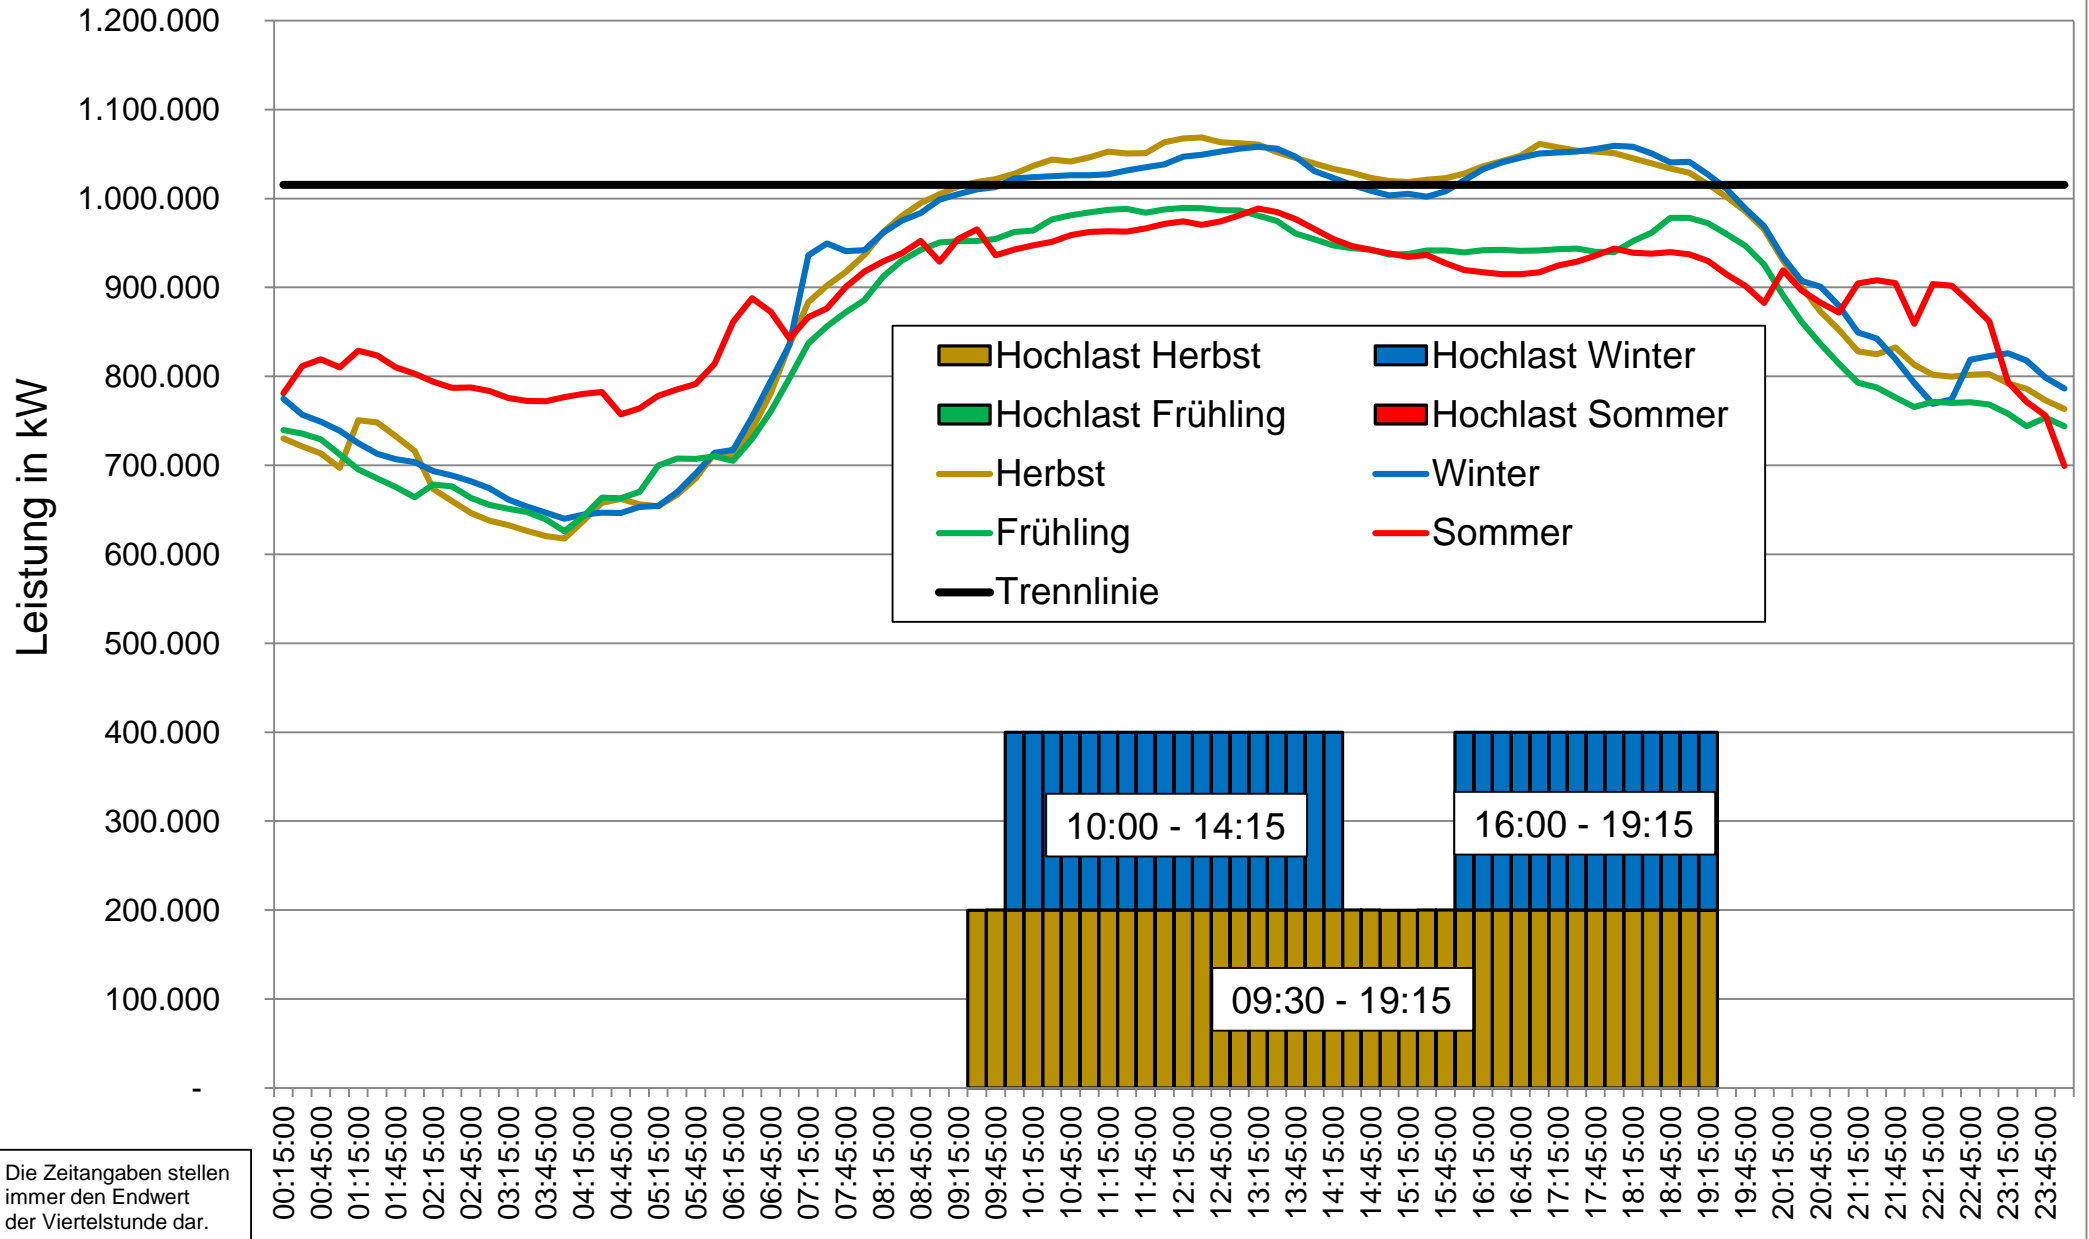

Hochlastzeitfenster Hochspannung 2023

Die Zeitangaben stellen immer den Endwert der Viertelstunde dar.