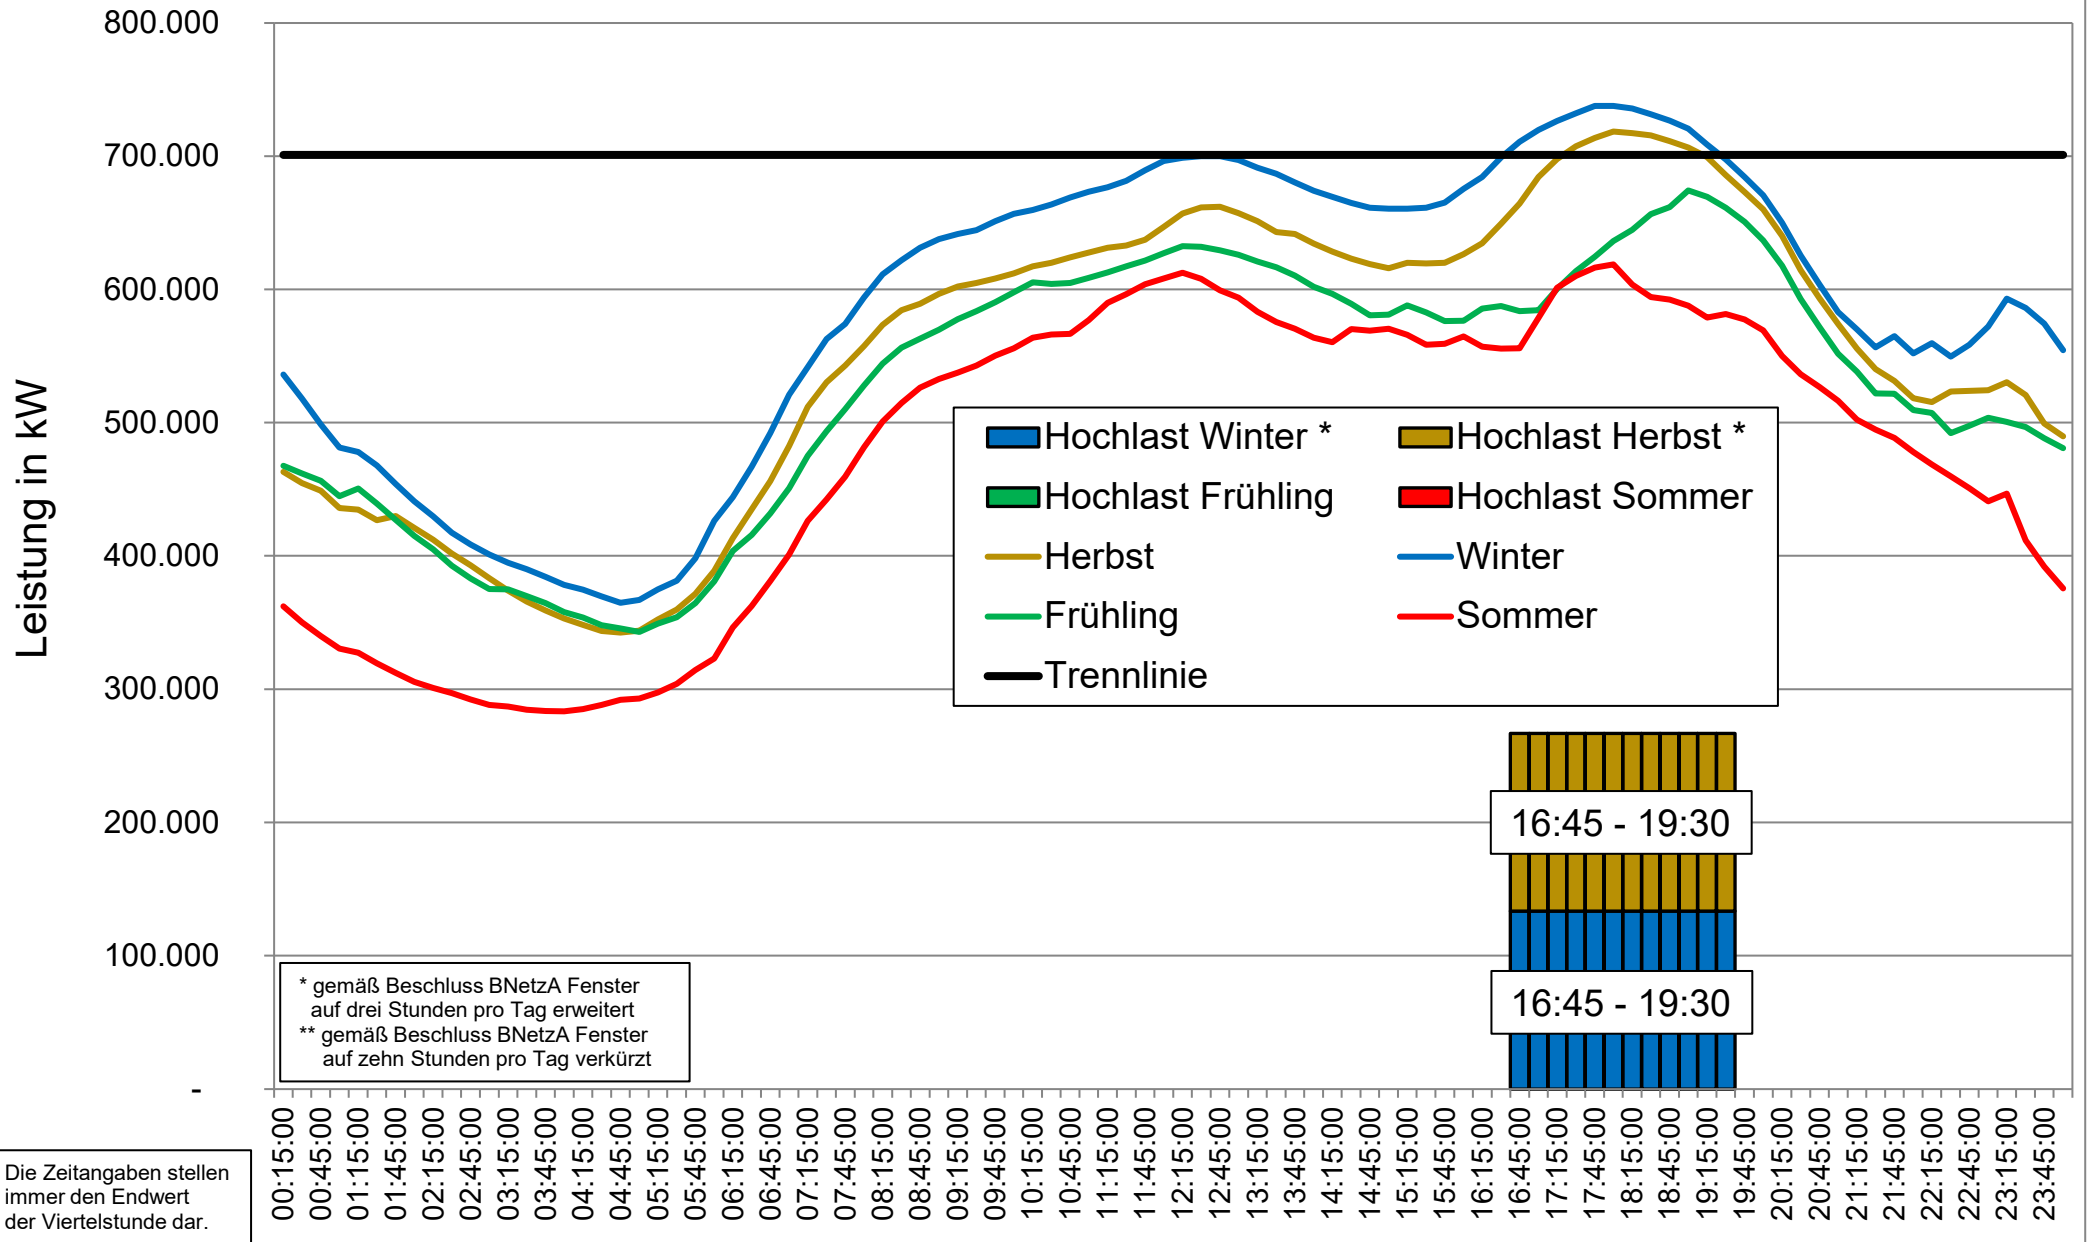

Hochlastzeitfenster Umspannung Mittel- zu Niederspannung 2022

* gemäß Beschluss BNetzA Fenster auf drei Stunden pro Tag erweitert
 ** gemäß Beschluss BNetzA Fenster auf zehn Stunden pro Tag verkürzt

Die Zeitangaben stellen immer den Endwert der Viertelstunde dar.