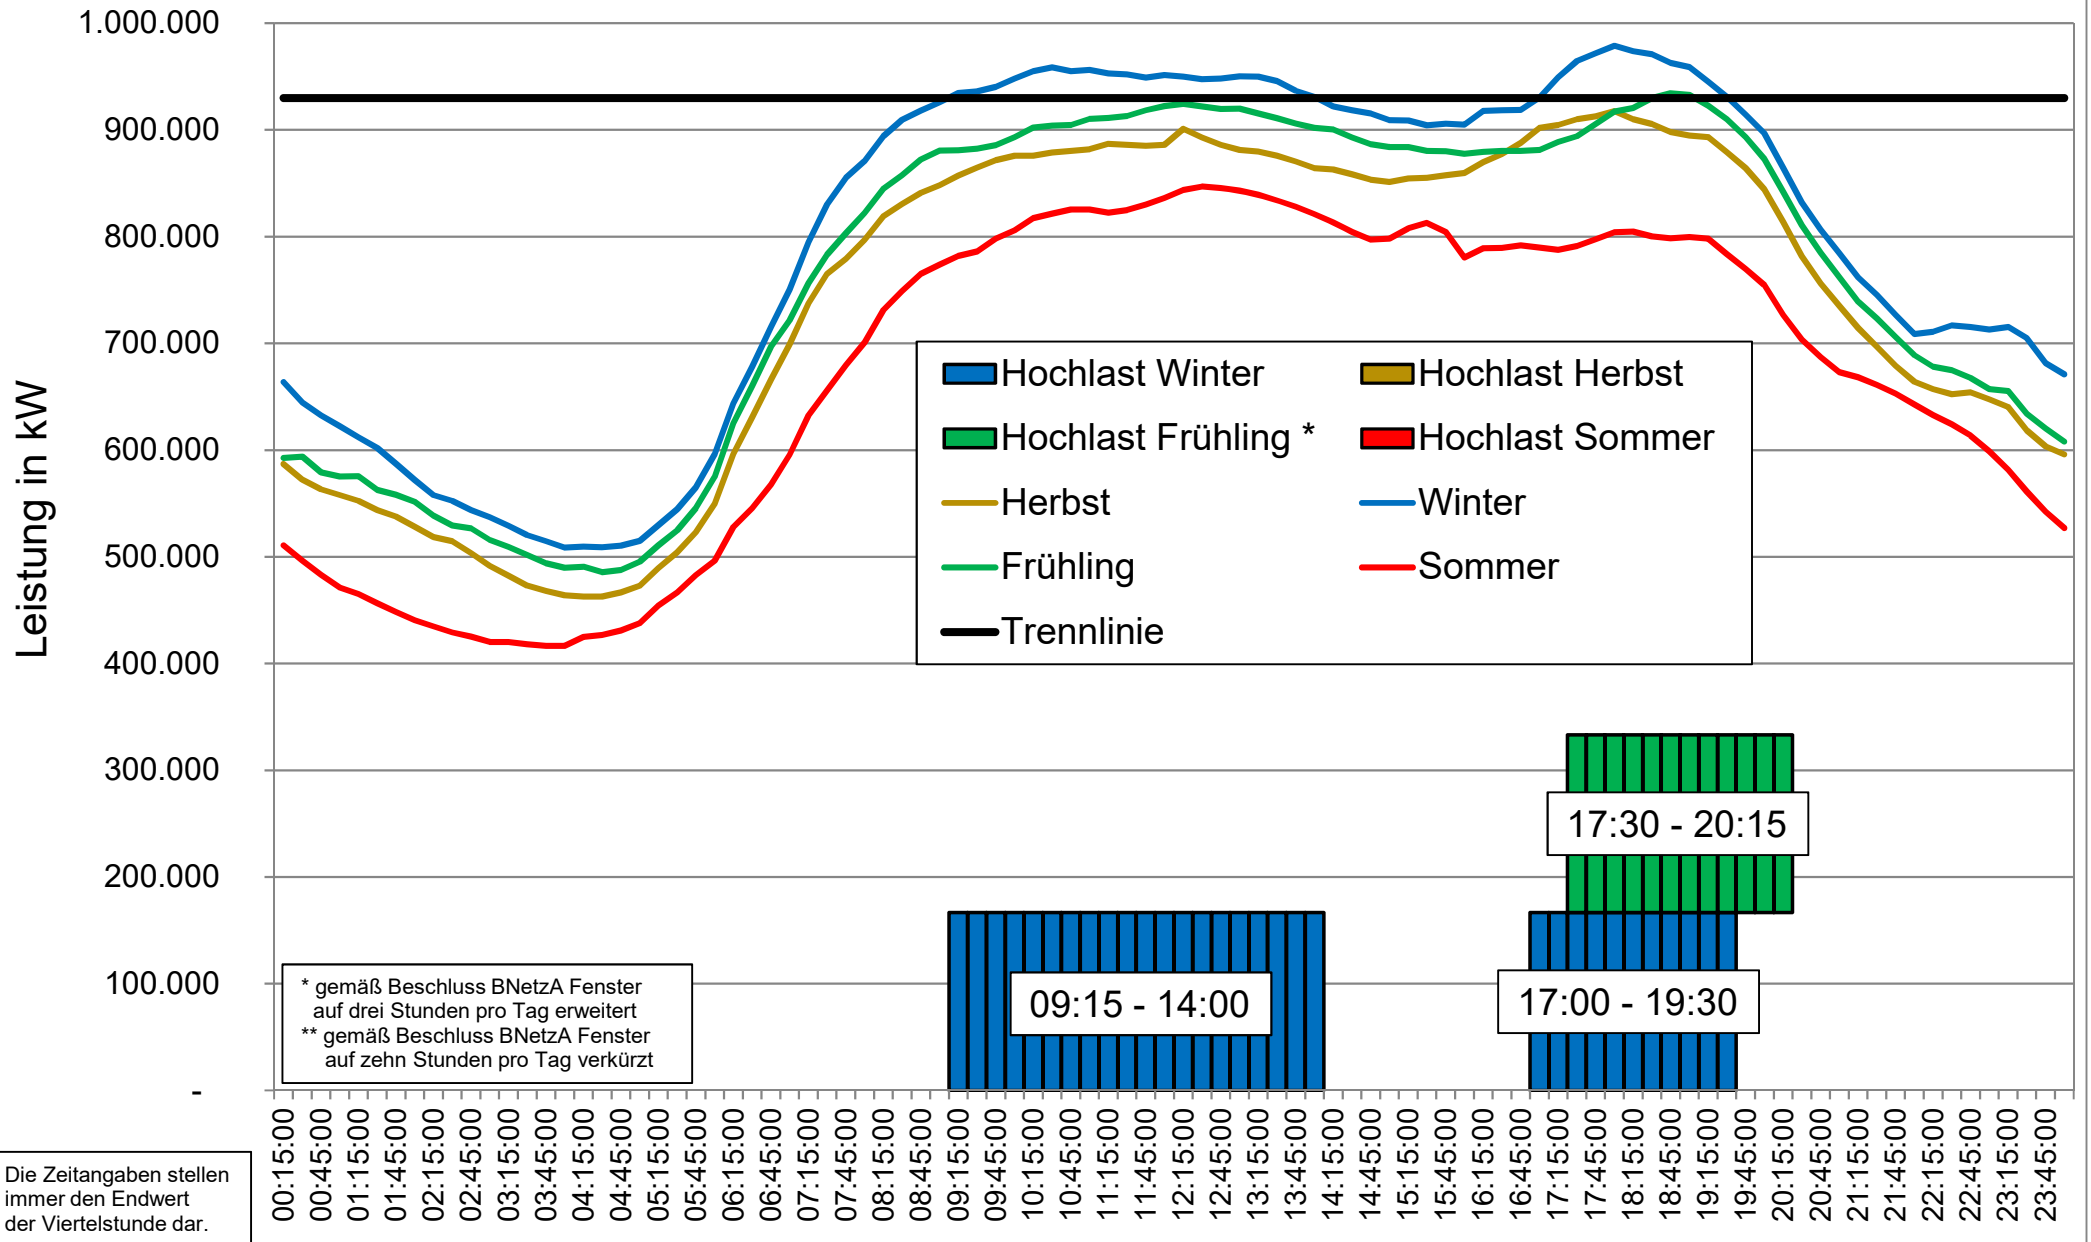

Hochlastzeitfenster Mittelspannung 2021

Die Zeitangaben stellen immer den Endwert der Viertelstunde dar.