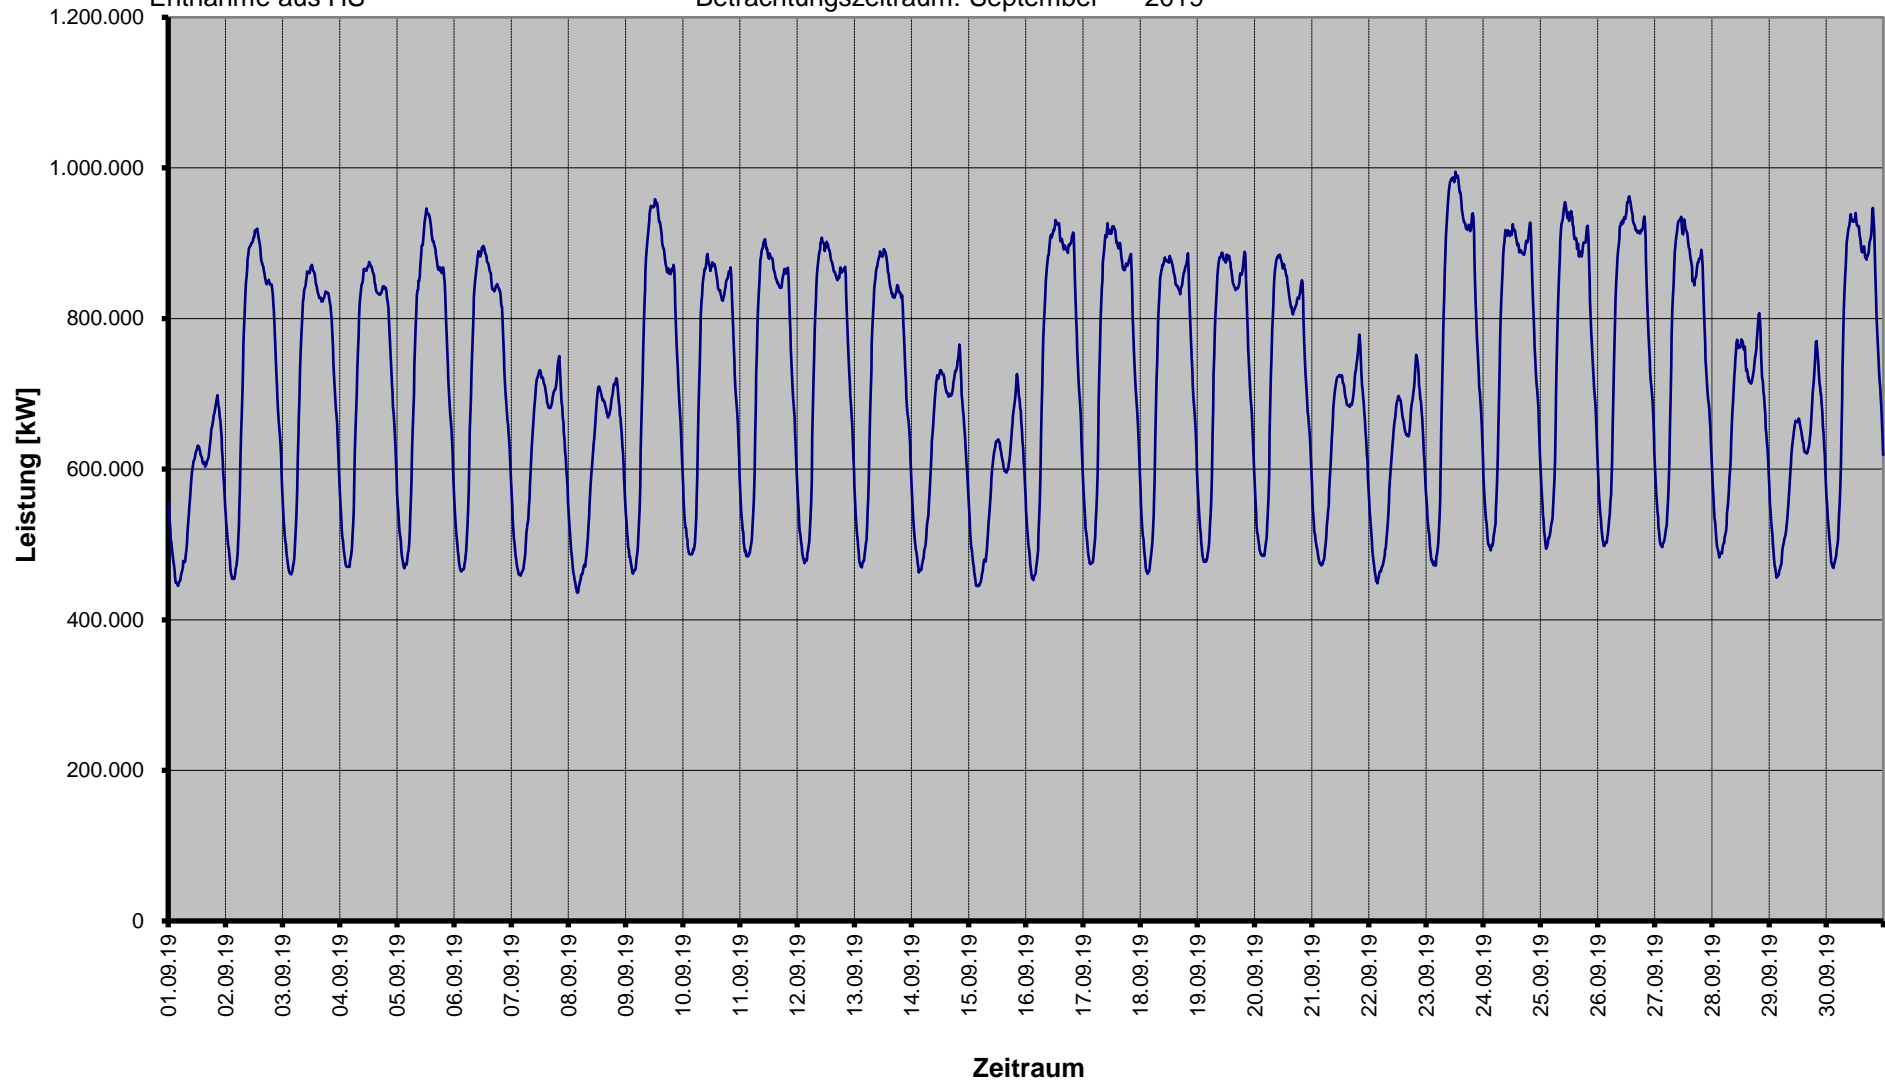

SWM Infrastruktur GmbH & Co. KG

Betrachtungszeitraum: August 2019

§ 17 Abs. 2 Nr. 1
StromNZV
Entnahme aus HS

Entnahme aus vorgelagerter Netz-/Umspannebene

SWM Infrastruktur GmbH & Co. KG

Betrachtungszeitraum: September 2019