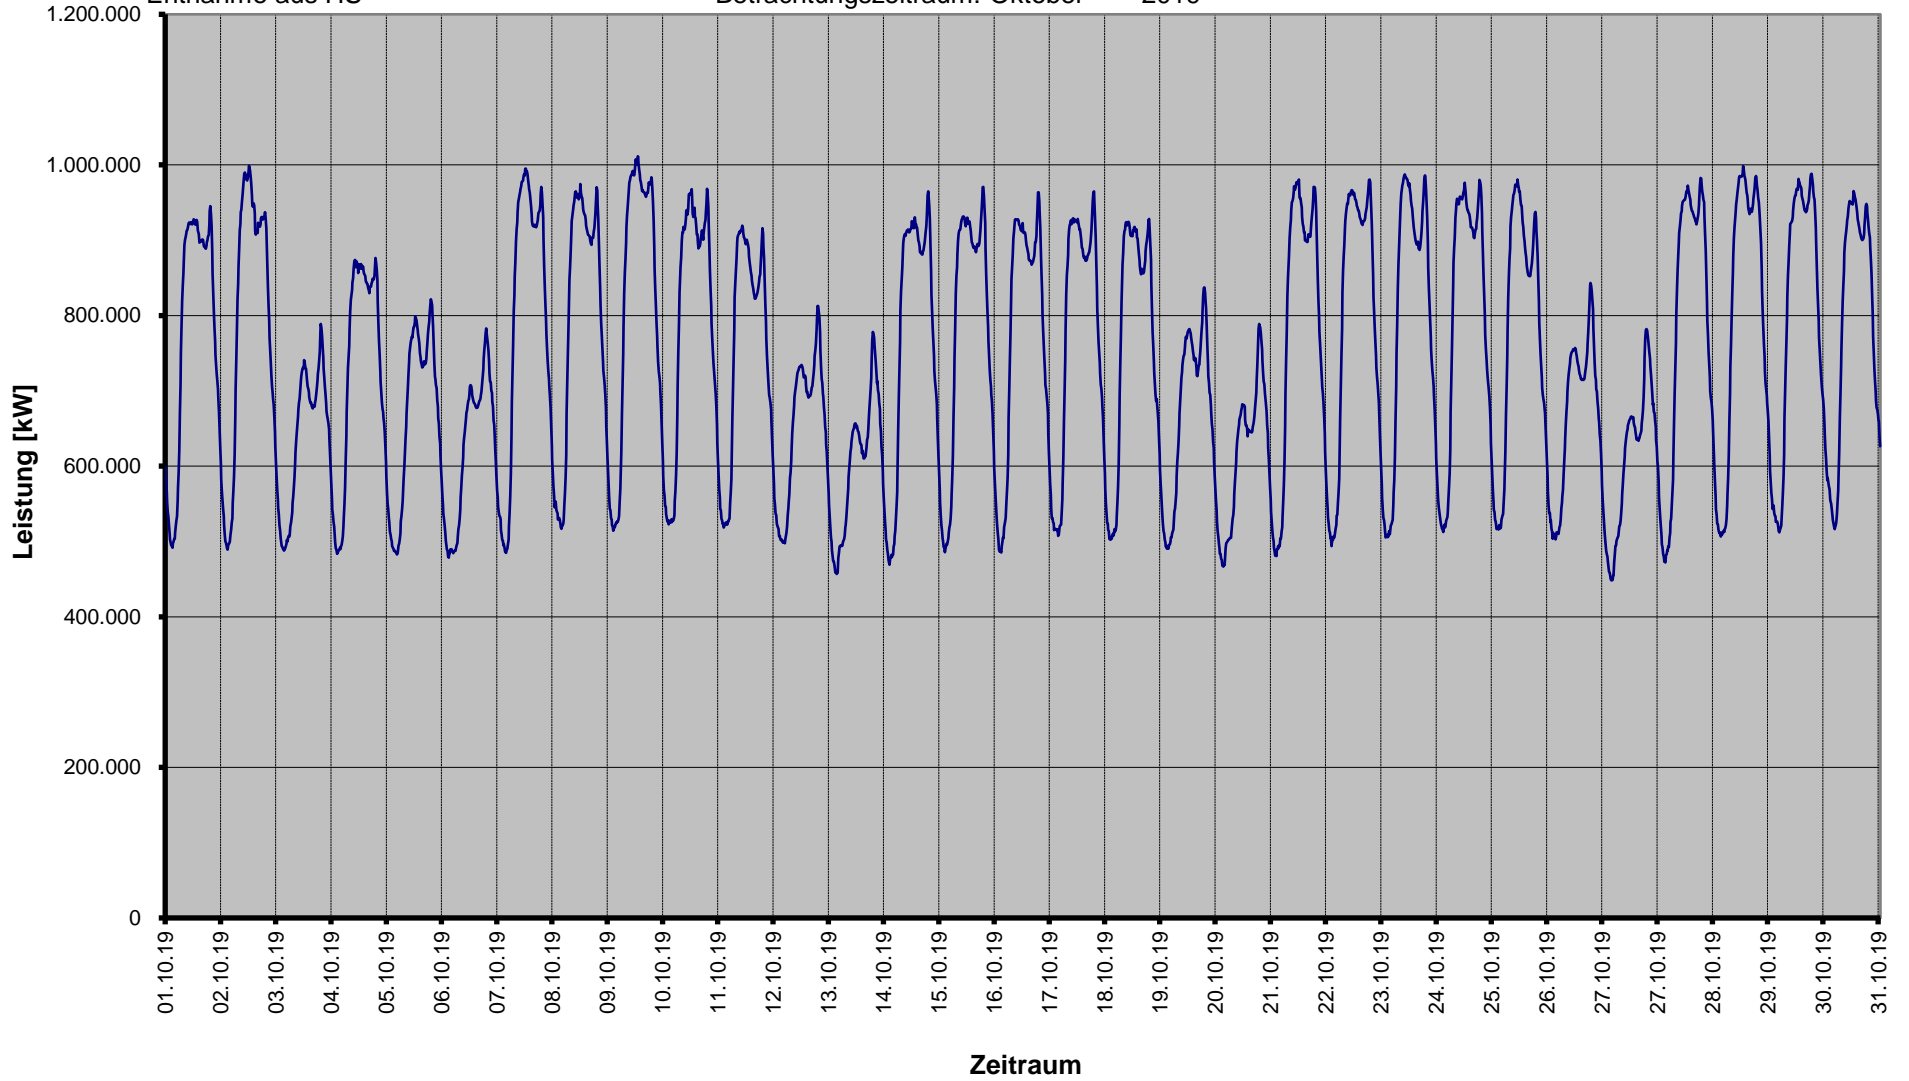

§ 17 Abs. 2 Nr. 1
StromNZV
Entnahme aus HS

Entnahme aus vorgelagerter Netz-/Umspannebene

SWM Infrastruktur GmbH & Co. KG

Betrachtungszeitraum: Oktober 2019