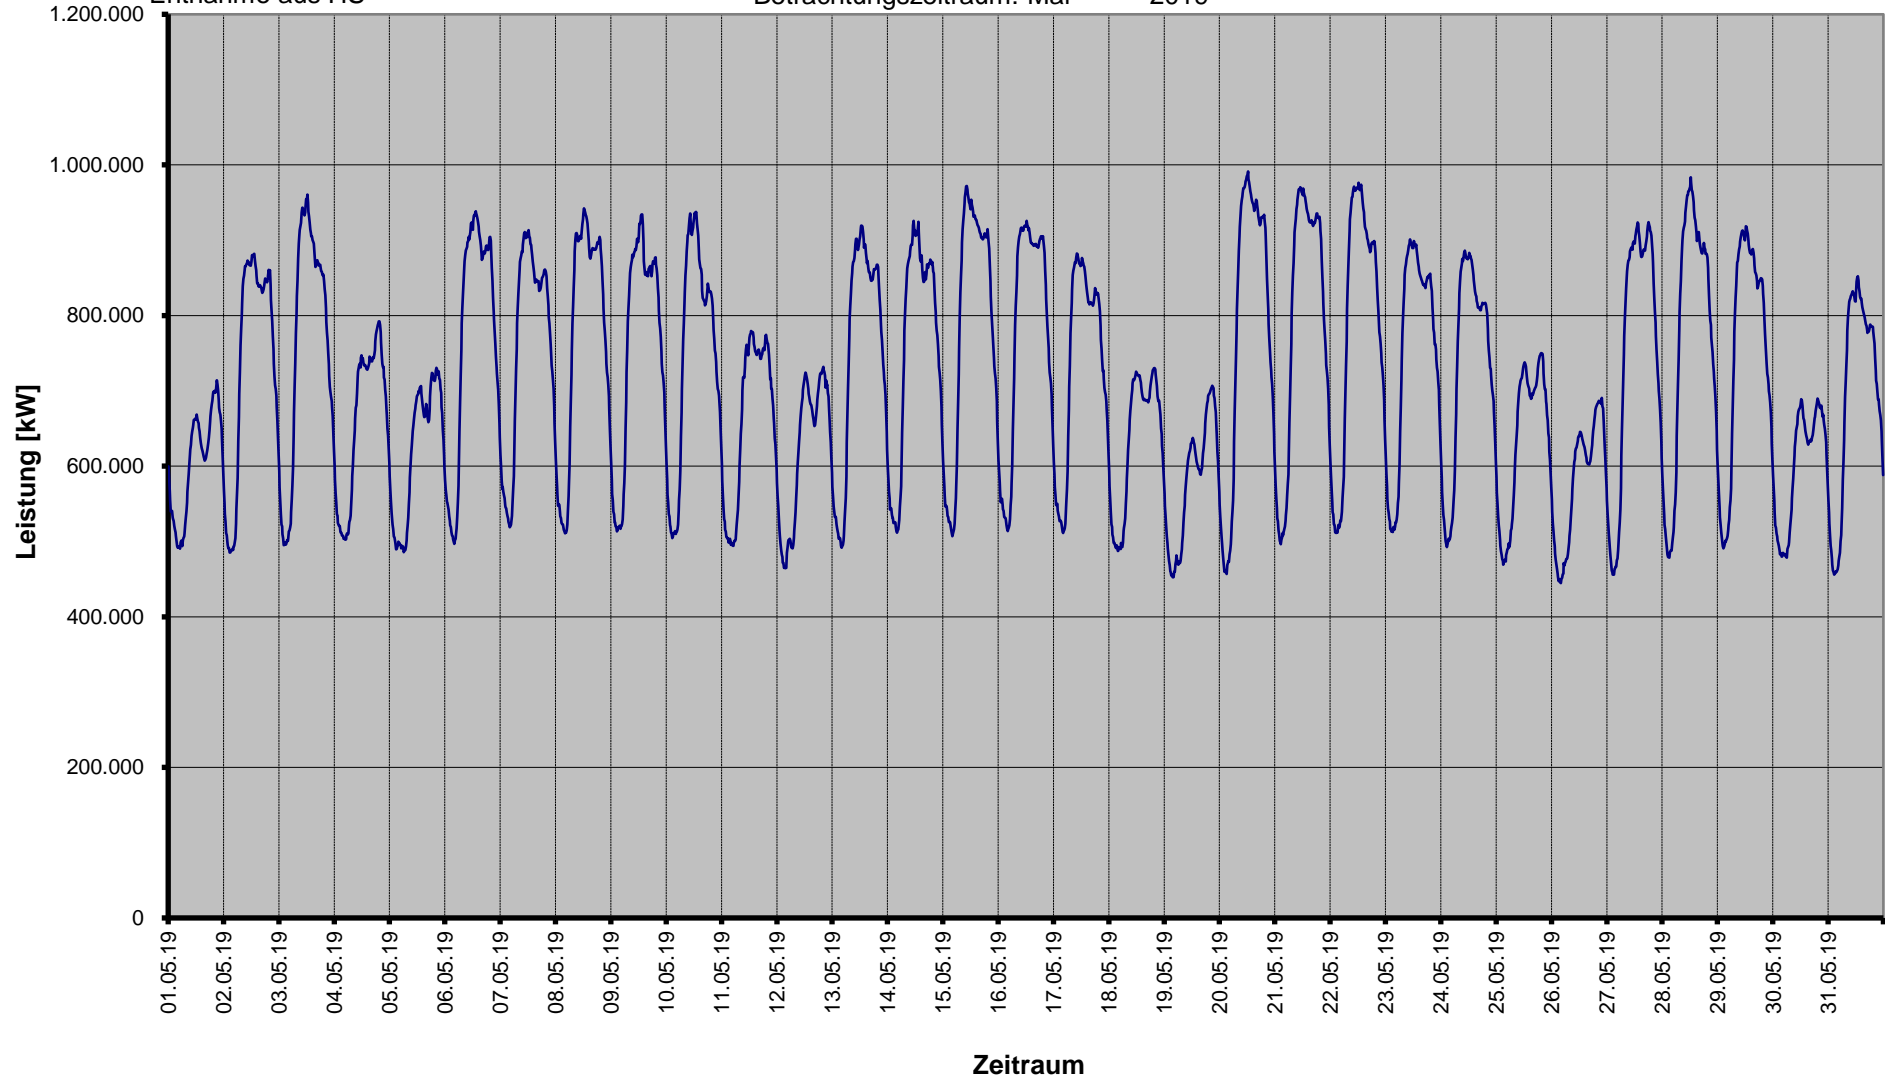

§ 17 Abs. 2 Nr. 1
StromNZV
Entnahme aus HS

Entnahme aus vorgelagerter Netz-/Umspannebene

SWM Infrastruktur GmbH & Co. KG

Betrachtungszeitraum: Mai 2019