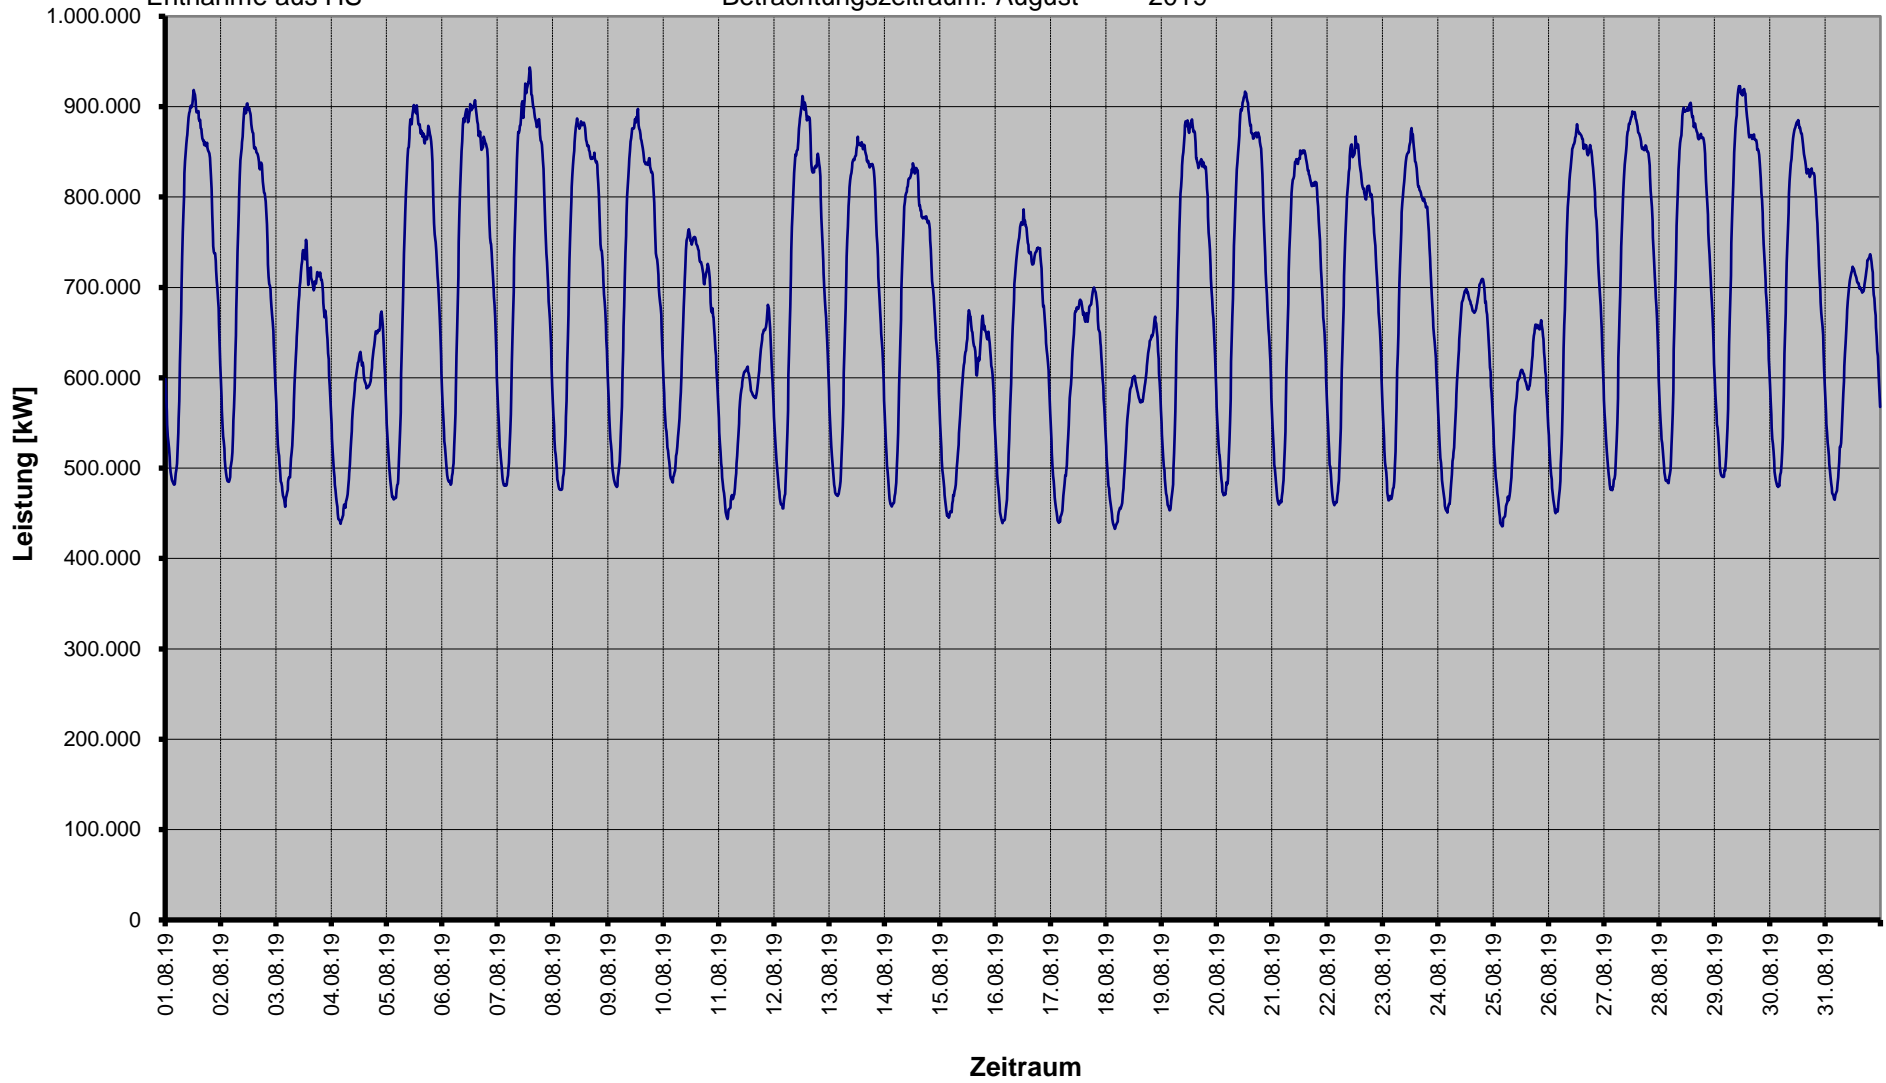

§ 17 Abs. 2 Nr. 1
StromNZV
Entnahme aus HS

Entnahme aus vorgelagerter Netz-/Umspannebene

SWM Infrastruktur GmbH & Co. KG

Betrachtungszeitraum: August 2019