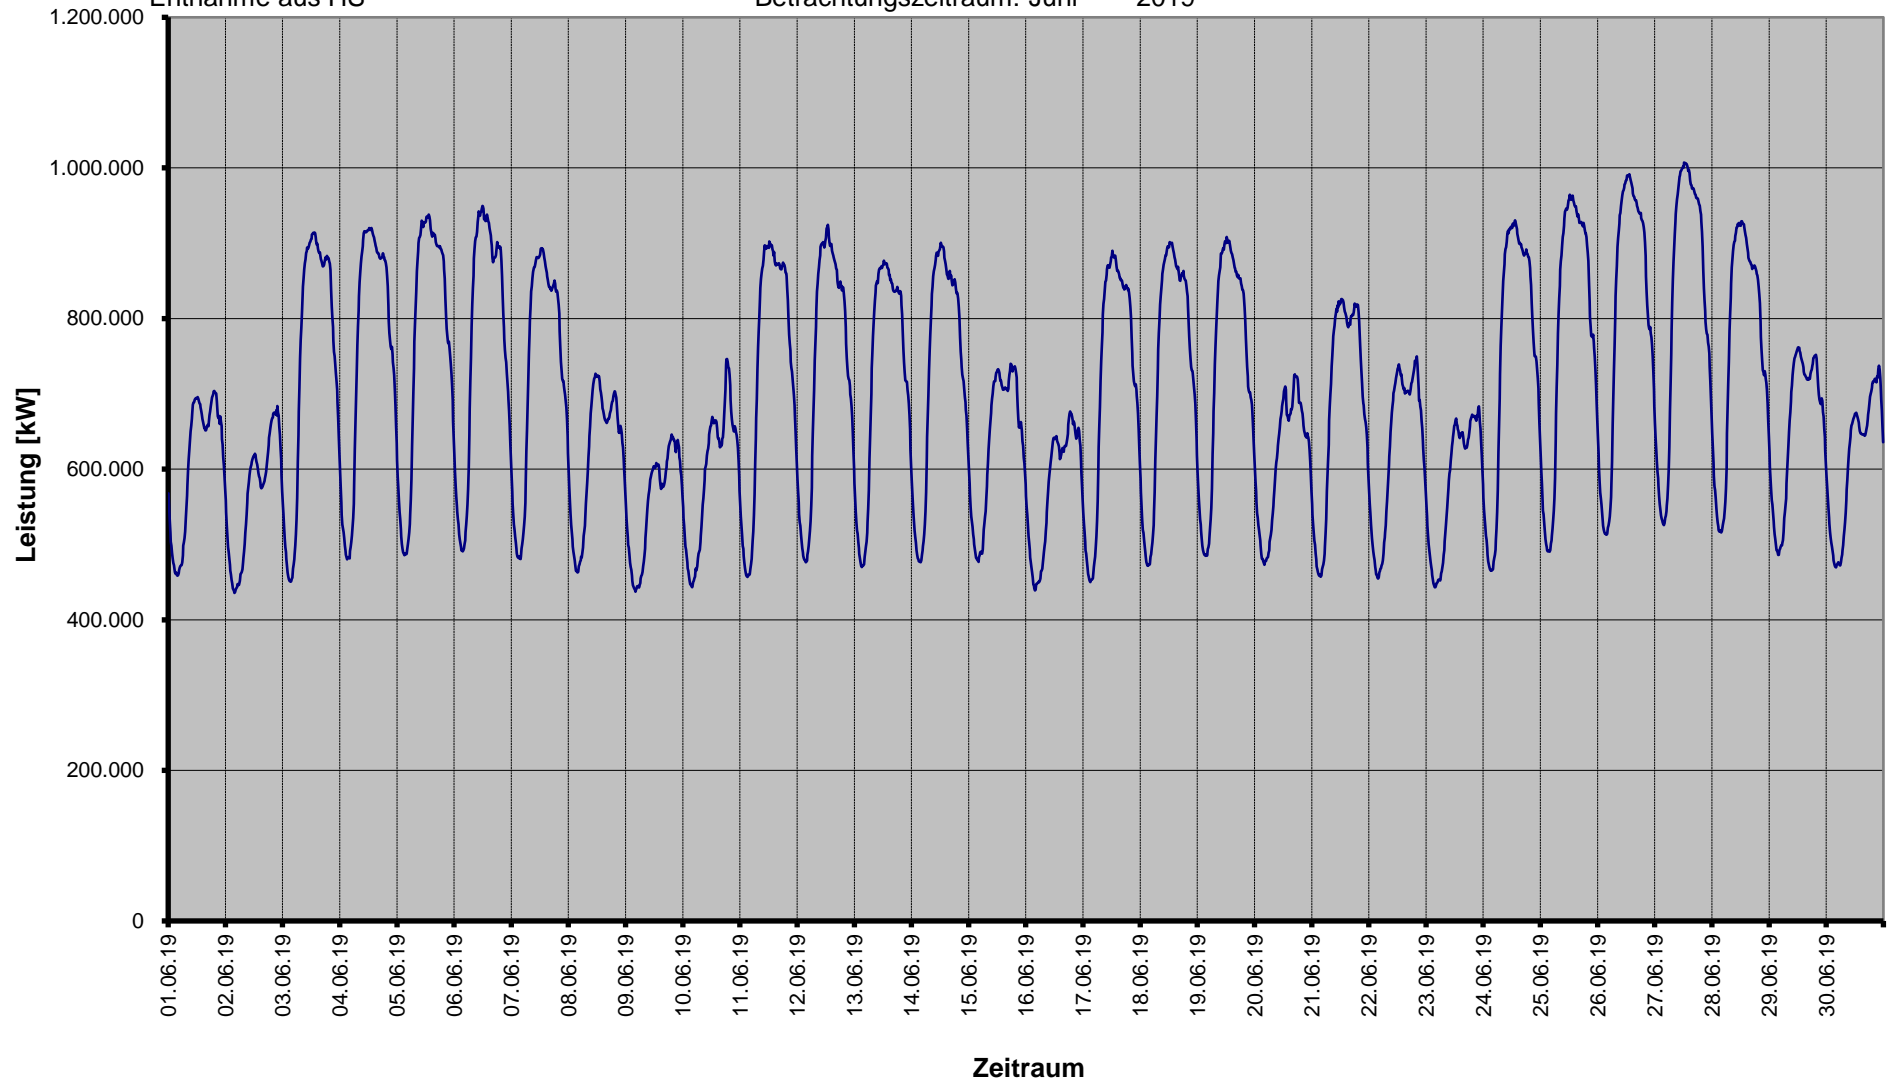

SWM Infrastruktur GmbH & Co. KG

Betrachtungszeitraum: Mai 2019

§ 17 Abs. 2 Nr. 1
StromNZV
Entnahme aus HS

Entnahme aus vorgelagerter Netz-/Umspannebene

SWM Infrastruktur GmbH & Co. KG

Betrachtungszeitraum: Juni 2019