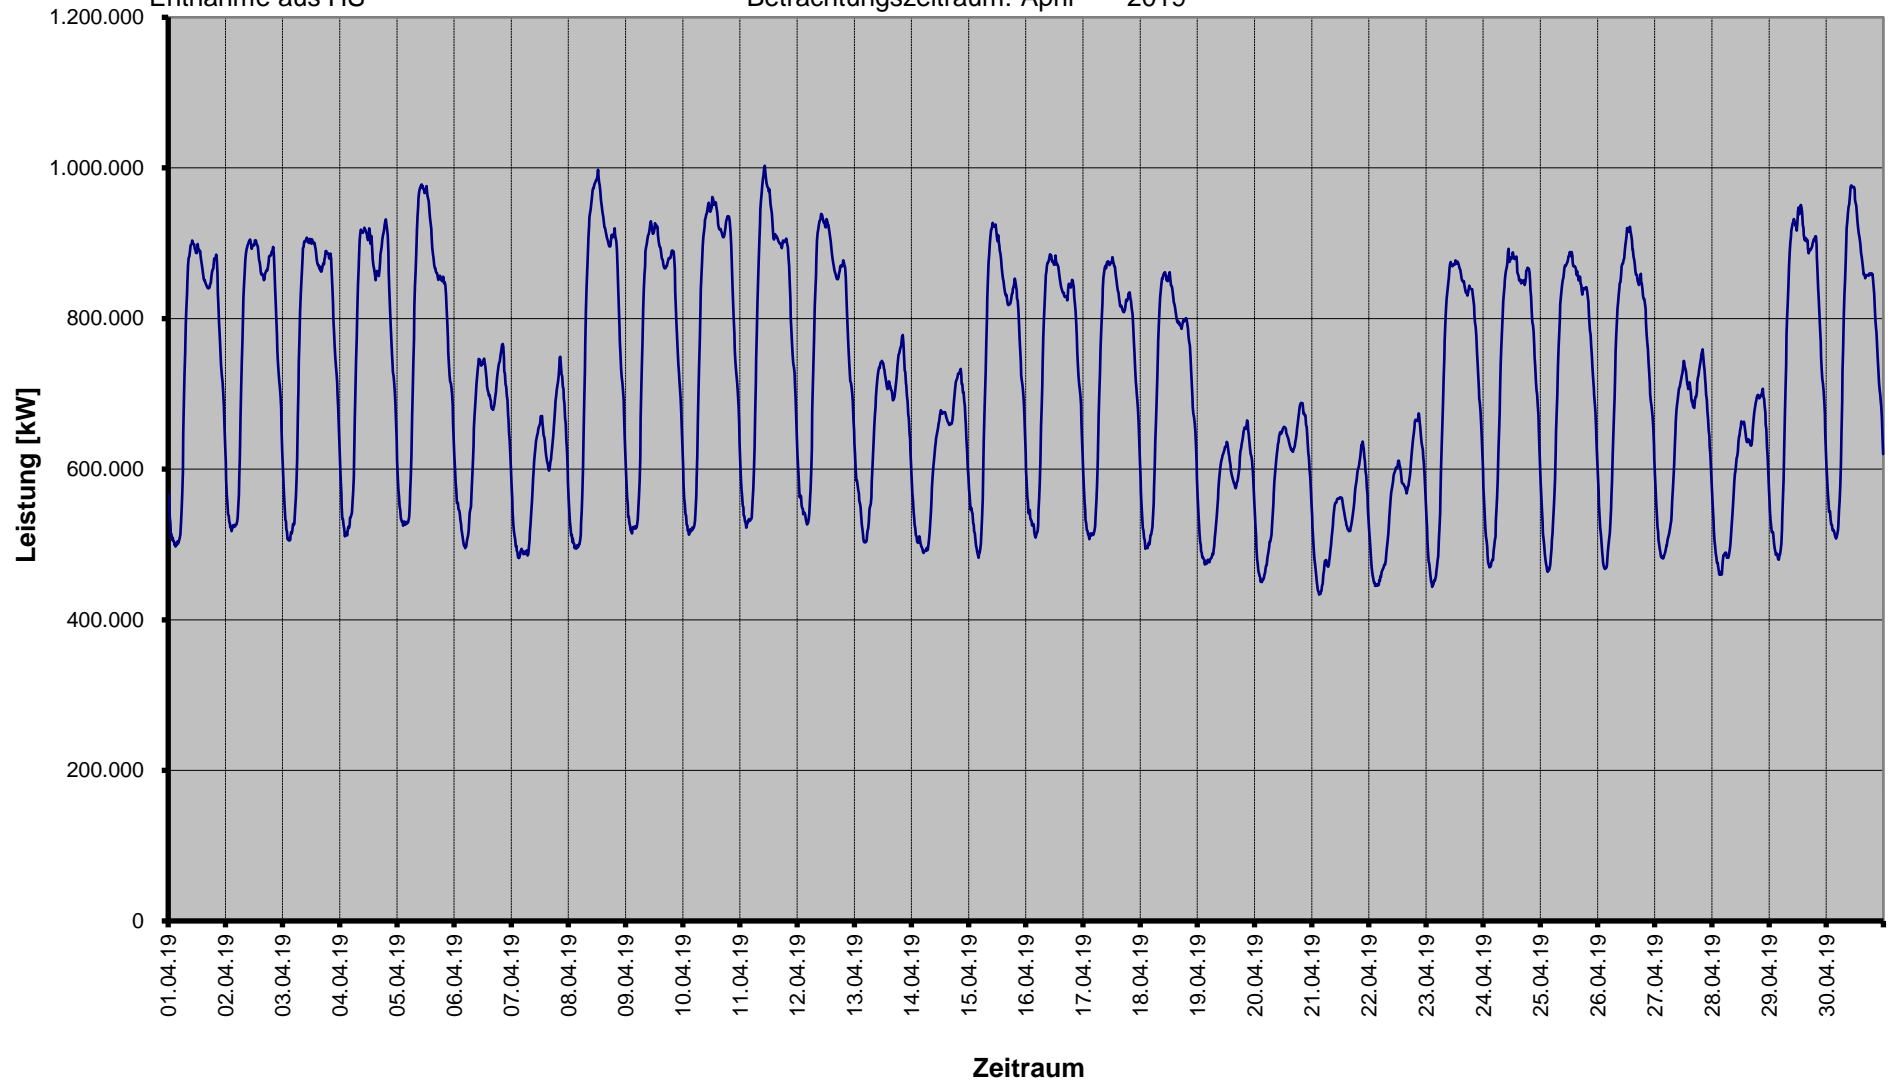

§ 17 Abs. 2 Nr. 1
StromNZV
Entnahme aus HS

Entnahme aus vorgelagerter Netz-/Umspannebene

SWM Infrastruktur GmbH & Co. KG

Betrachtungszeitraum: April 2019