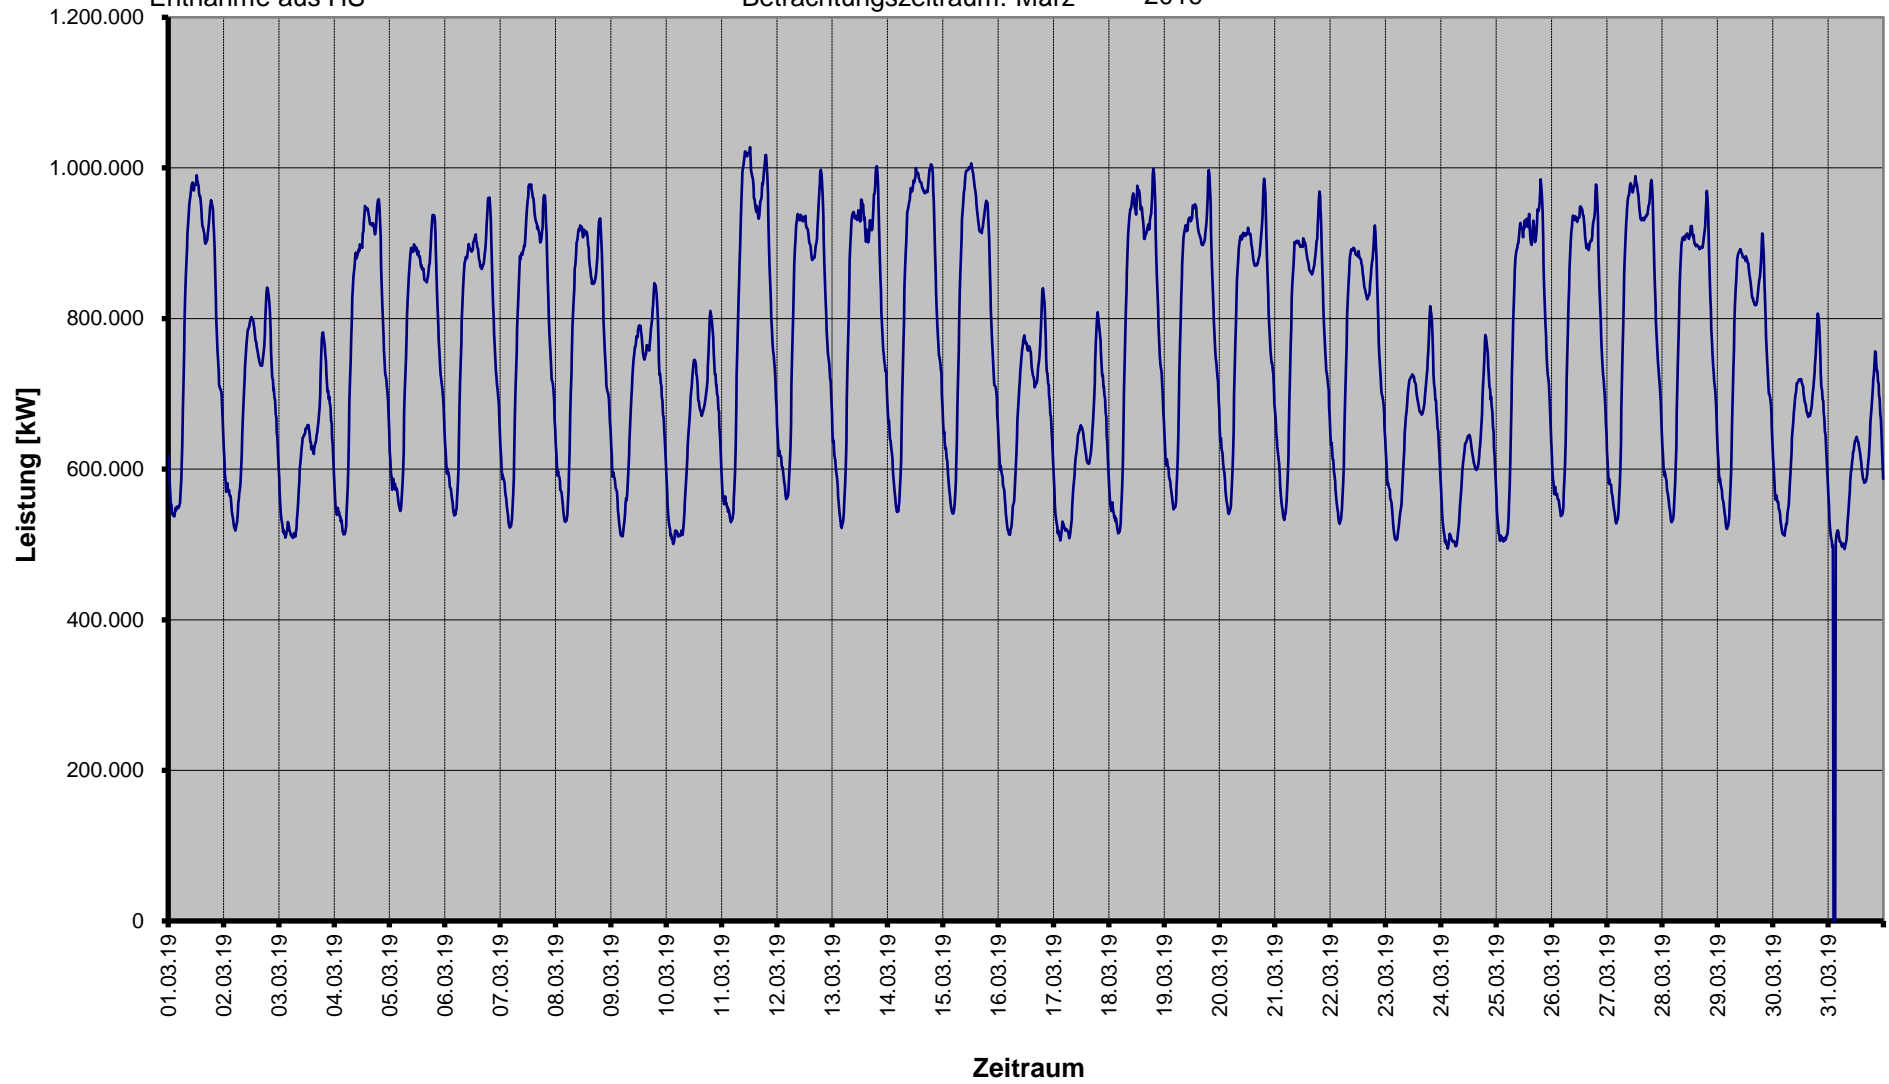

SWM Infrastruktur GmbH & Co. KG

Betrachtungszeitraum: Februar 2019

§ 17 Abs. 2 Nr. 1
StromNZV
Entnahme aus HS

Entnahme aus vorgelagerter Netz-/Umspannebene

SWM Infrastruktur GmbH & Co. KG

Betrachtungszeitraum: März 2019