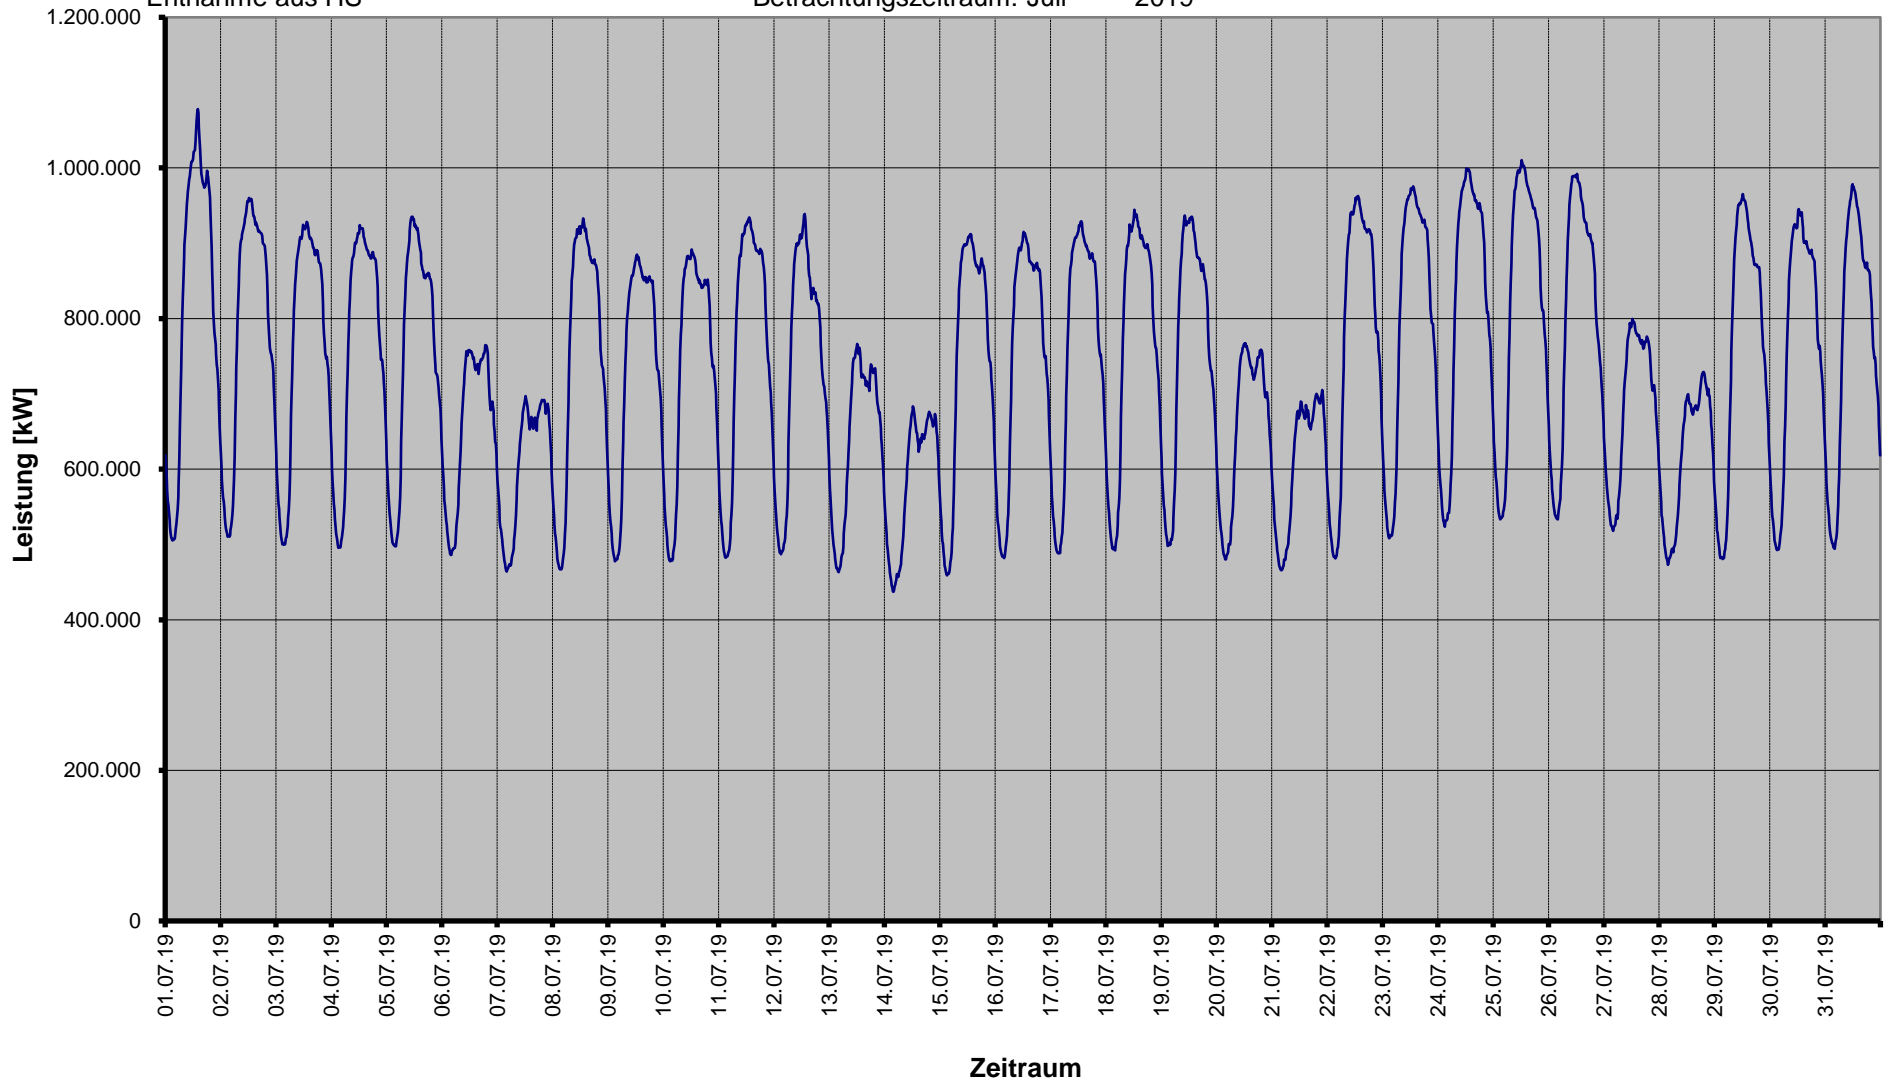

§ 17 Abs. 2 Nr. 1
StromNZV
Entnahme aus HS

Entnahme aus vorgelagerter Netz-/Umspannebene

SWM Infrastruktur GmbH & Co. KG

Betrachtungszeitraum: Juli 2019