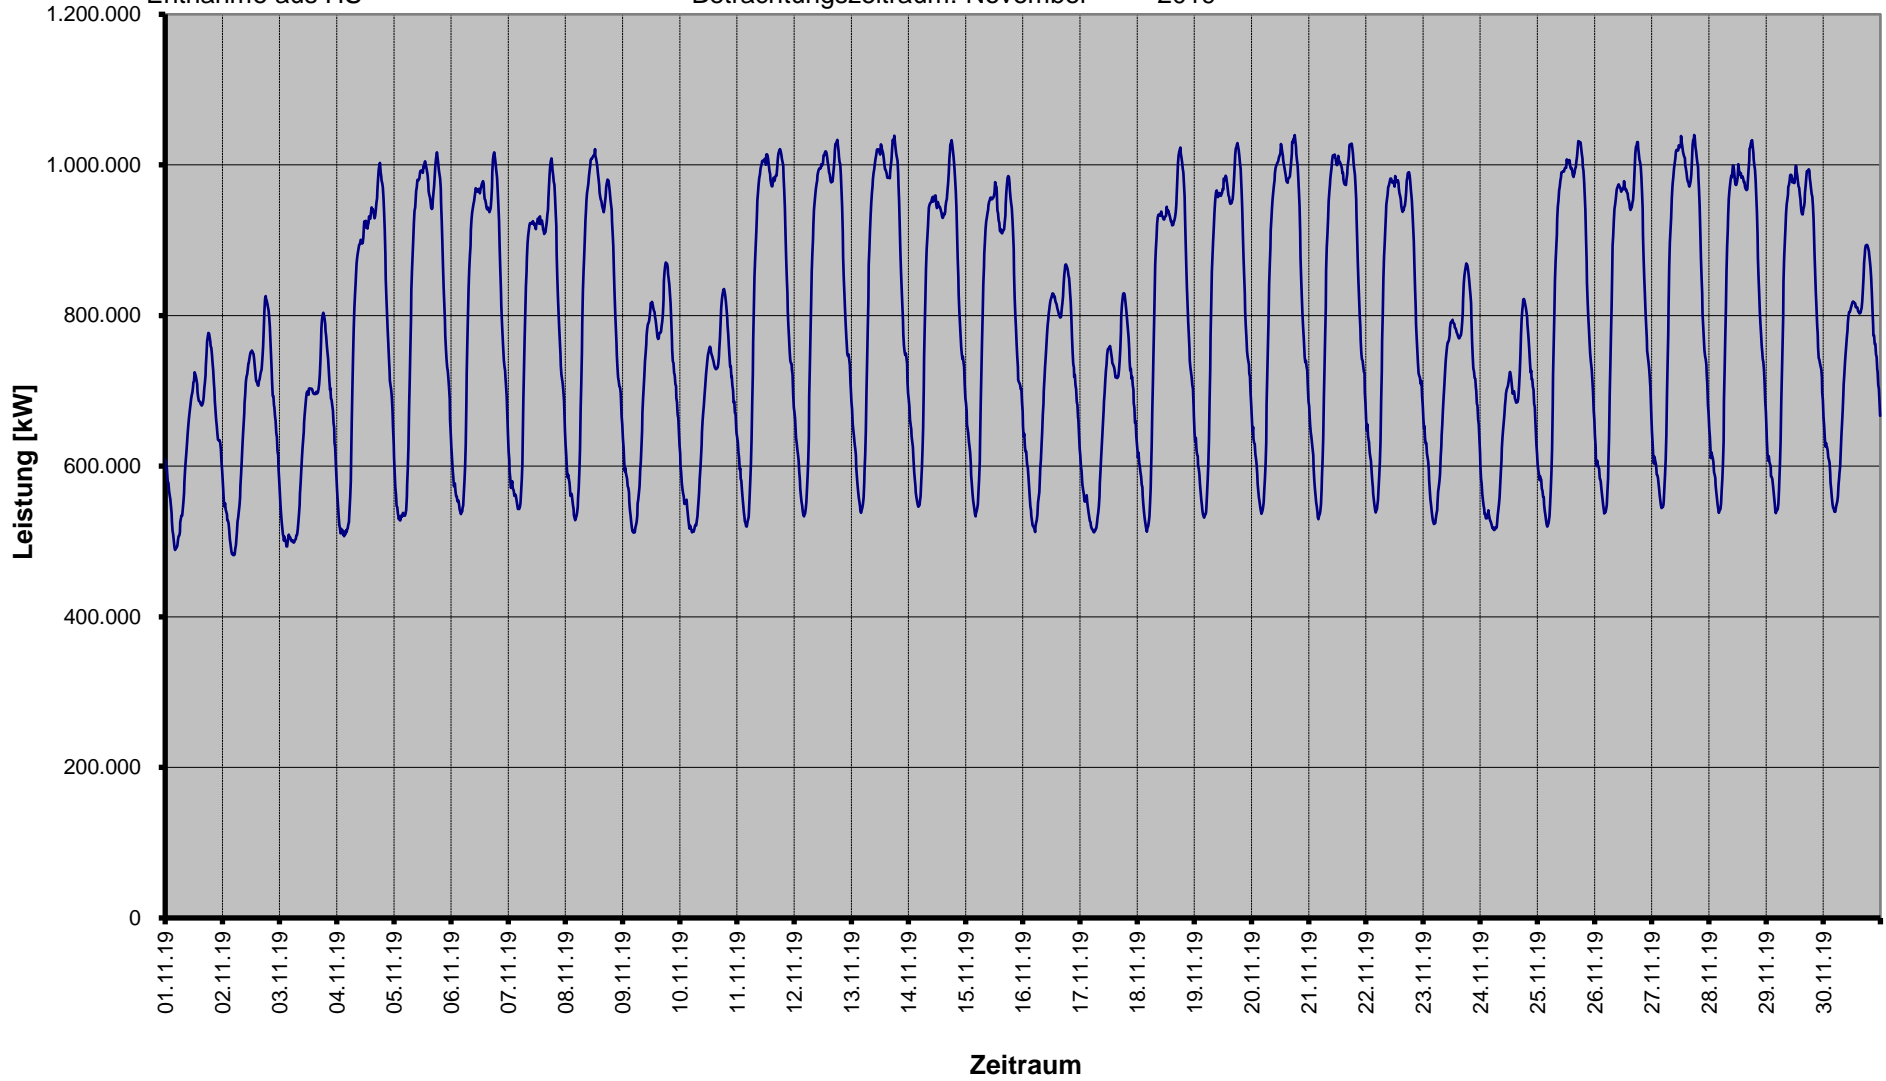

§ 17 Abs. 2 Nr. 1
StromNZV
Entnahme aus HS

Entnahme aus vorgelagerter Netz-/Umspannebene

SWM Infrastruktur GmbH & Co. KG

Betrachtungszeitraum: November 2019