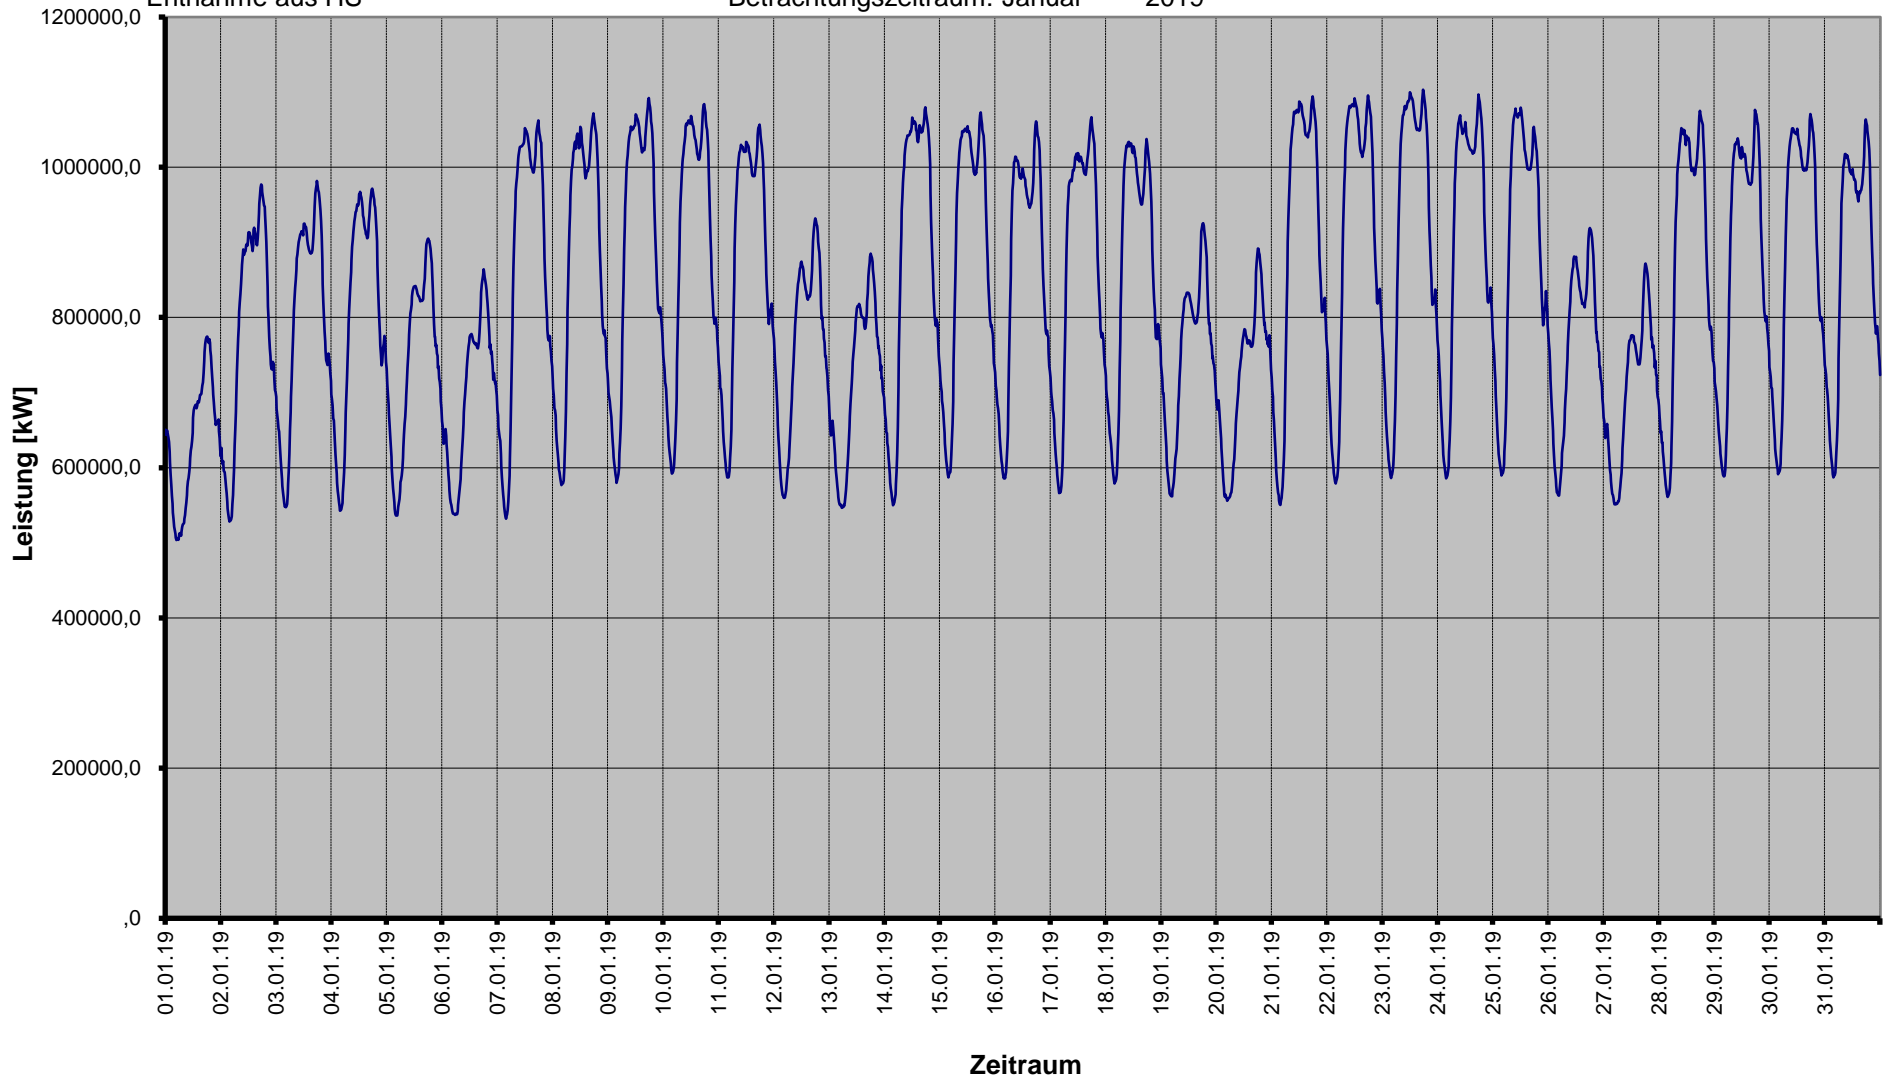

§ 17 Abs. 2 Nr. 1
StromNZV
Entnahme aus HS

Entnahme aus vorgelagerter Netz-/Umspannebene

SWM Infrastruktur GmbH & Co. KG

Betrachtungszeitraum: Januar 2019

§ 17 Abs. 2 Nr. 1
StromNZV
Entnahme aus HS

Entnahme aus vorgelagerter Netz-/Umspannebene

SWM Infrastruktur GmbH & Co. KG

Betrachtungszeitraum: Februar 2019

§ 17 Abs. 2 Nr. 1
StromNZV
Entnahme aus HS

Entnahme aus vorgelagerter Netz-/Umspannebene

SWM Infrastruktur GmbH & Co. KG

Betrachtungszeitraum: März 2019