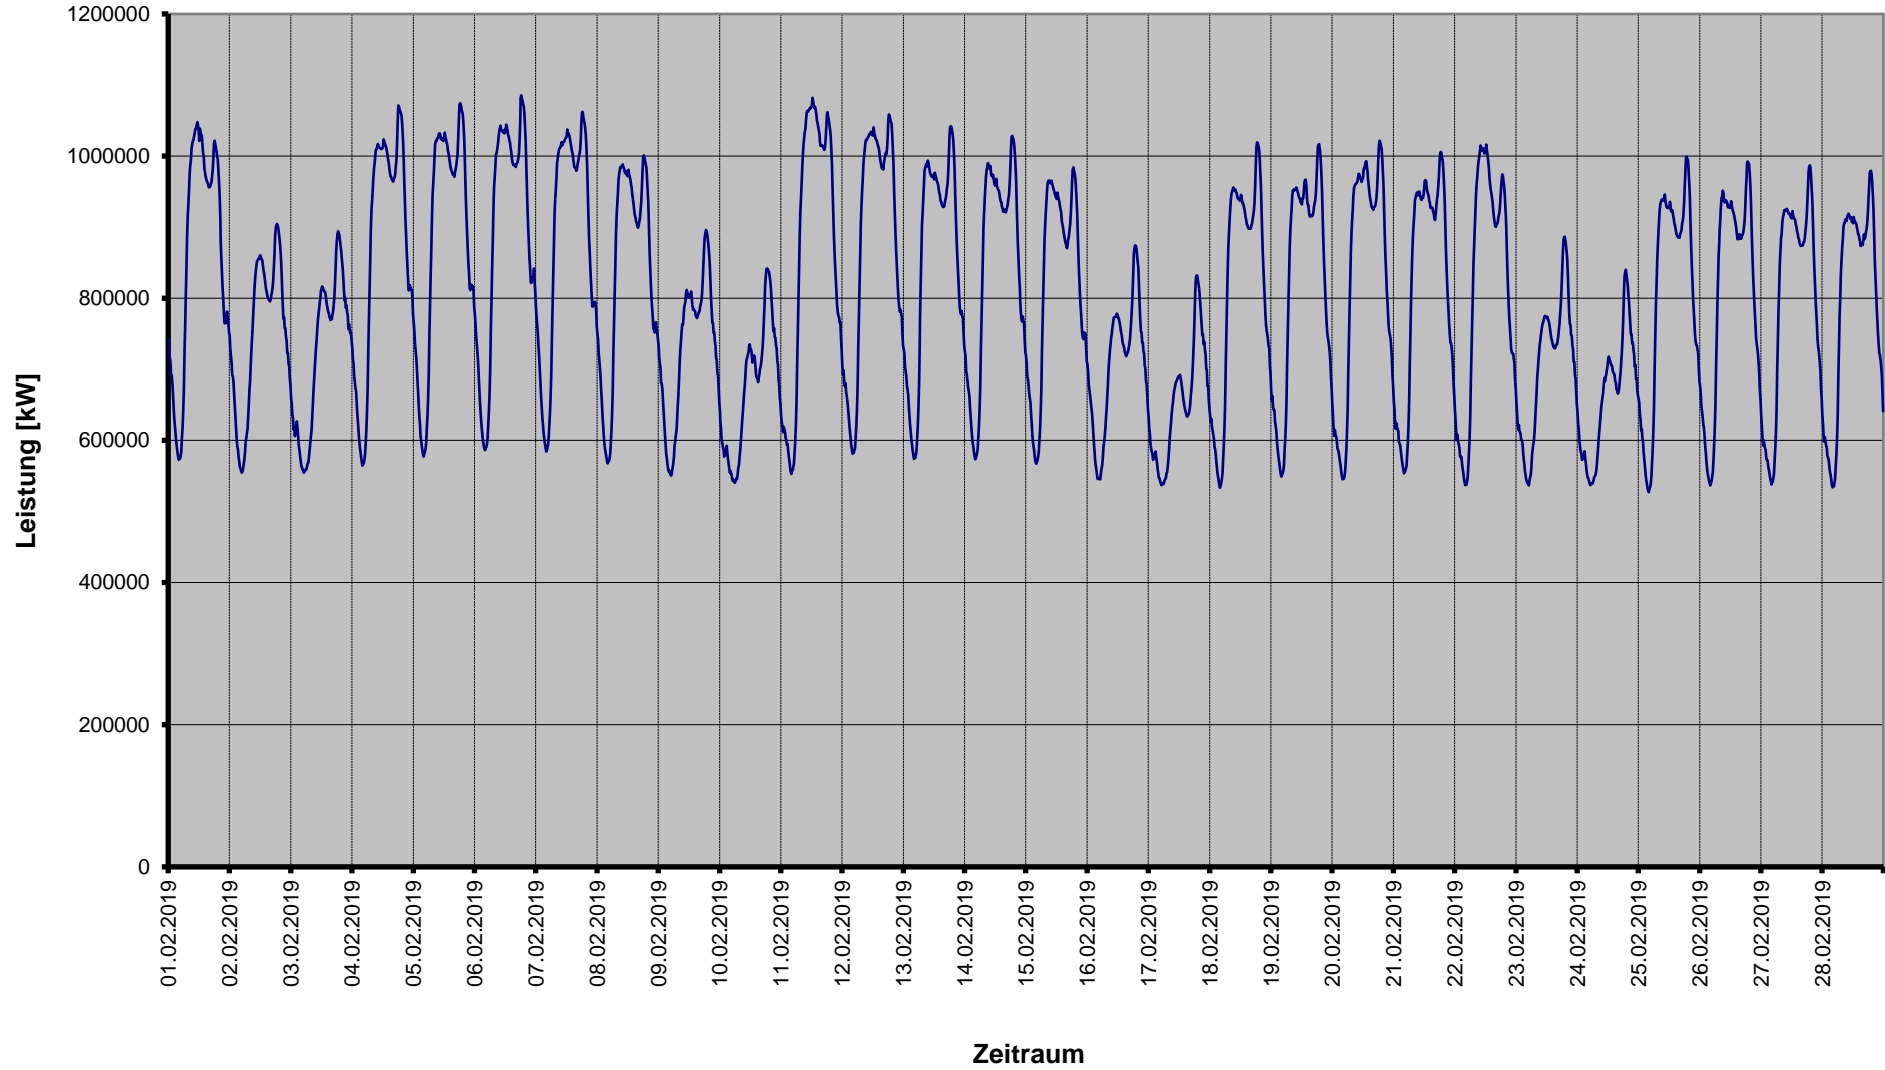

§ 17 Abs. 2 Nr. 1
StromNZV
Entnahme aus HS

Entnahme aus vorgelagerter Netz-/Umspannebene

SWM Infrastruktur GmbH & Co. KG

Betrachtungszeitraum: Februar 2019