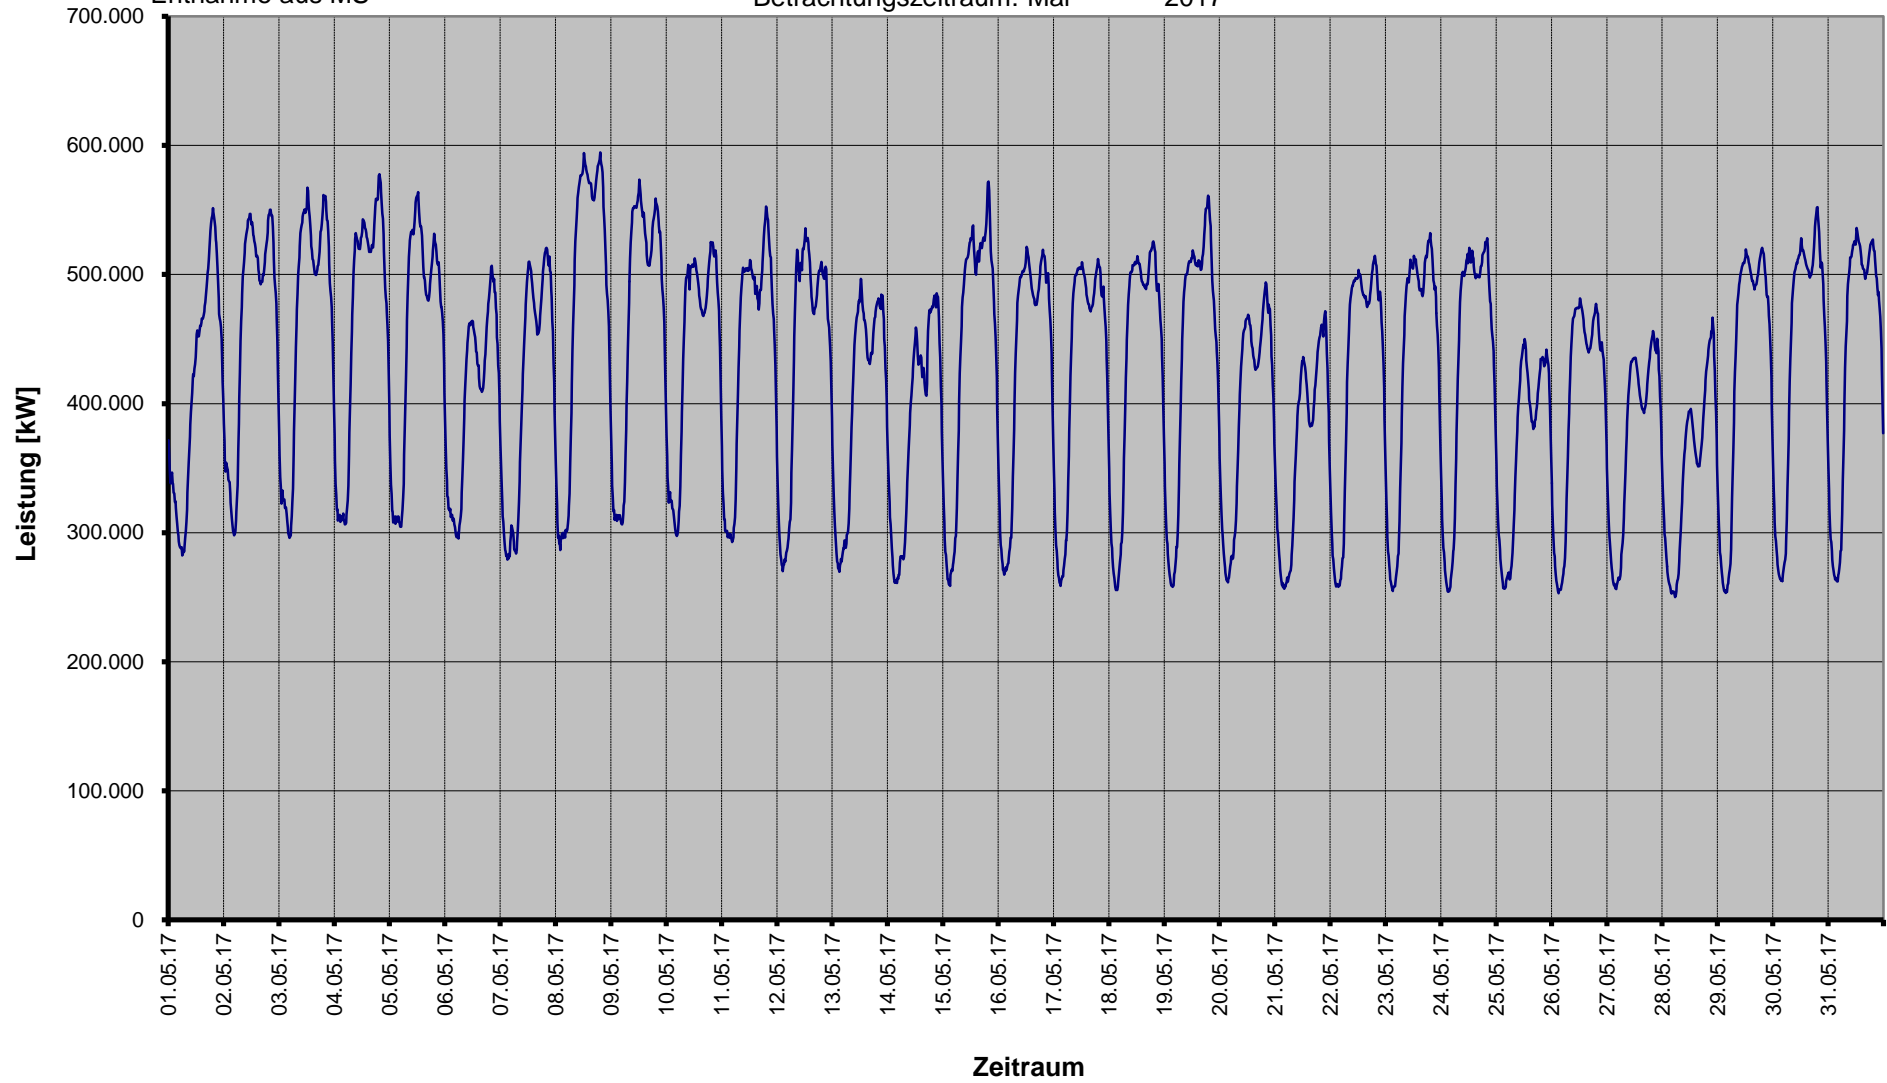

§ 17 Abs. 2 Nr. 1
StromNZV

Entnahme aus vorgelagerter Netz-/Umspannebene

SWM Infrastruktur GmbH & Co. KG

Entnahme aus MS

Betrachtungszeitraum: Mai

2017