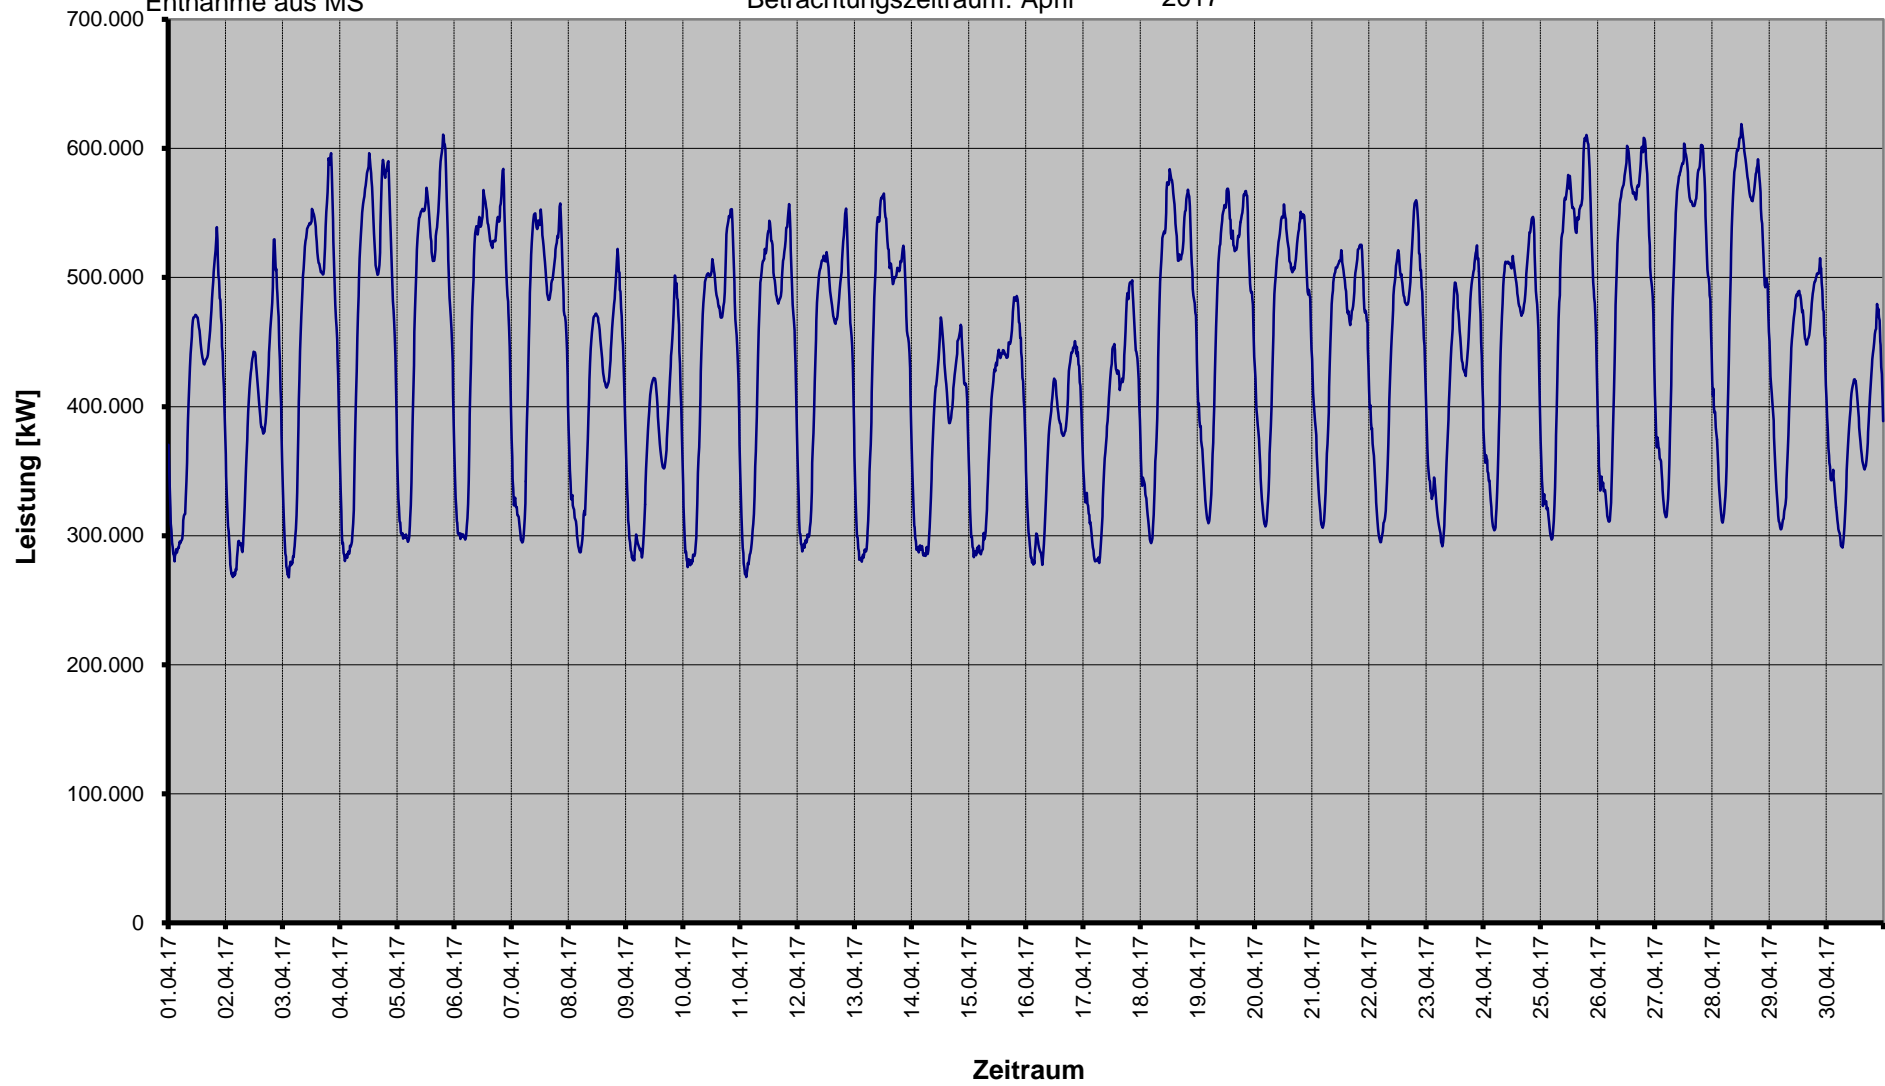

§ 17 Abs. 2 Nr. 1
StromNZV
Entnahme aus MS

Entnahme aus vorgelagerter Netz-/Umspannebene

SWM Infrastruktur GmbH & Co. KG

Betrachtungszeitraum: April 2017