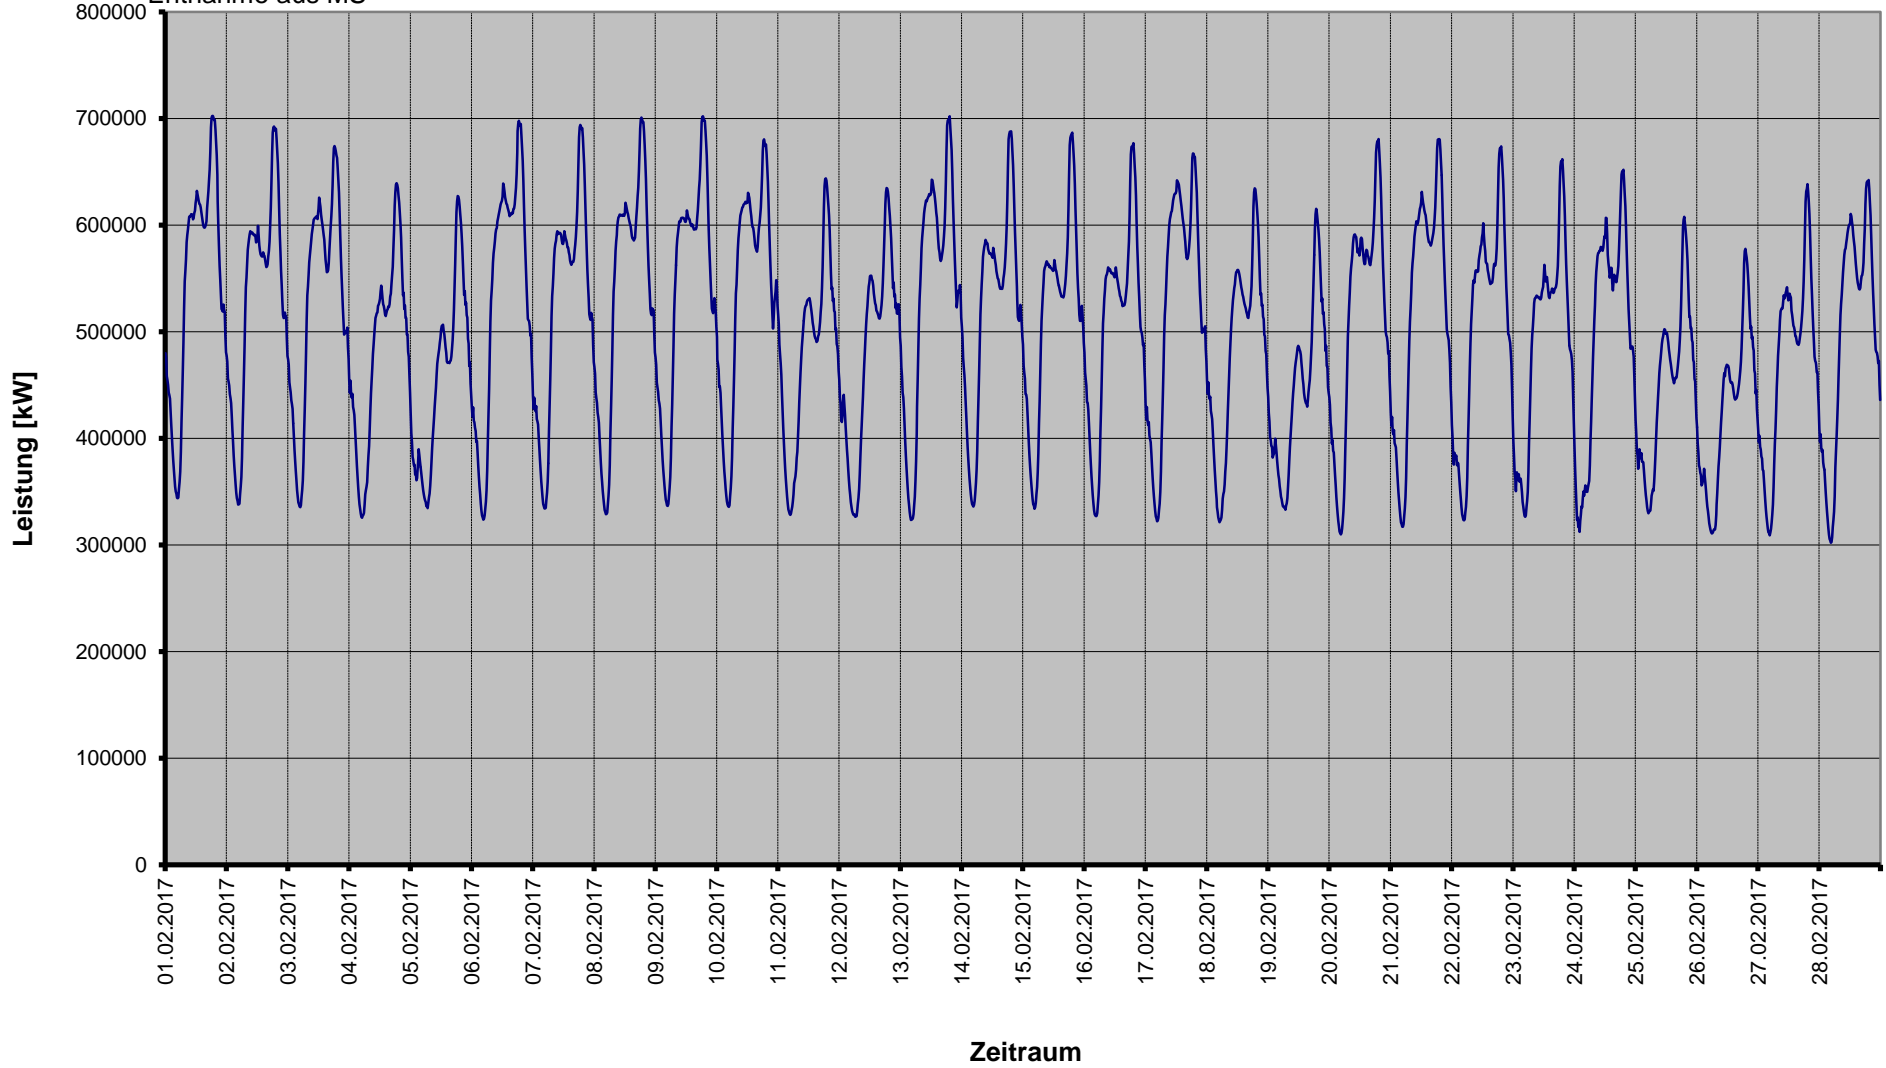

§ 17 Abs. 2 Nr. 1
StromNZV
Entnahme aus MS

Betrachtungszeitraum: Februar 2017

§ 17 Abs. 2 Nr. 1
StromNZV
Entnahme aus MS

Entnahme aus vorgelagerter Netz-/Umspannebene

SWM Infrastruktur GmbH & Co. KG

Betrachtungszeitraum: März 2017