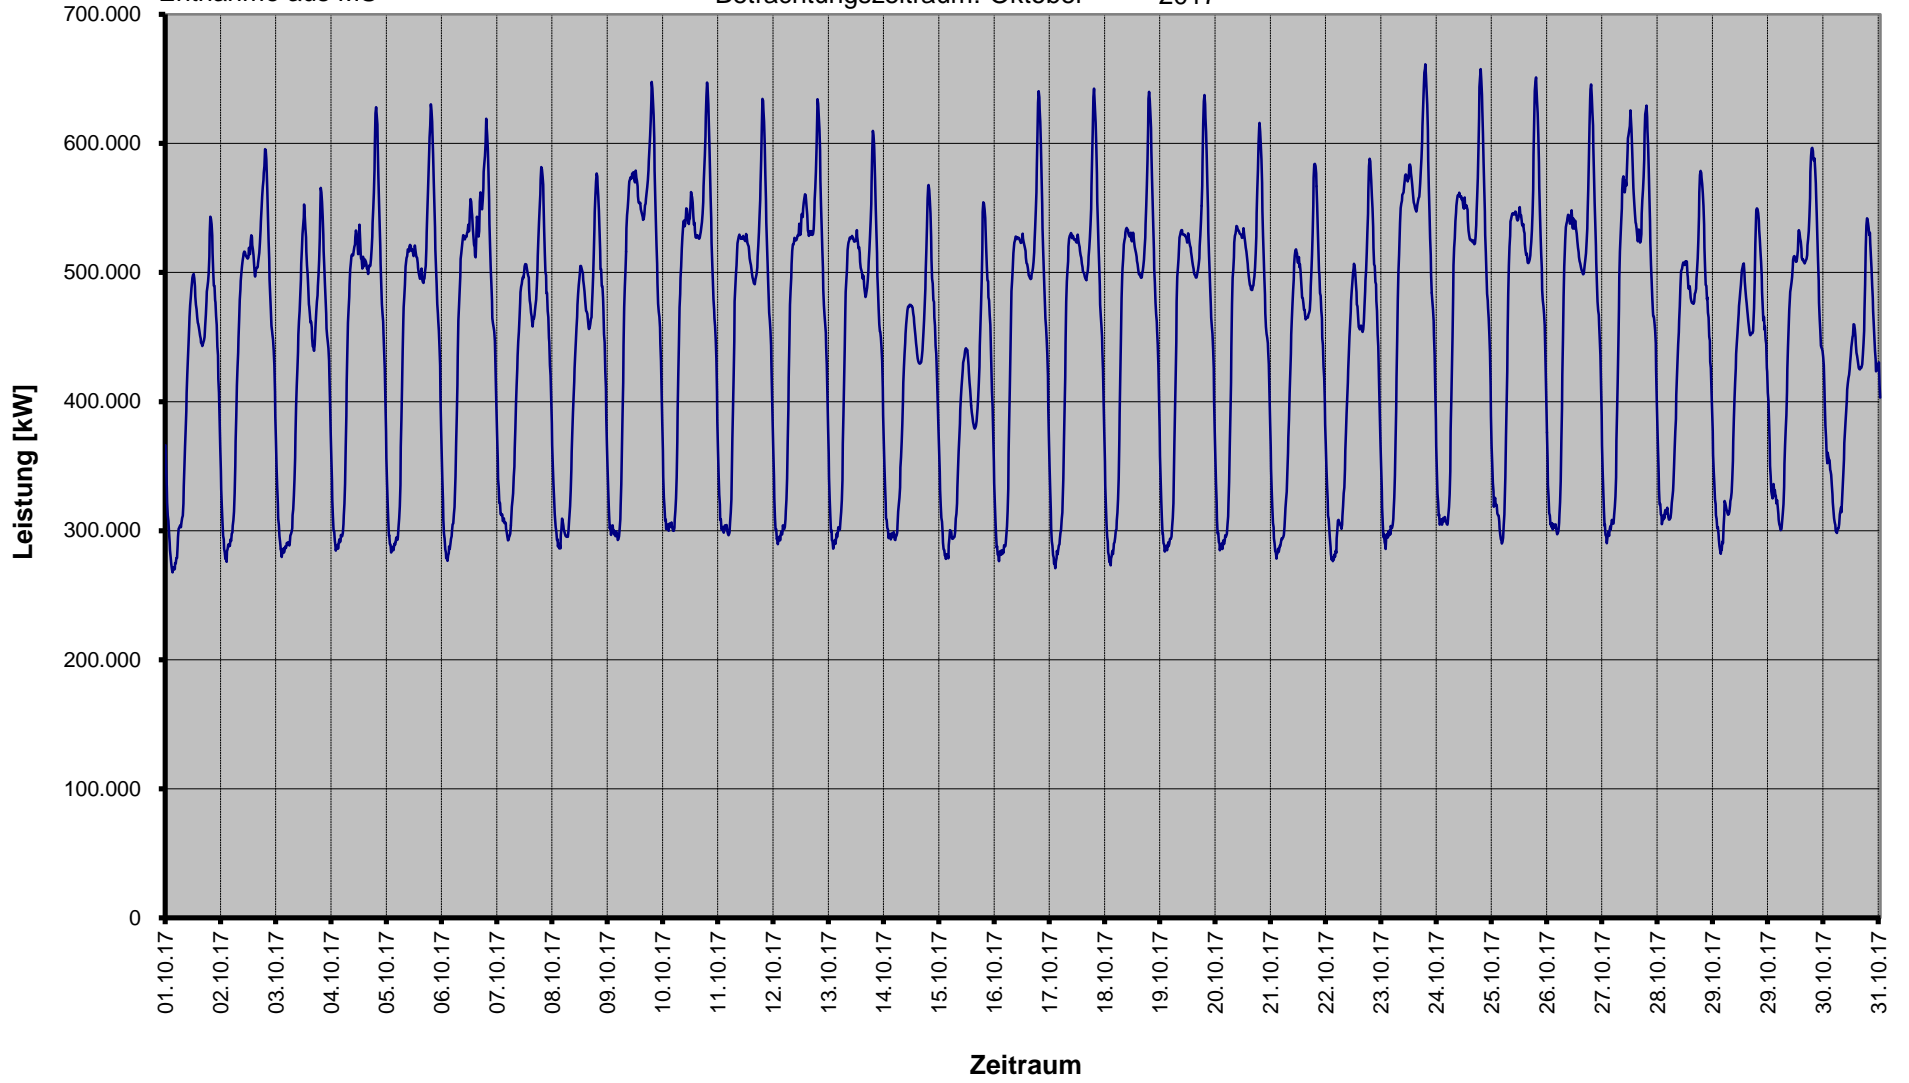

§ 17 Abs. 2 Nr. 1
StromNZV
Entnahme aus MS

Entnahme aus vorgelagerter Netz-/Umspannebene

SWM Infrastruktur GmbH & Co. KG

Betrachtungszeitraum: Oktober 2017