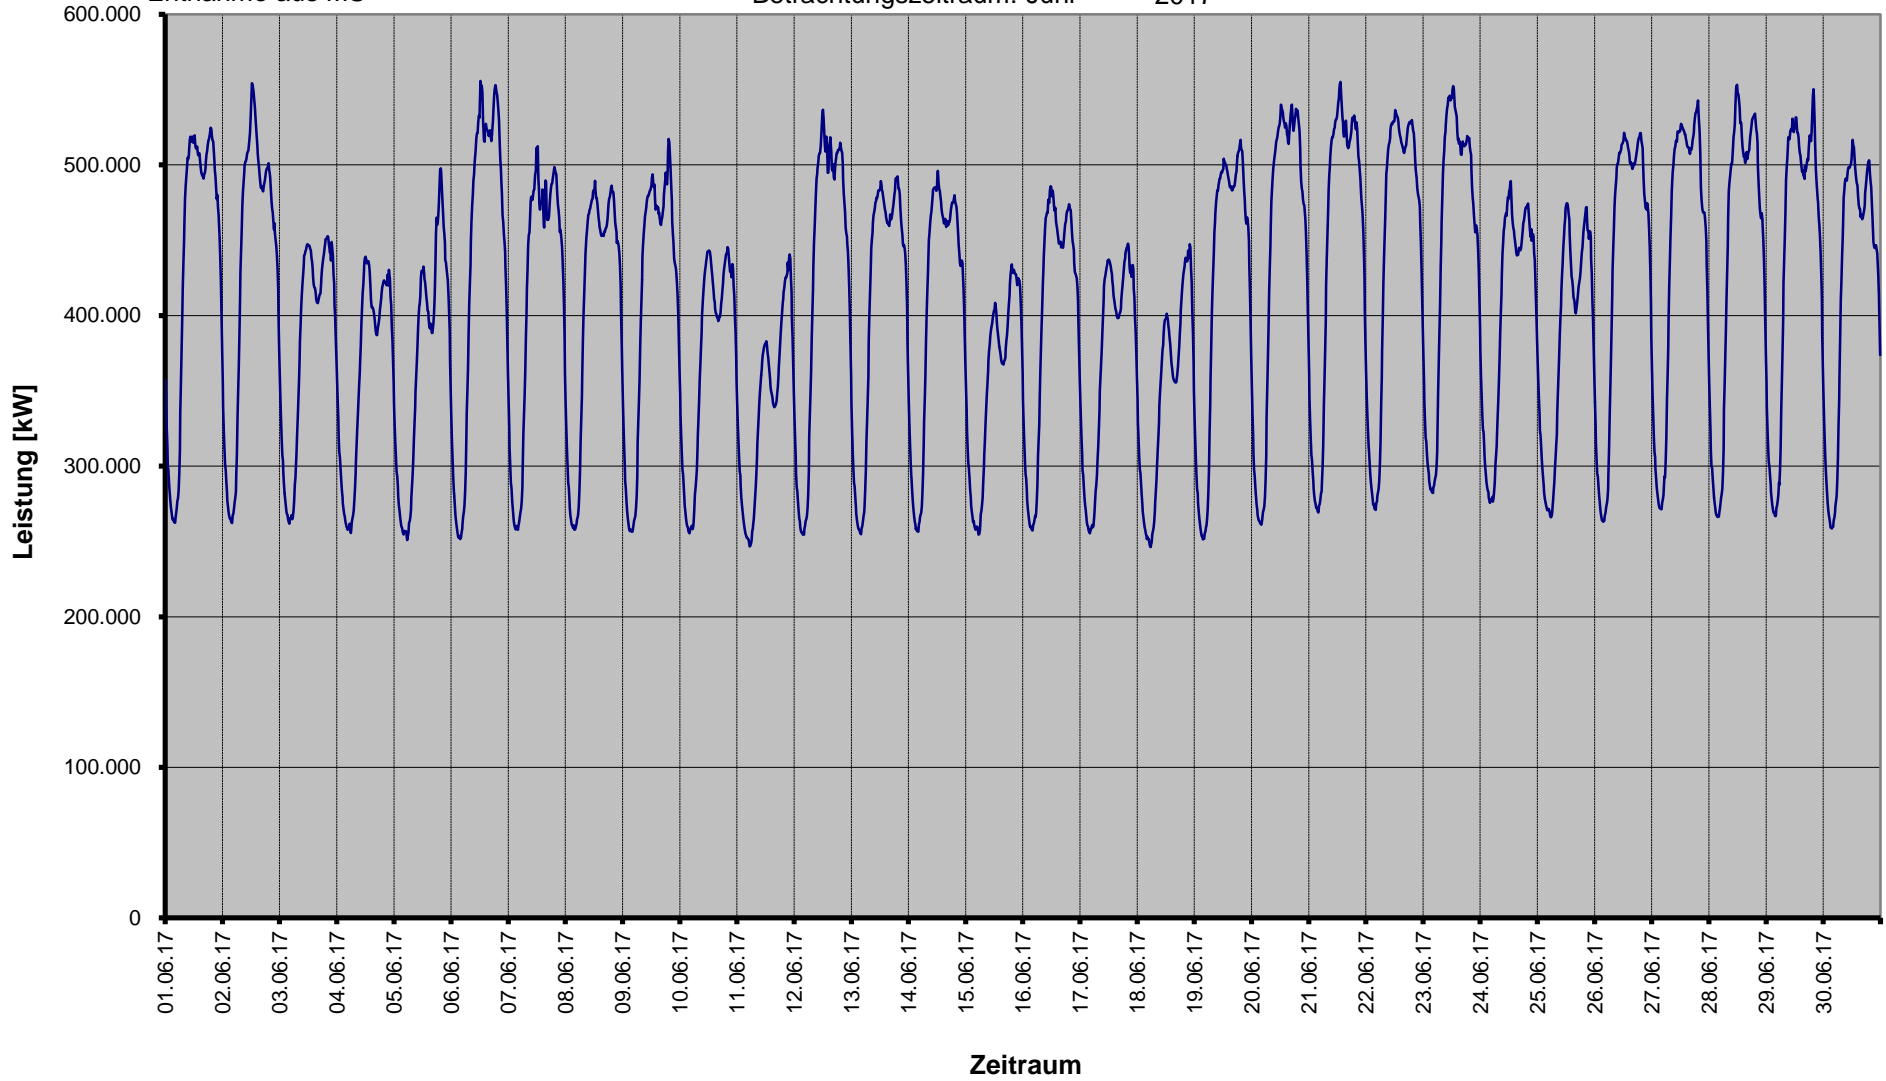

SWM Infrastruktur GmbH & Co. KG

Entnahme aus MS

Betrachtungszeitraum: Mai

2017

§ 17 Abs. 2 Nr. 1
StromNZV
Entnahme aus MS

Entnahme aus vorgelagerter Netz-/Umspannebene

SWM Infrastruktur GmbH & Co. KG

Betrachtungszeitraum: Juni 2017