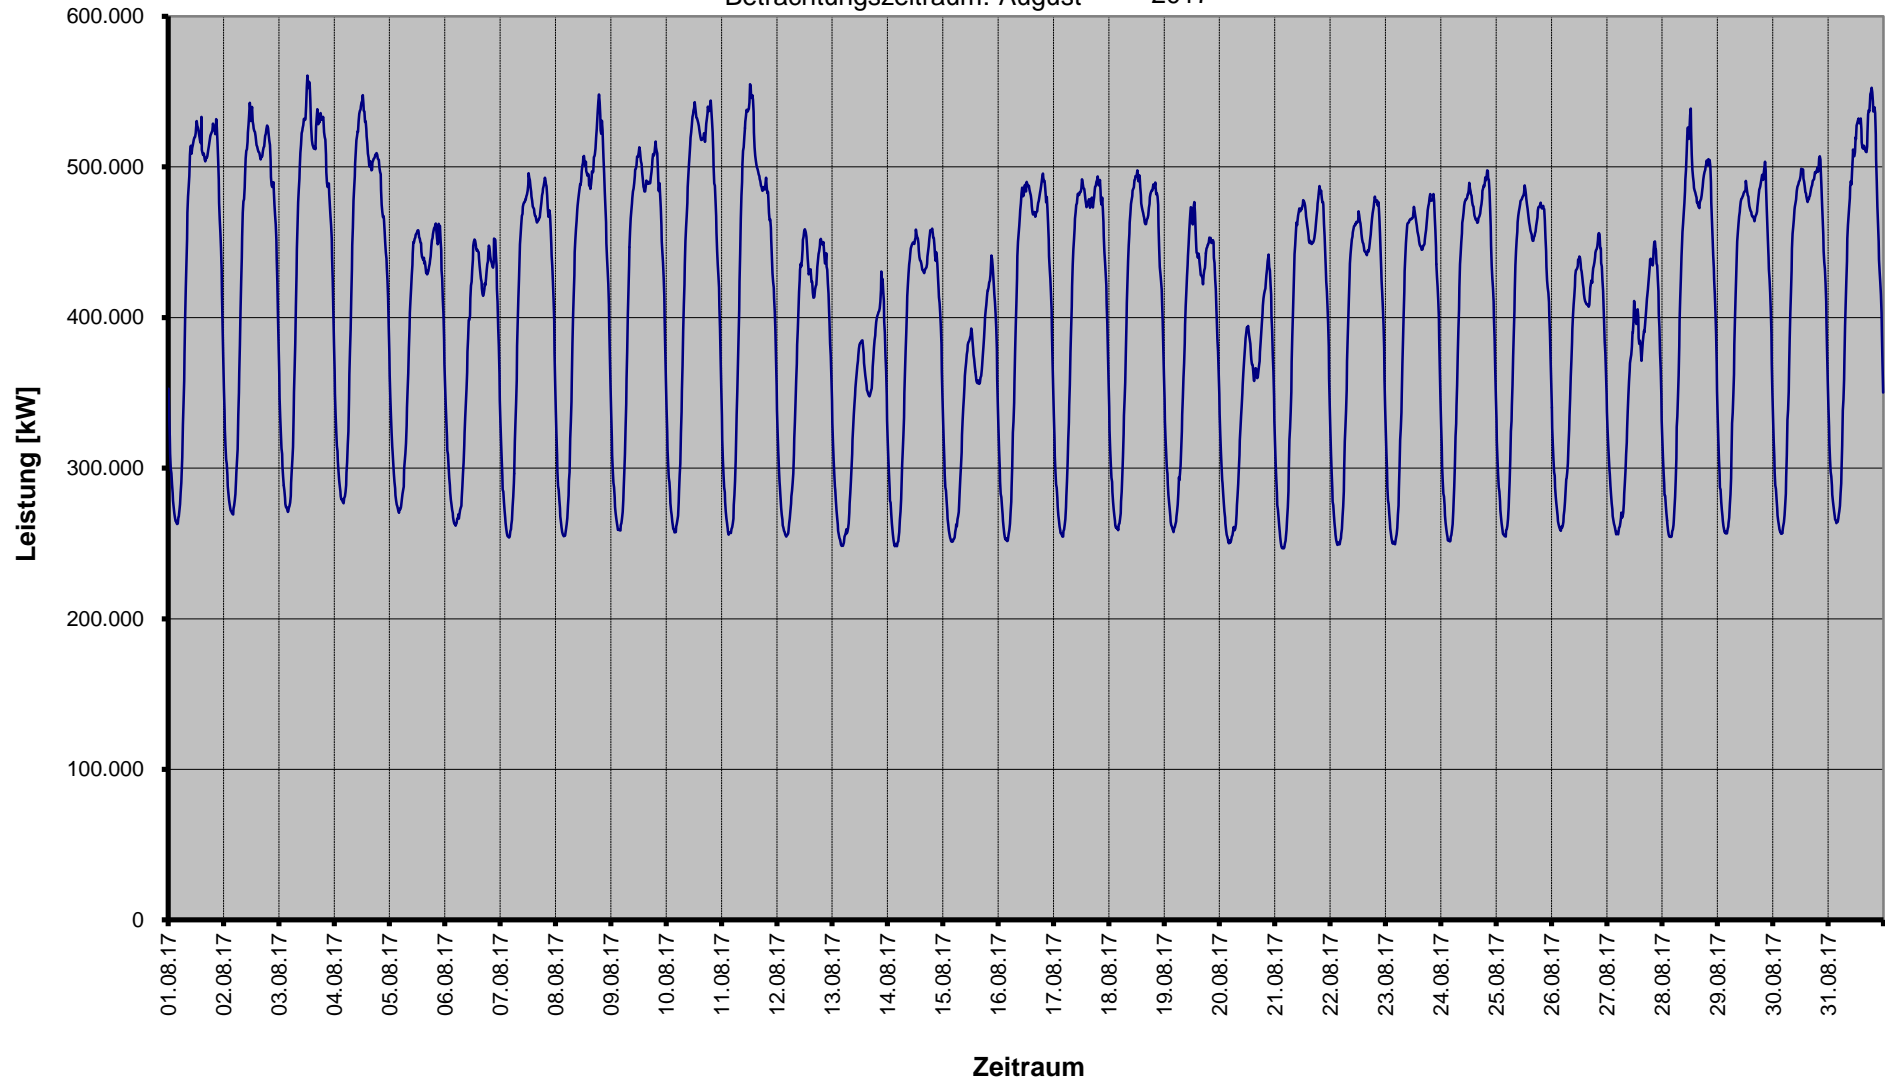

§ 17 Abs. 2 Nr. 1
StromNZV
Entnahme aus MS

Entnahme aus vorgelagerter Netz-/Umspannebene

SWM Infrastruktur GmbH & Co. KG

Betrachtungszeitraum: August 2017