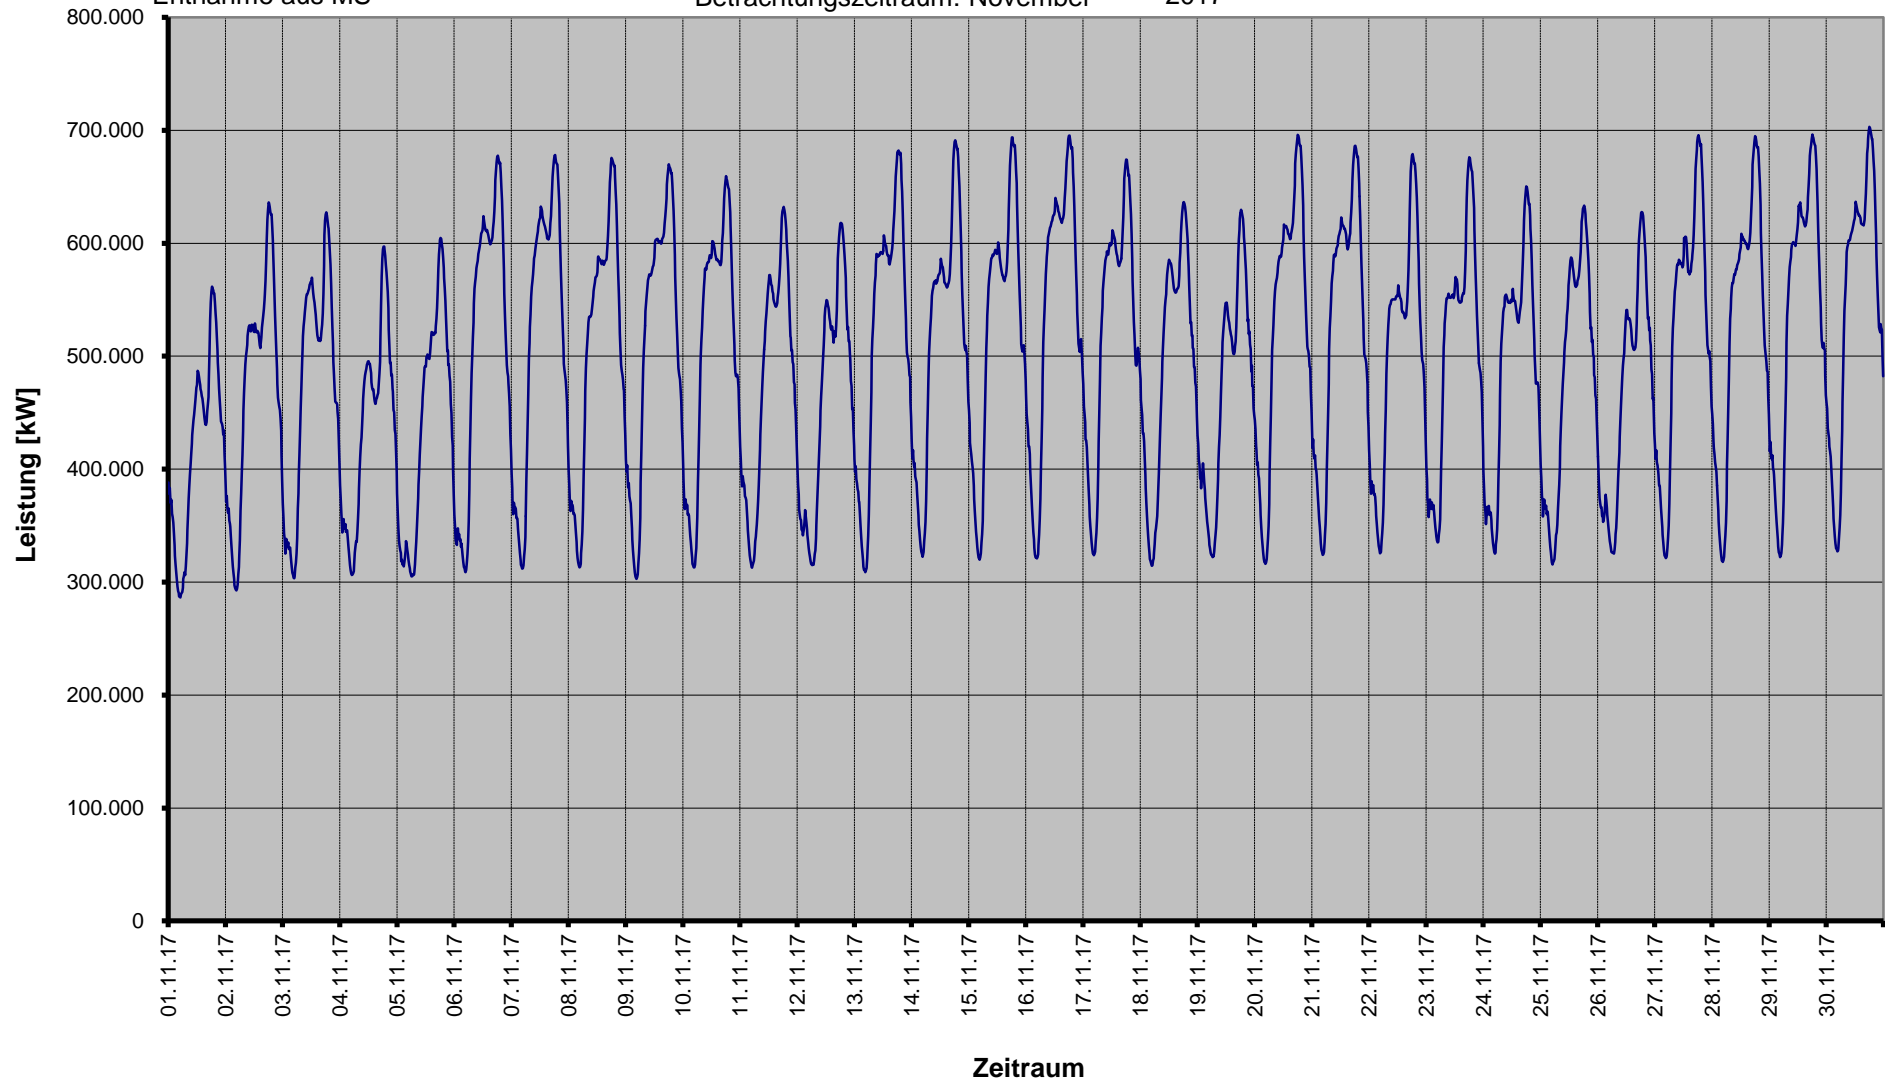

§ 17 Abs. 2 Nr. 1
StromNZV
Entnahme aus MS

Entnahme aus vorgelagerter Netz-/Umspannebene

SWM Infrastruktur GmbH & Co. KG

Betrachtungszeitraum: November 2017