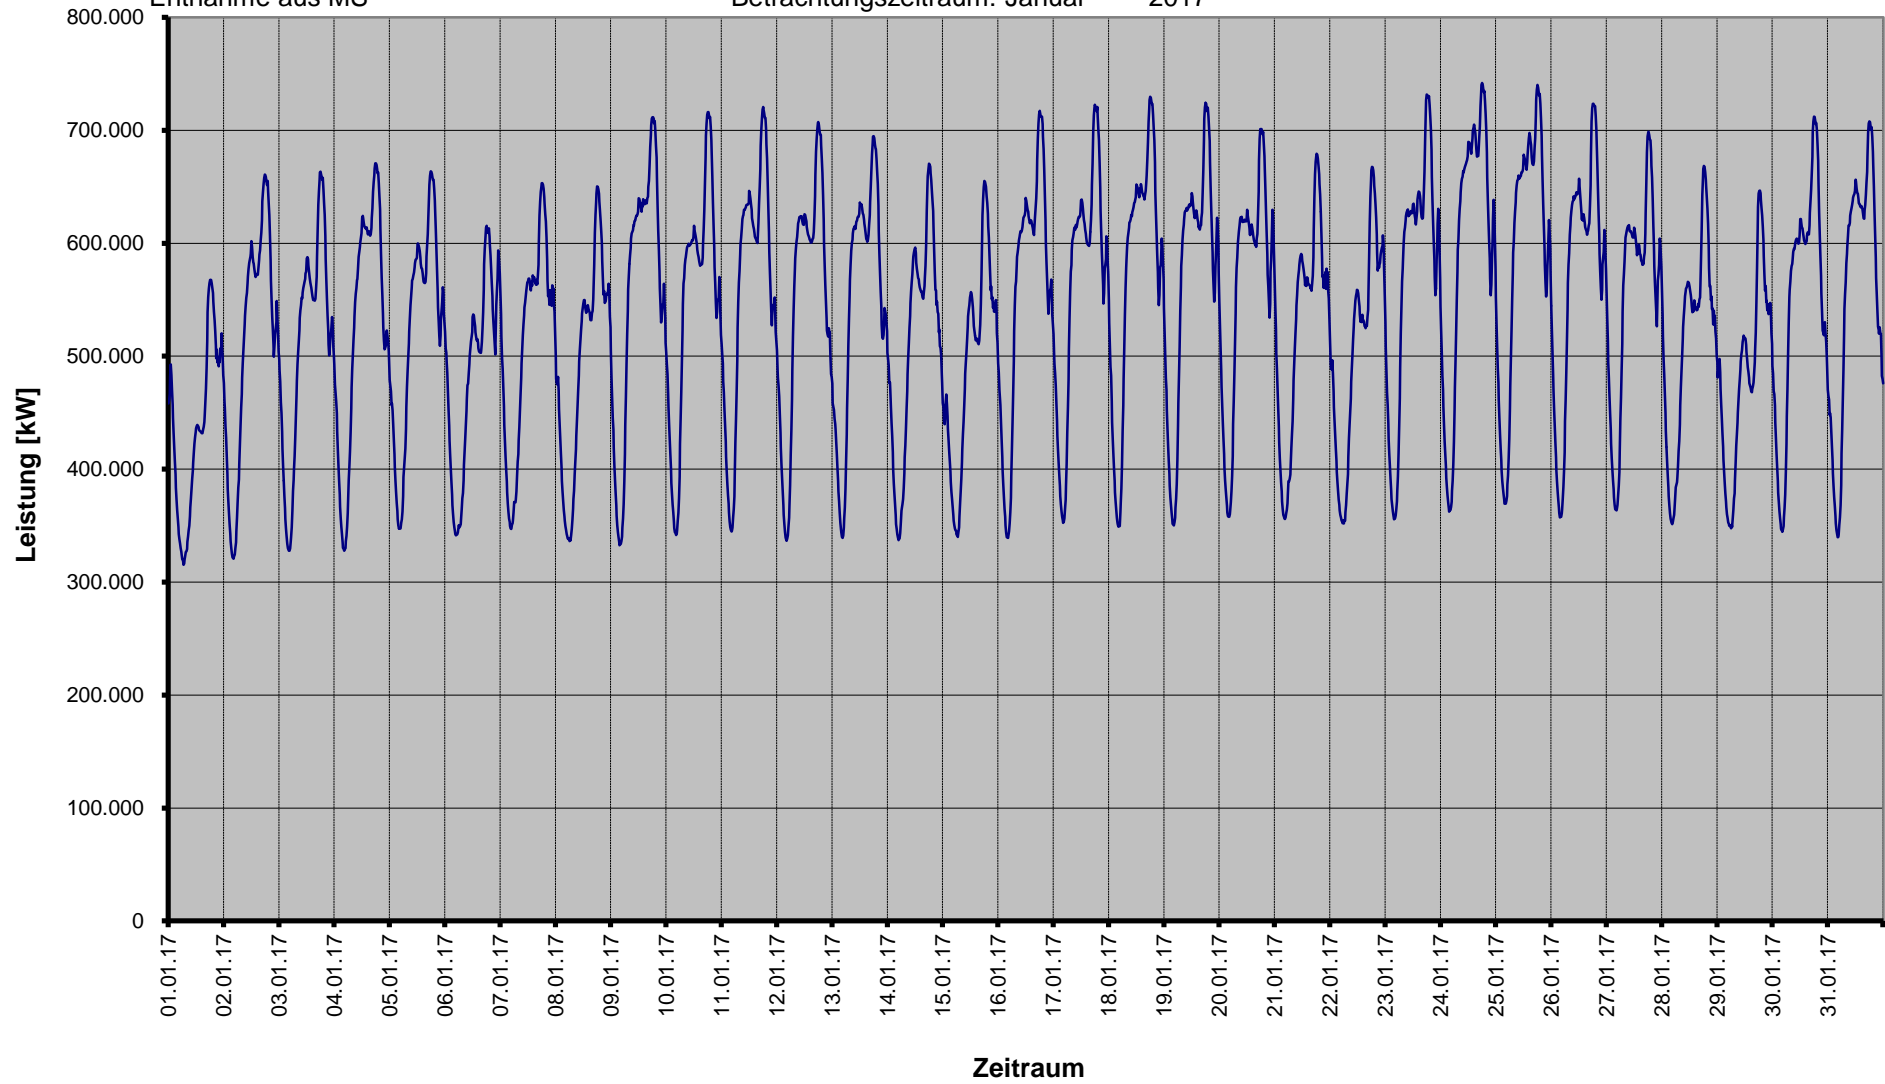

§ 17 Abs. 2 Nr. 1
StromNZV
Entnahme aus MS

Entnahme aus vorgelagerter Netz-/Umspannebene

SWM Infrastruktur GmbH & Co. KG

Betrachtungszeitraum: Januar 2017

Entnahme aus vorgelagerter Netz-/Umspannebene

SWM Infrastruktur GmbH & Co. KG

§ 17 Abs. 2 Nr. 1
StromNZV
Entnahme aus MS

Betrachtungszeitraum: Februar 2017

§ 17 Abs. 2 Nr. 1
StromNZV
Entnahme aus MS

Entnahme aus vorgelagerter Netz-/Umspannebene

SWM Infrastruktur GmbH & Co. KG

Betrachtungszeitraum: März 2017