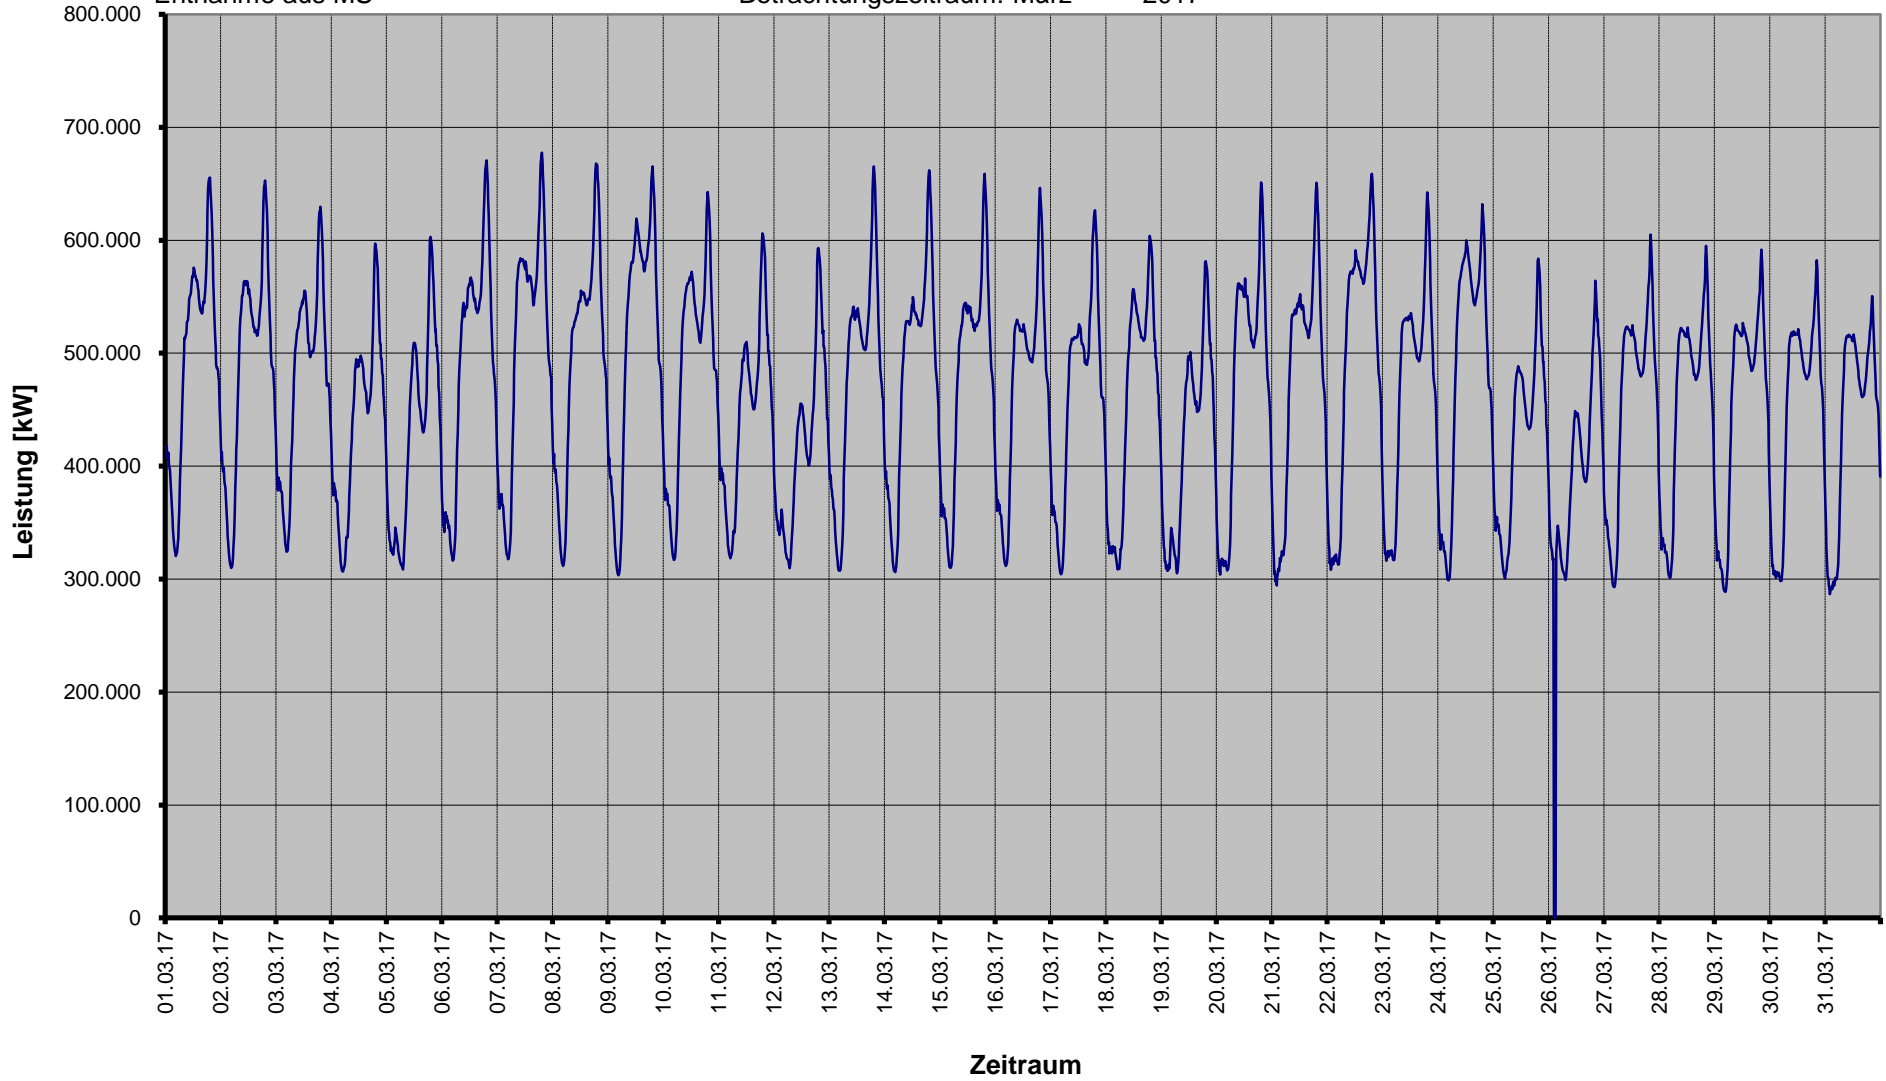

§ 17 Abs. 2 Nr. 1
StromNZV
Entnahme aus MS

Betrachtungszeitraum: Februar 2017

§ 17 Abs. 2 Nr. 1
StromNZV
Entnahme aus MS

Entnahme aus vorgelagerter Netz-/Umspannebene

SWM Infrastruktur GmbH & Co. KG

Betrachtungszeitraum: März 2017