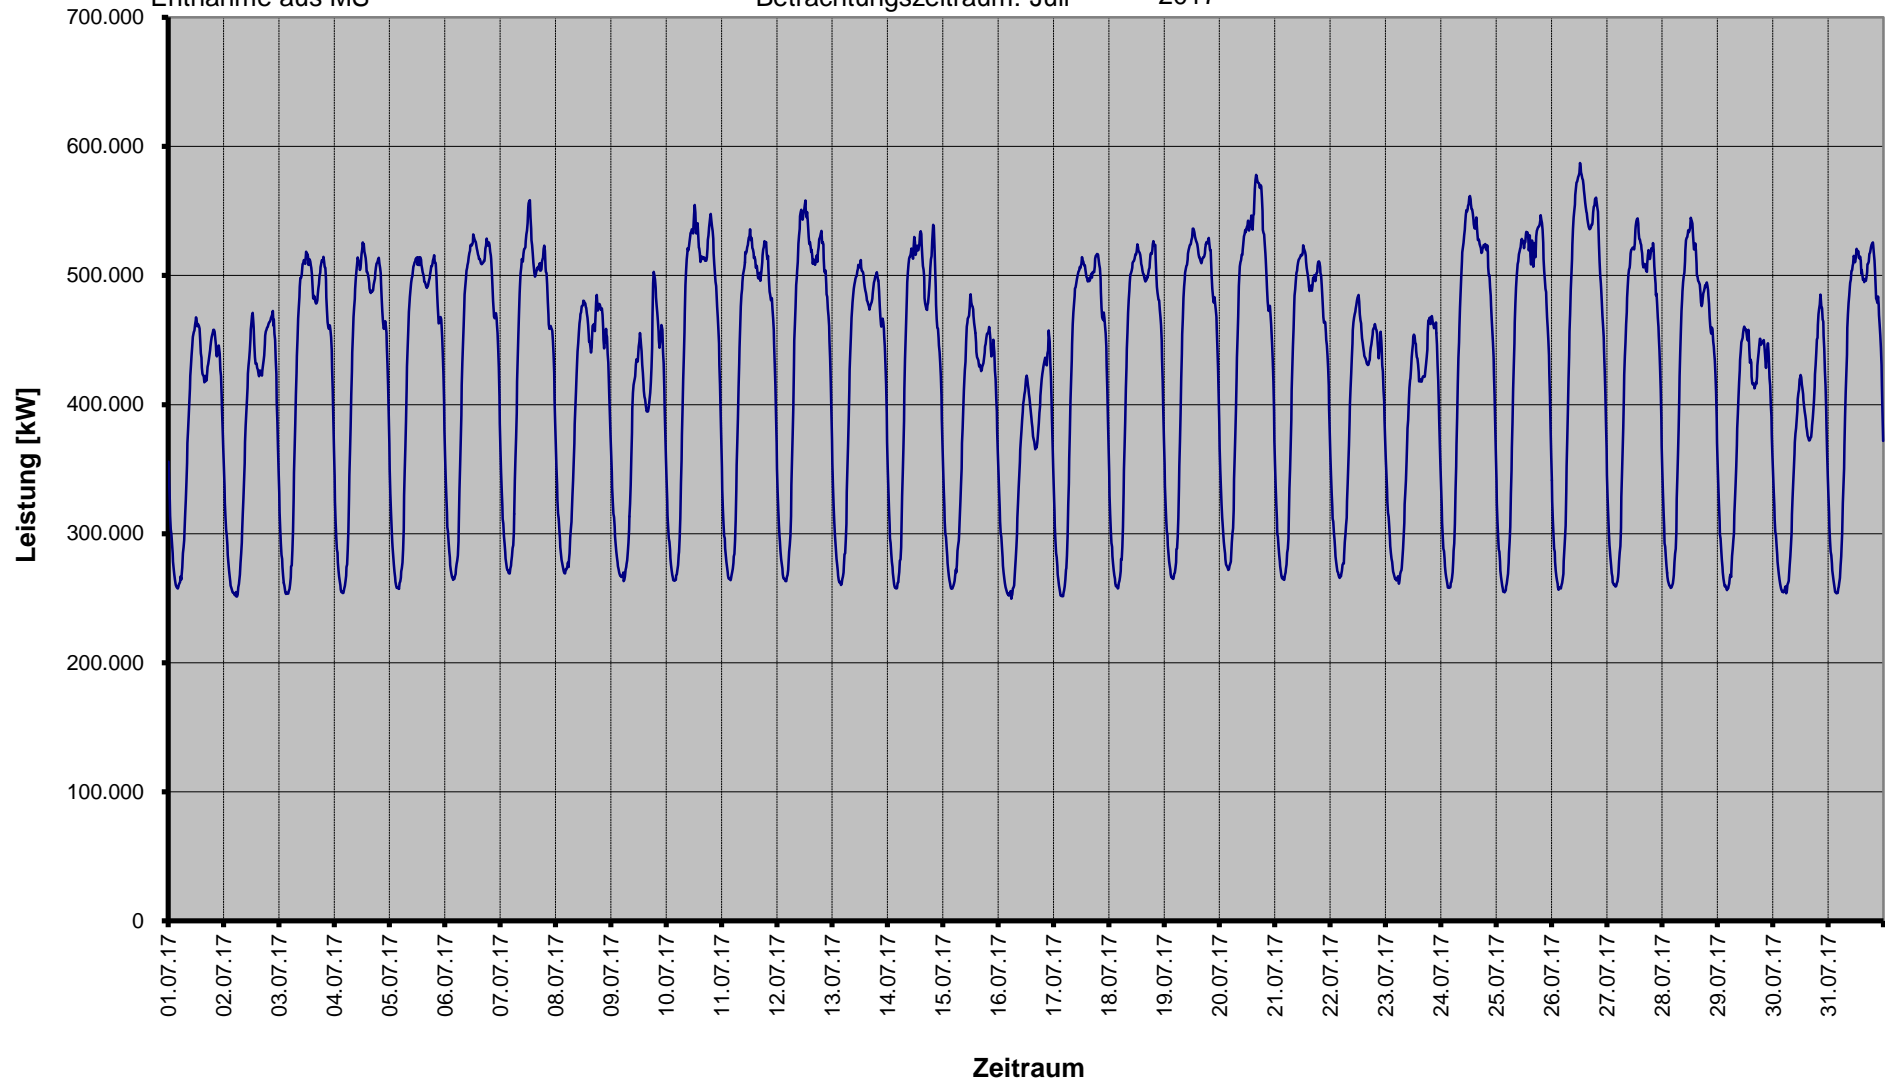

§ 17 Abs. 2 Nr. 1
StromNZV
Entnahme aus MS

Entnahme aus vorgelagerter Netz-/Umspannebene

SWM Infrastruktur GmbH & Co. KG

Betrachtungszeitraum: Juli 2017