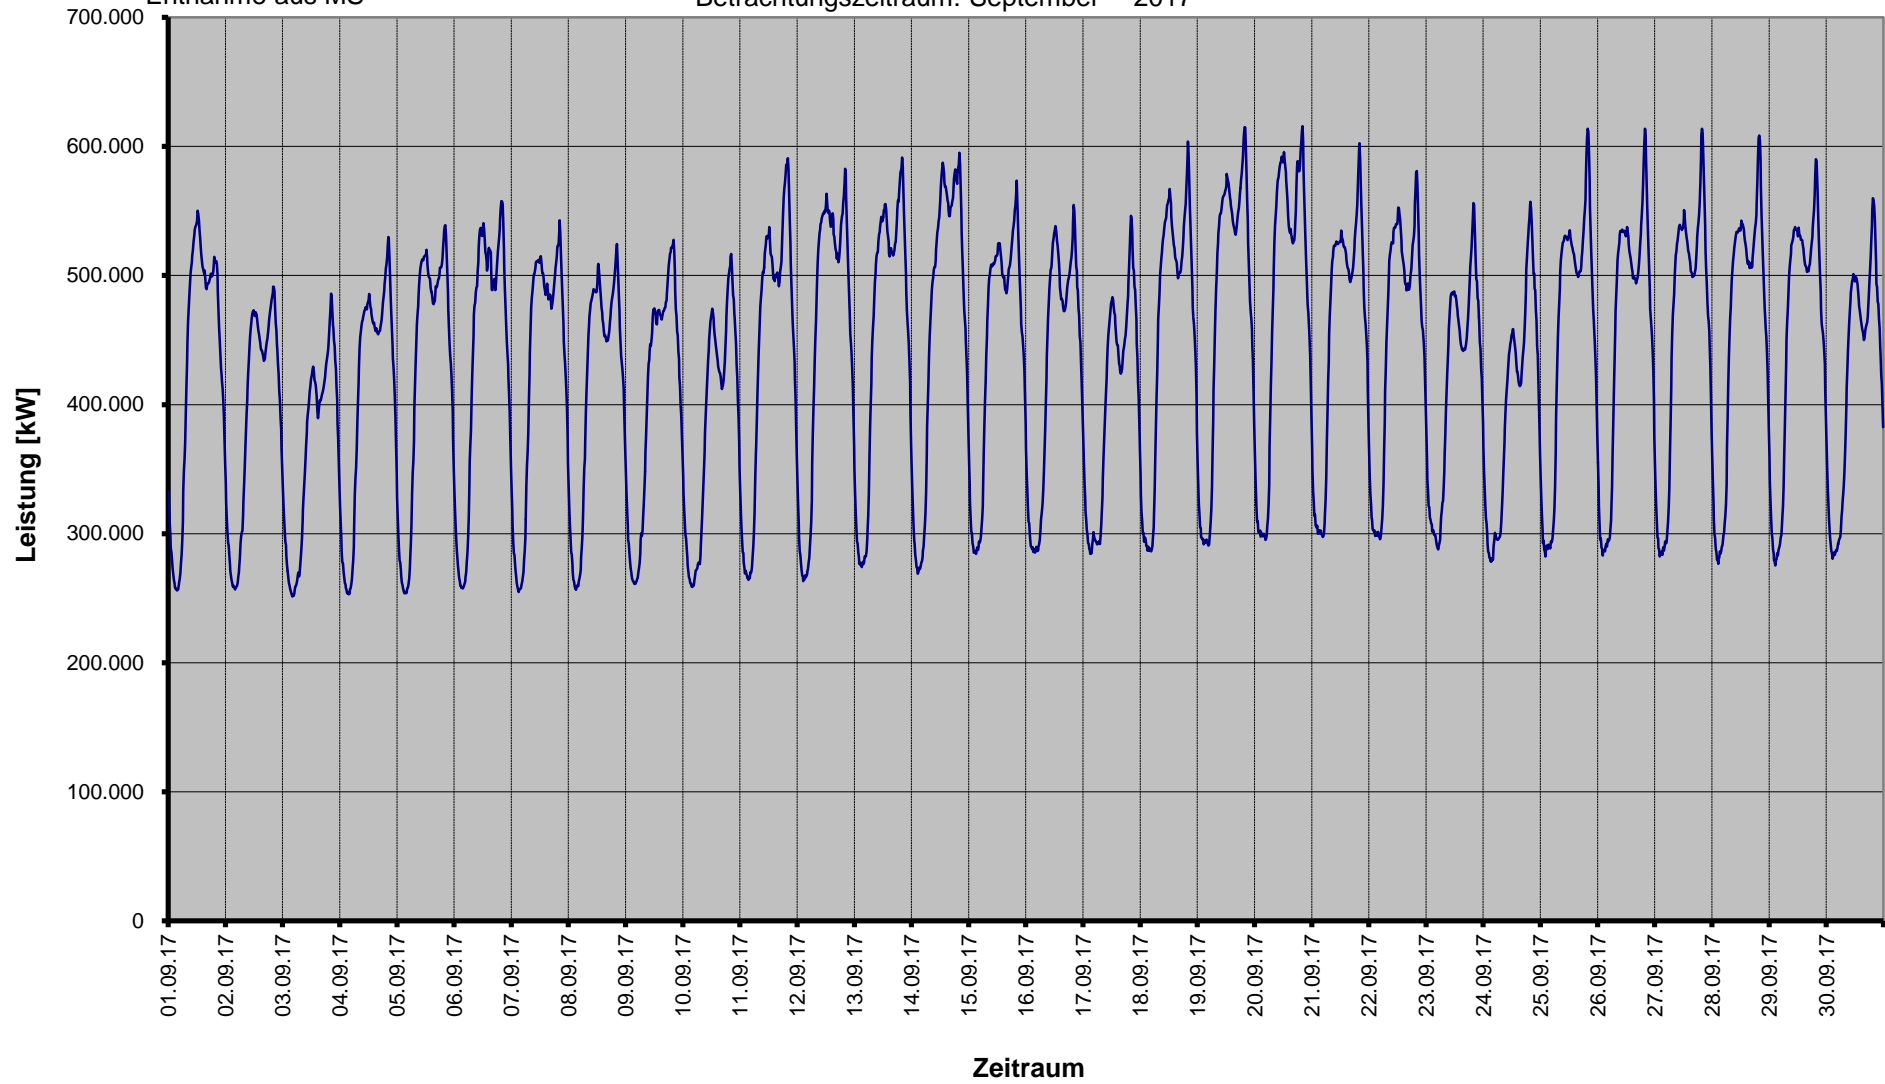

SWM Infrastruktur GmbH & Co. KG

Betrachtungszeitraum: August 2017

§ 17 Abs. 2 Nr. 1
StromNZV
Entnahme aus MS

Entnahme von vorgelagerter Netz-/Umspannebene

SWM Infrastruktur GmbH & Co. KG

Betrachtungszeitraum: September 2017