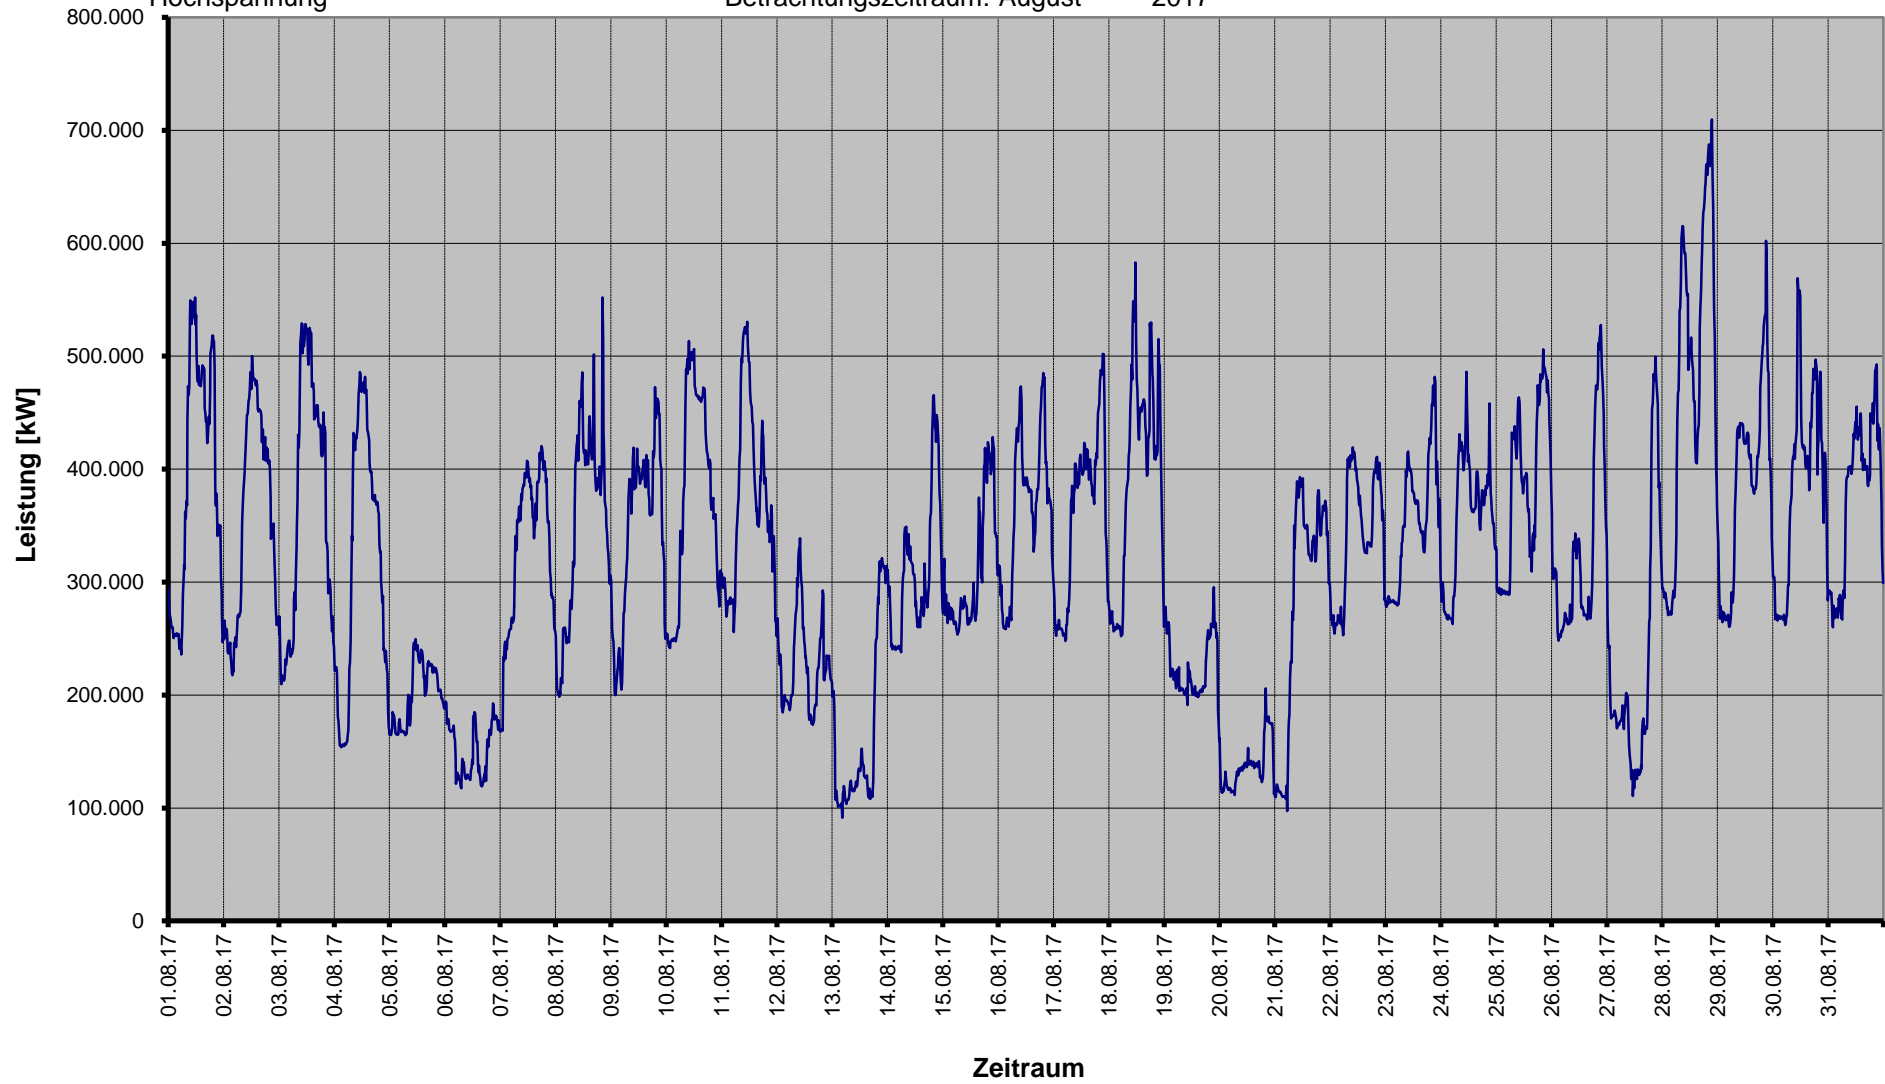

§ 17 Abs. 2 Nr. 1
StromNZV
Hochspannung

Einspeisungen aus Erzeugungsanlagen

SWM Infrastruktur GmbH & Co. KG

Betrachtungszeitraum: August 2017