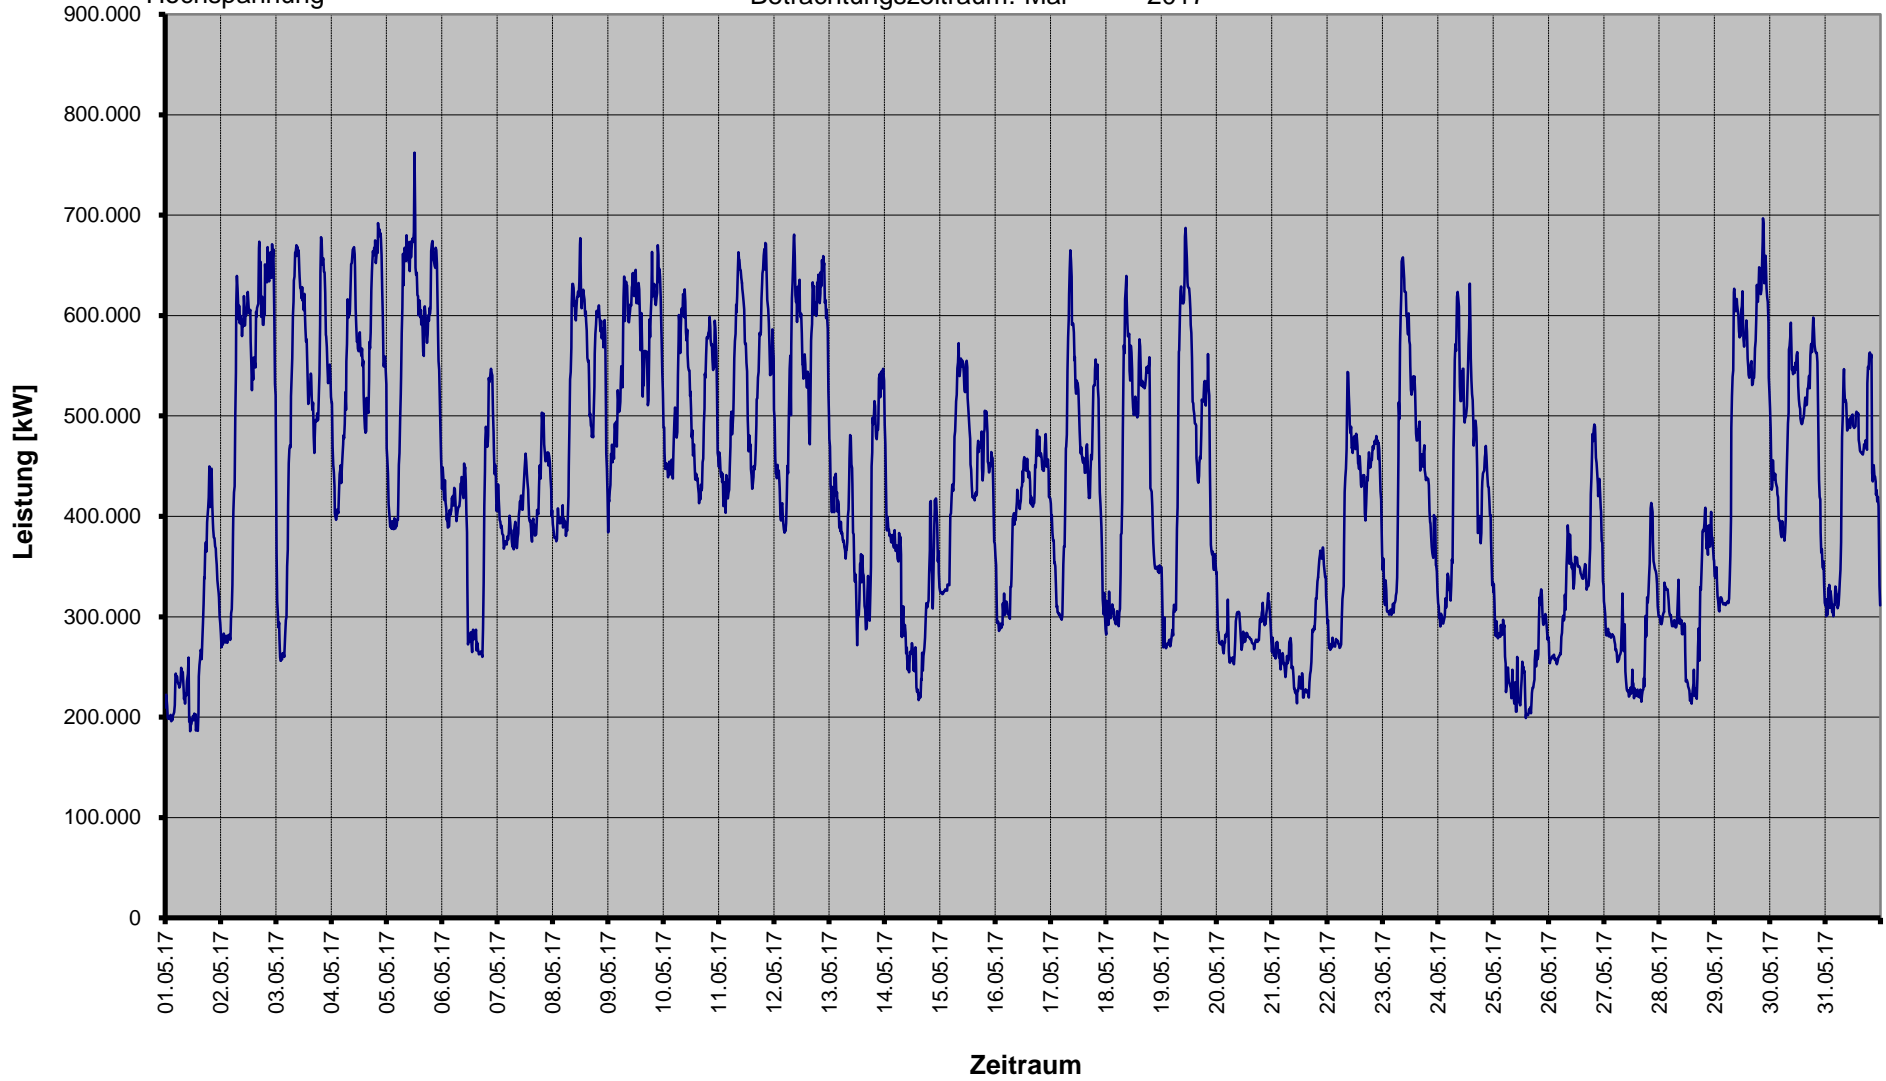

§ 17 Abs. 2 Nr. 1
StromNZV
Hochspannung

Einspeisungen aus Erzeugungsanlagen

SWM Infrastruktur GmbH & Co. KG

Betrachtungszeitraum: Mai 2017