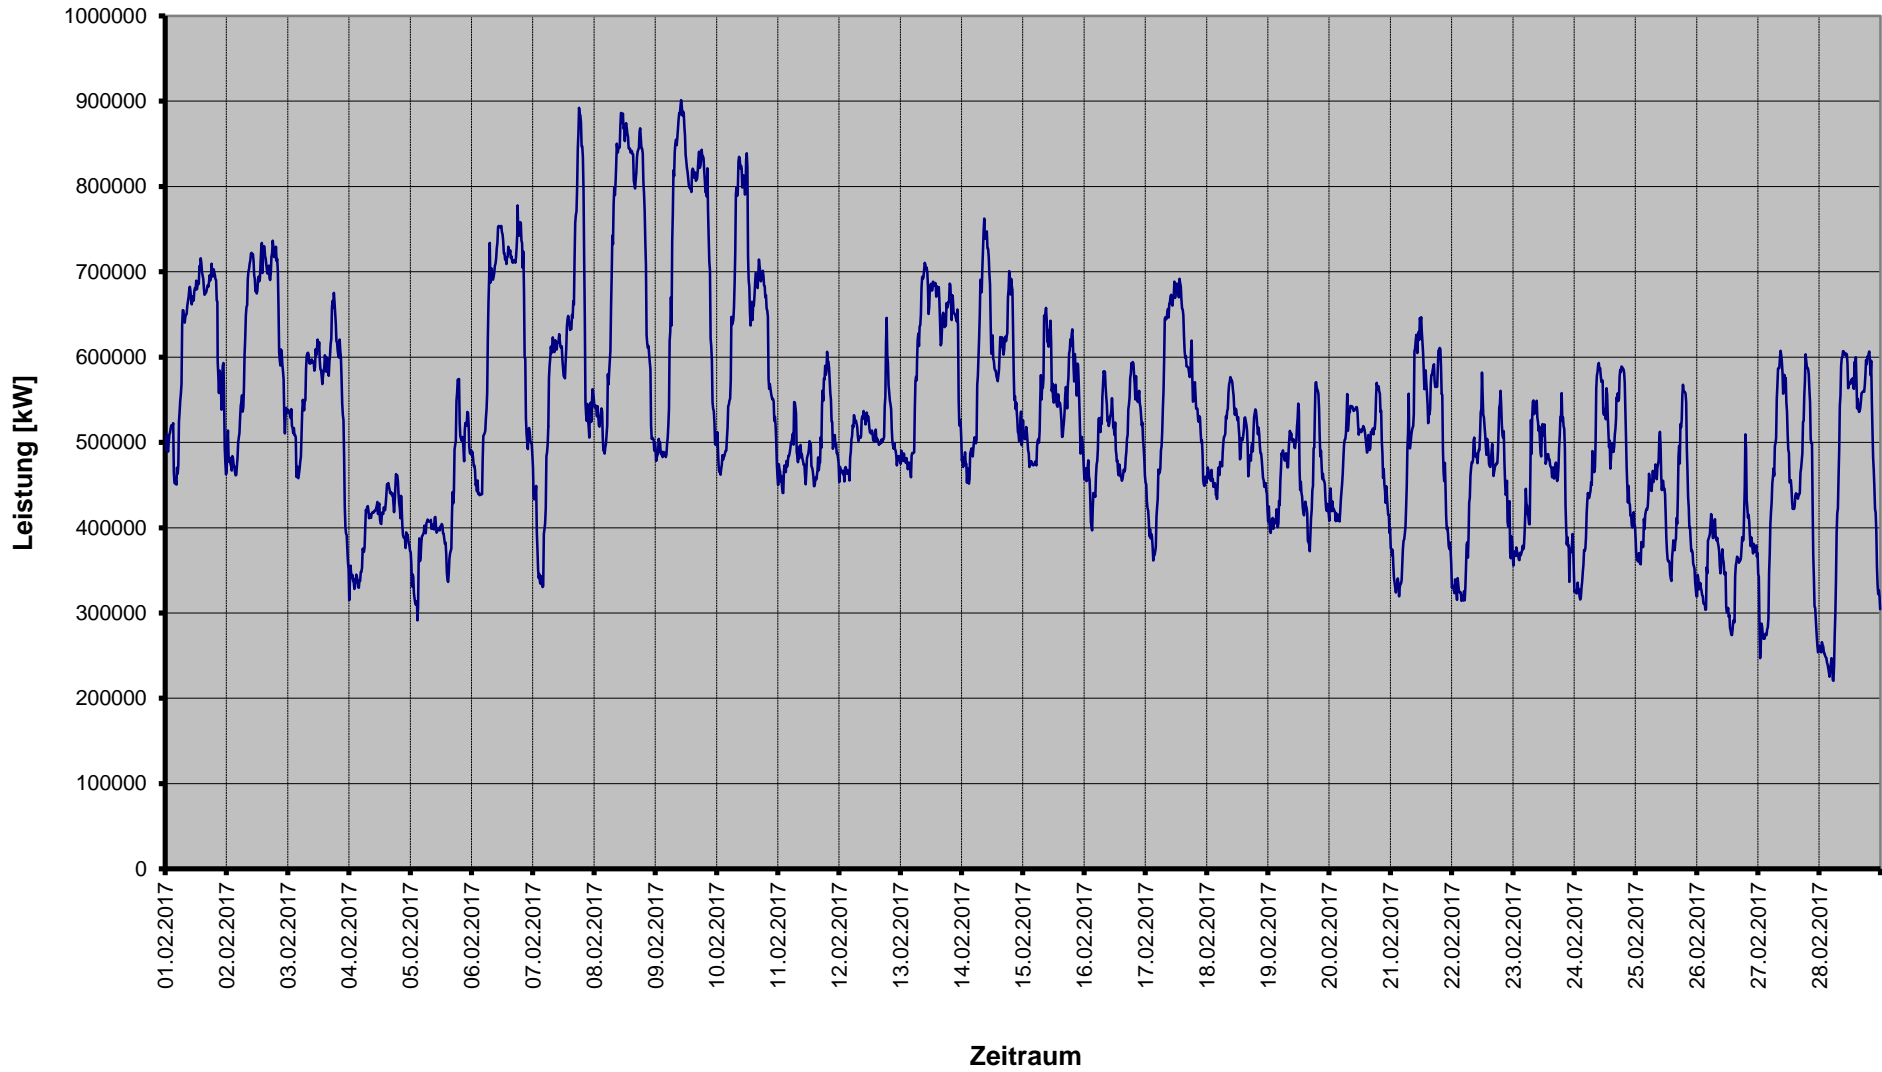

§ 17 Abs. 2 Nr. 1
StromNZV
Hochspannung

Einspeisungen aus Erzeugungsanlagen

SWM Infrastruktur GmbH & Co. KG

Betrachtungszeitraum: Februar 2017