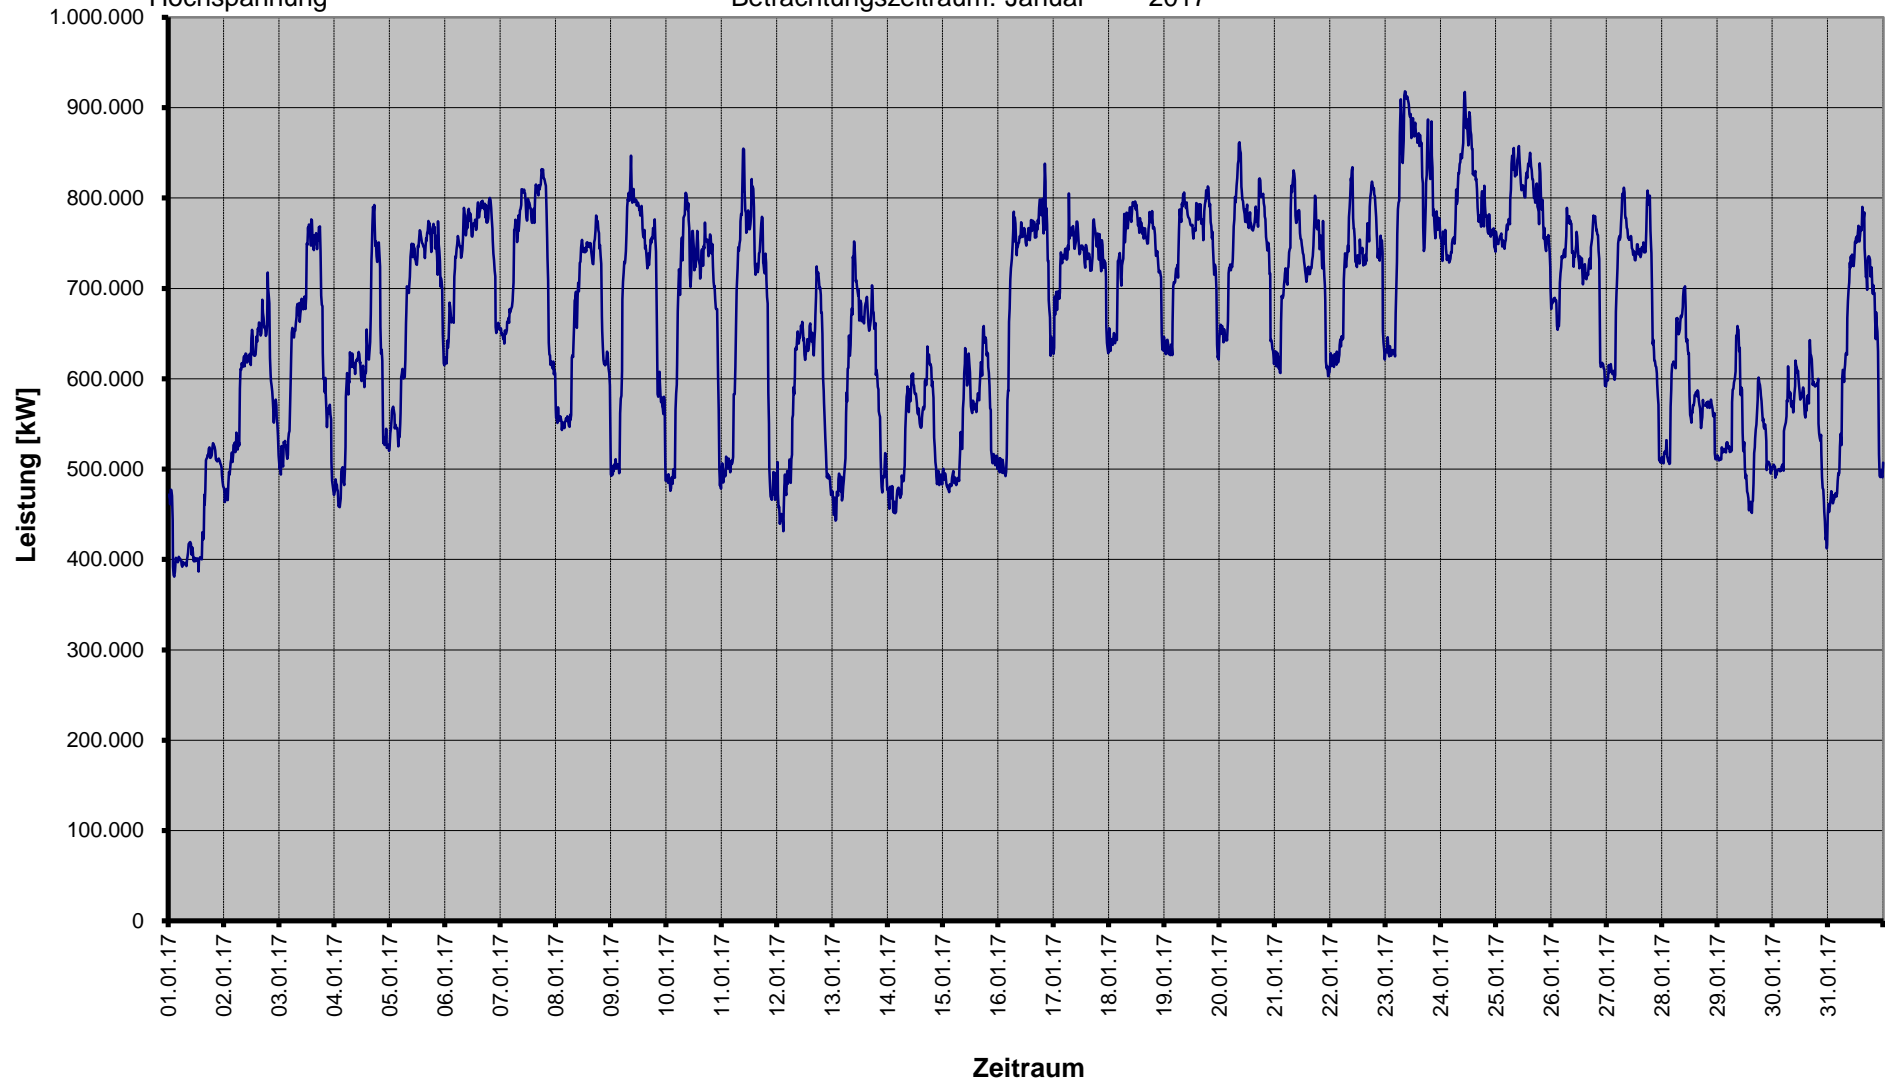

## Einspeisungen aus Erzeugungsanlagen

SWM Infrastruktur GmbH & Co. KG

Betrachtungszeitraum: Januar 2017

§ 17 Abs. 2 Nr. 1  
StromNZV  
Hochspannung