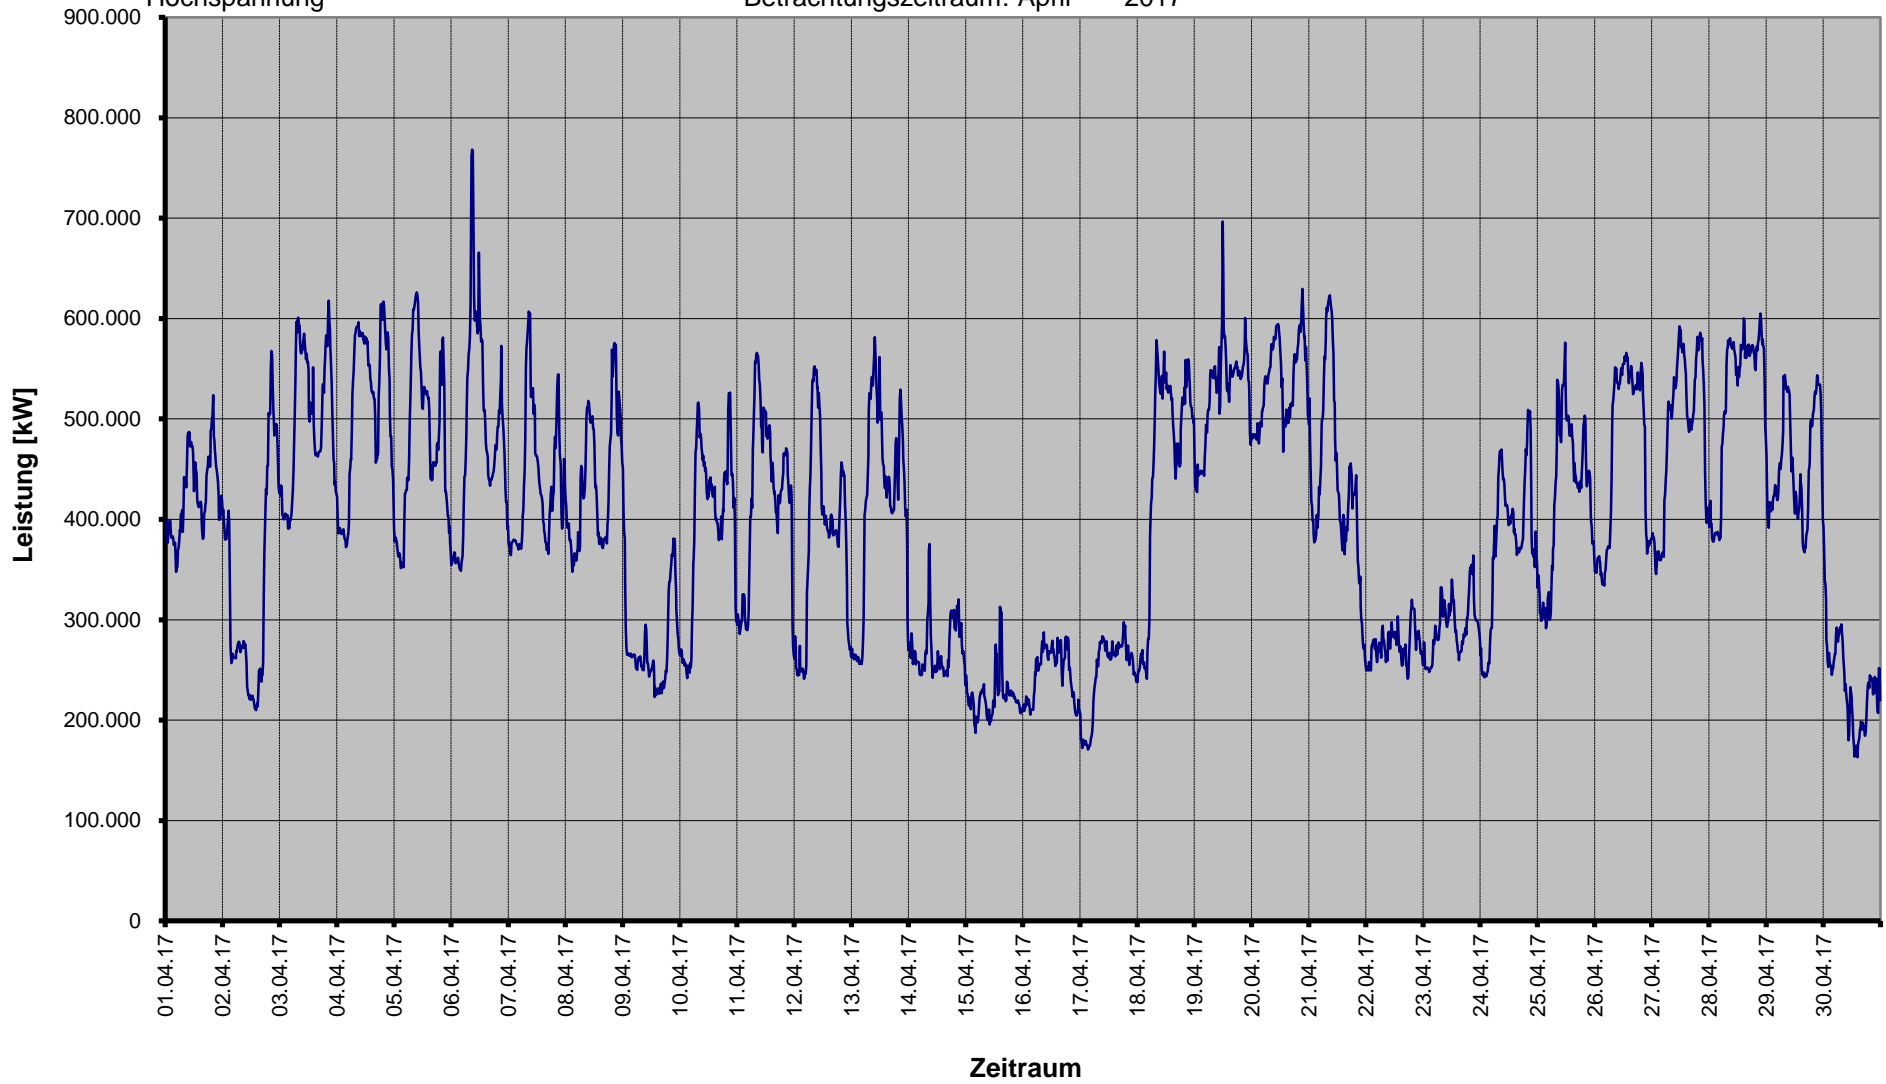

§ 17 Abs. 2 Nr. 1
StromNZV
Hochspannung

Einspeisungen aus Erzeugungsanlagen

SWM Infrastruktur GmbH & Co. KG

Betrachtungszeitraum: April 2017