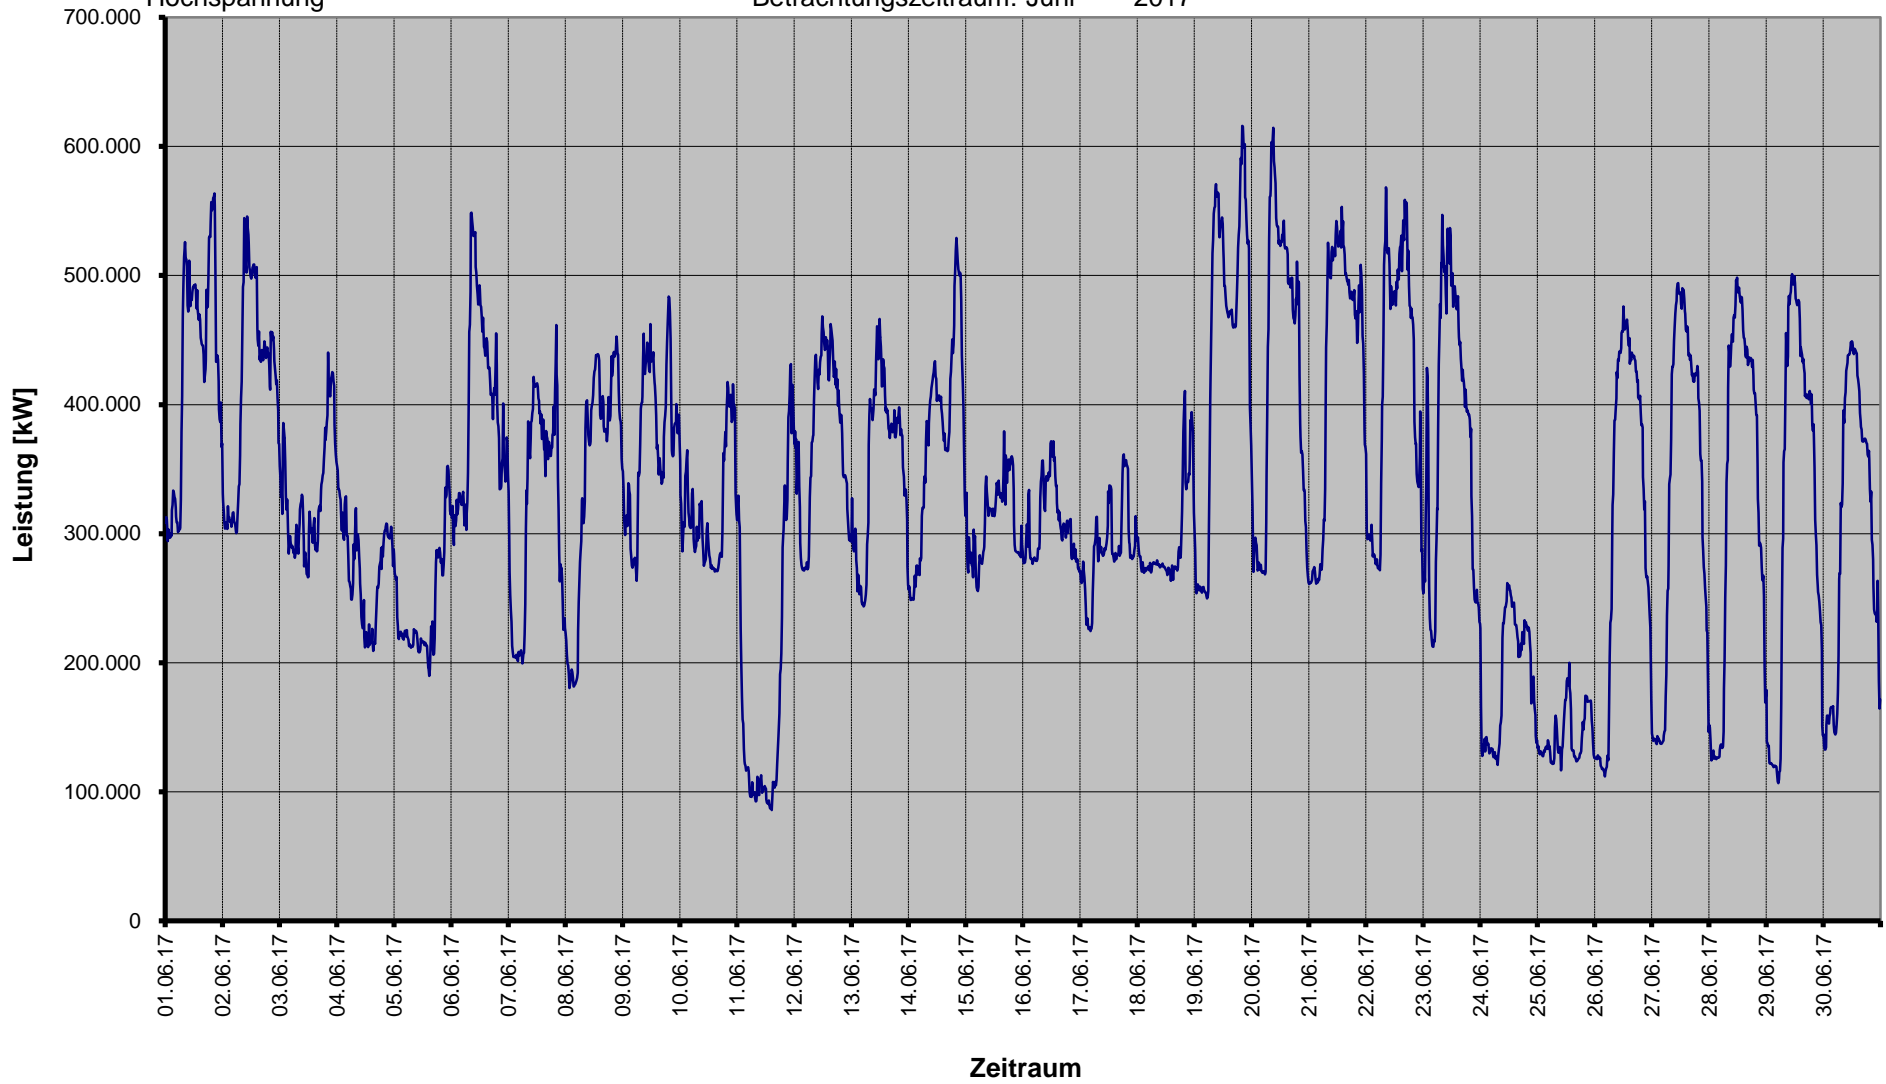

§ 17 Abs. 2 Nr. 1
StromNZV
Hochspannung

Einspeisungen aus Erzeugungsanlagen

SWM Infrastruktur GmbH & Co. KG

Betrachtungszeitraum: Juni 2017