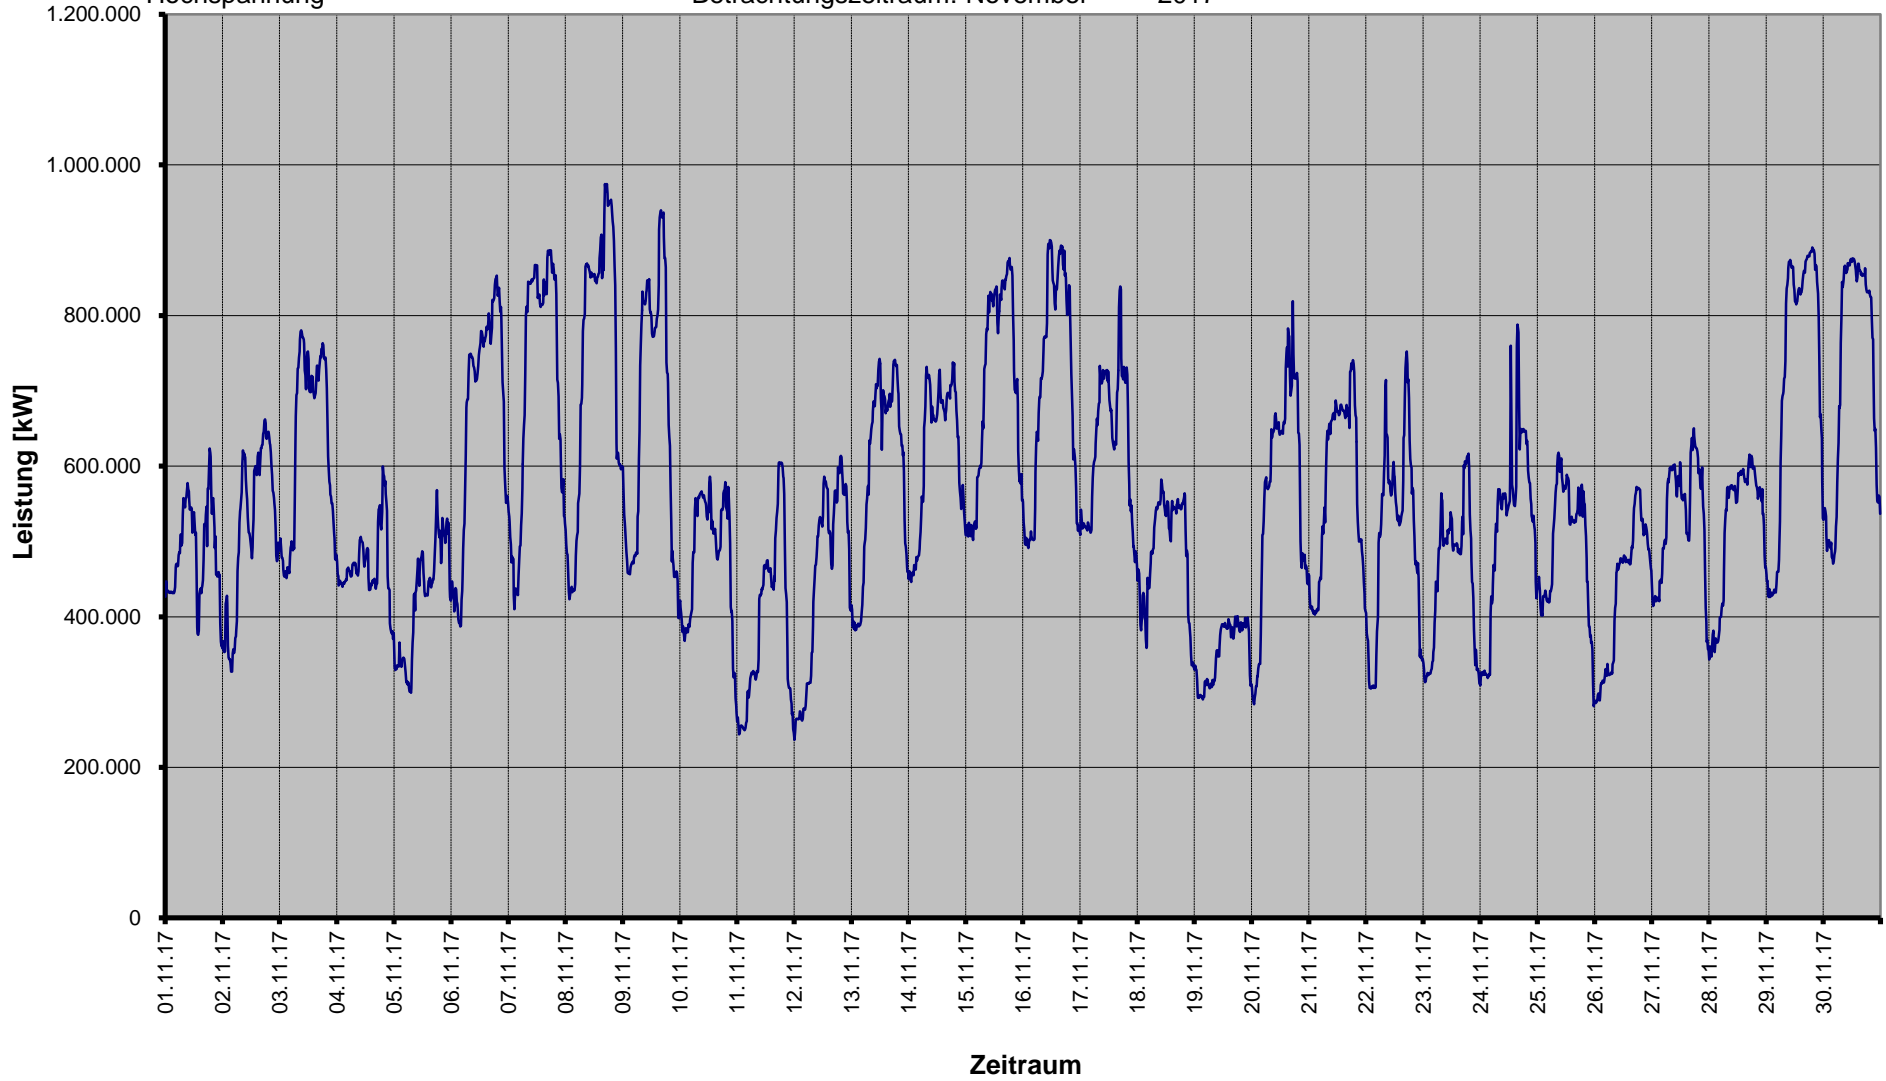

§ 17 Abs. 2 Nr. 1
StromNZV
Hochspannung

Einspeisungen aus Erzeugungsanlagen

SWM Infrastruktur GmbH & Co. KG

Betrachtungszeitraum: November 2017