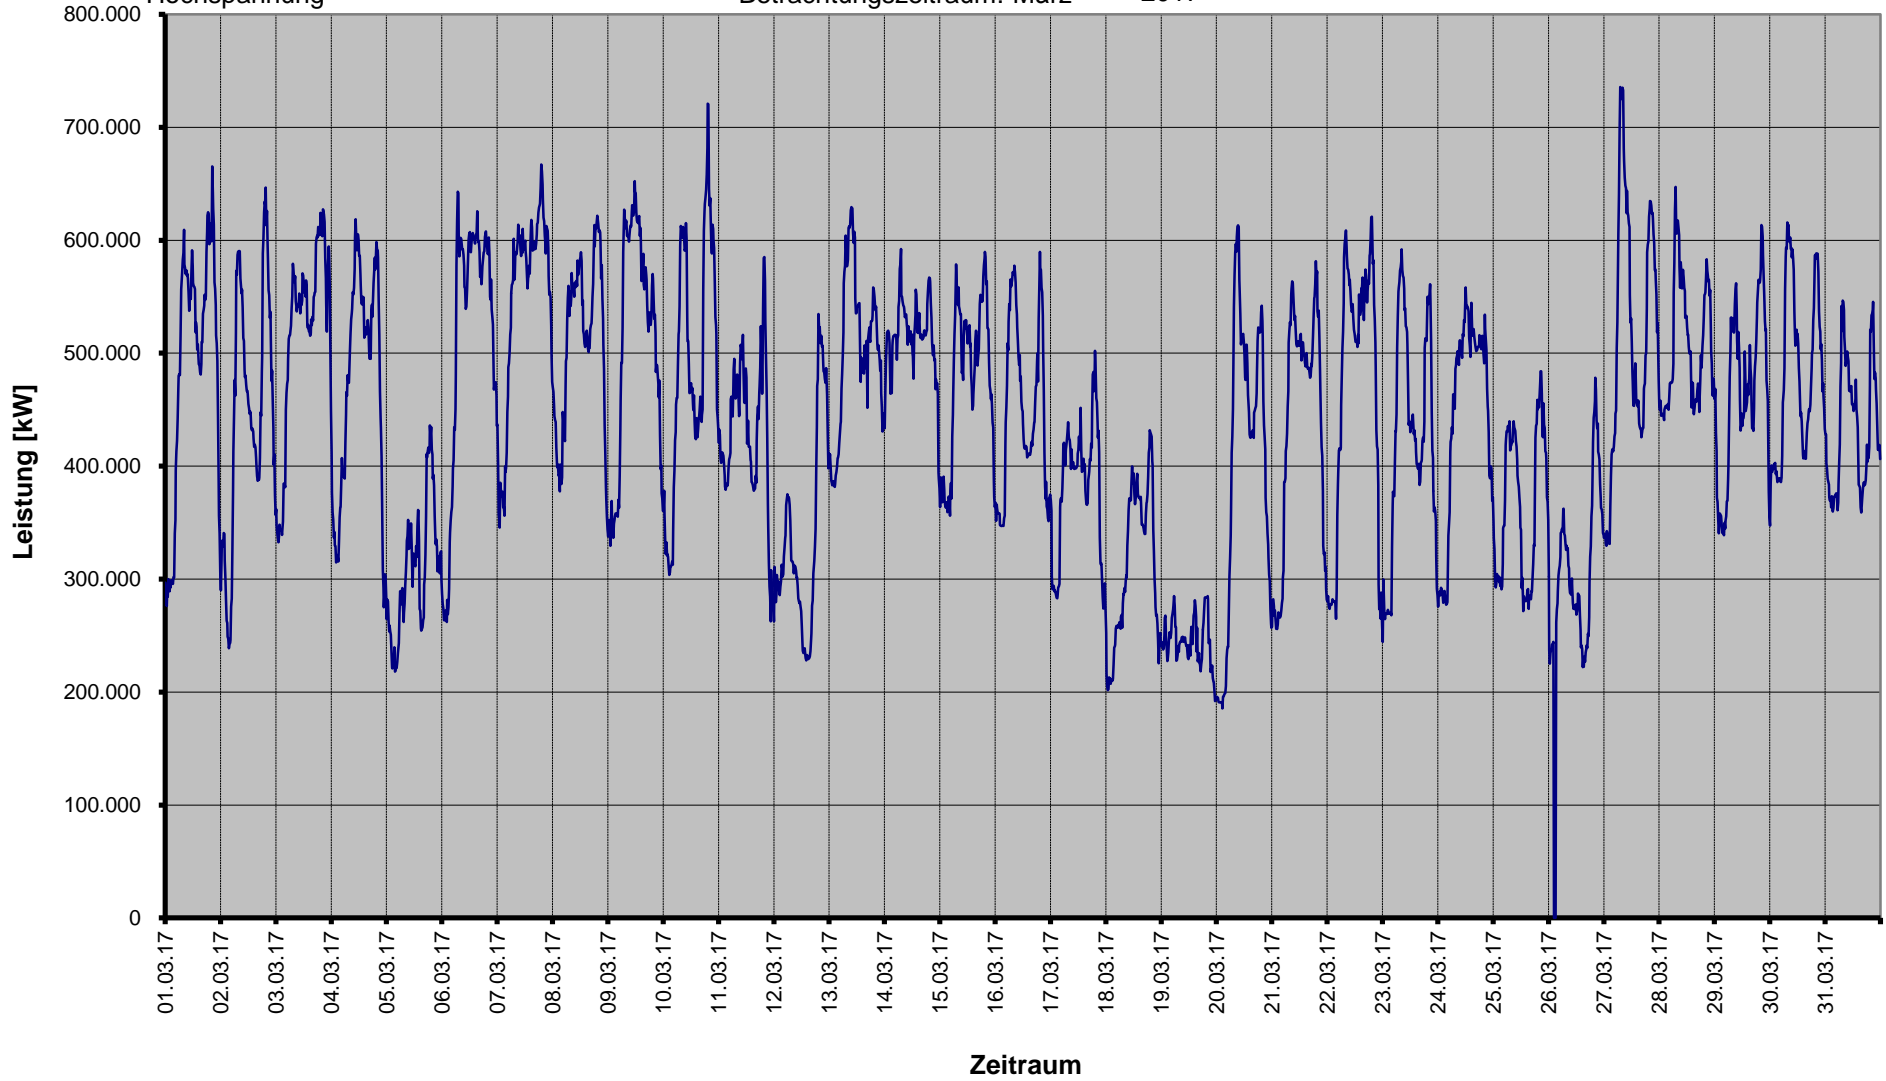

§ 17 Abs. 2 Nr. 1
StromNZV
Hochspannung

Einspeisungen aus Erzeugungsanlagen

SWM Infrastruktur GmbH & Co. KG

Betrachtungszeitraum: März 2017