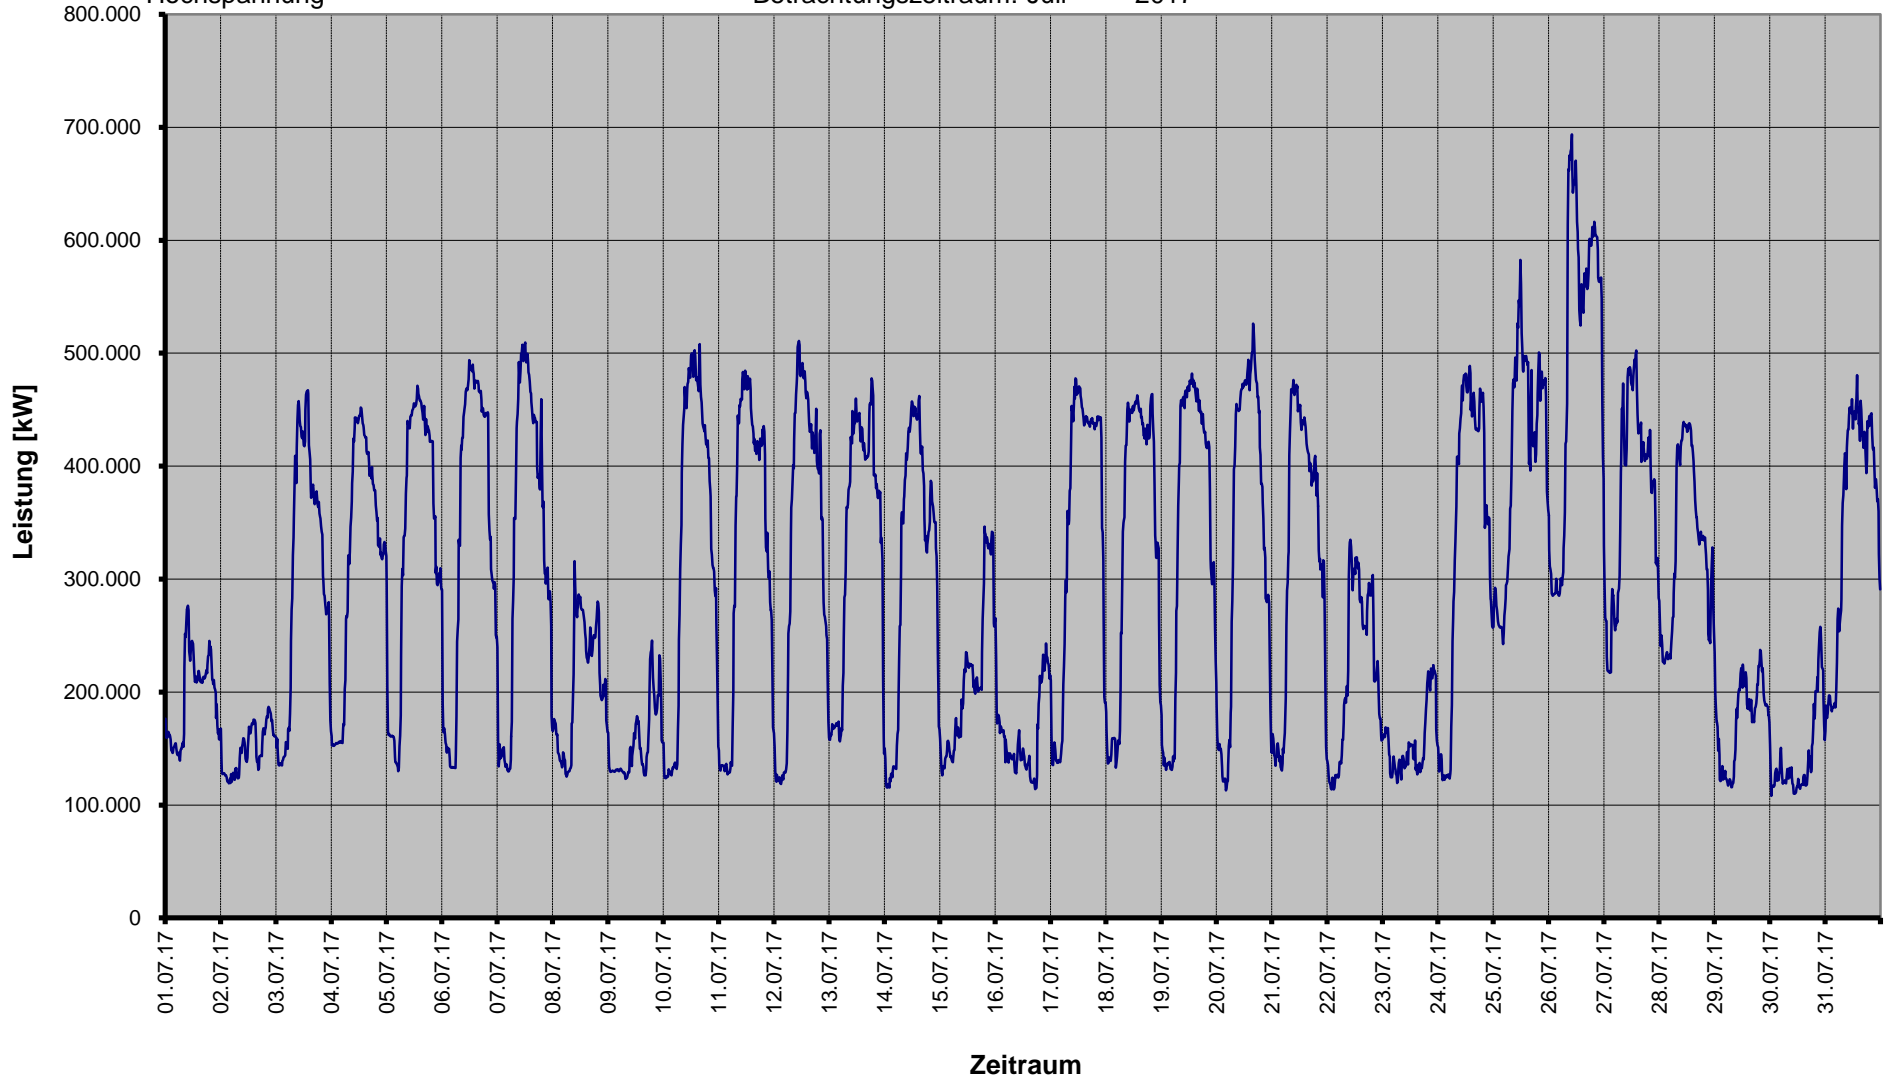

§ 17 Abs. 2 Nr. 1
StromNZV
Hochspannung

Einspeisungen aus Erzeugungsanlagen

SWM Infrastruktur GmbH & Co. KG

Betrachtungszeitraum: Juli 2017