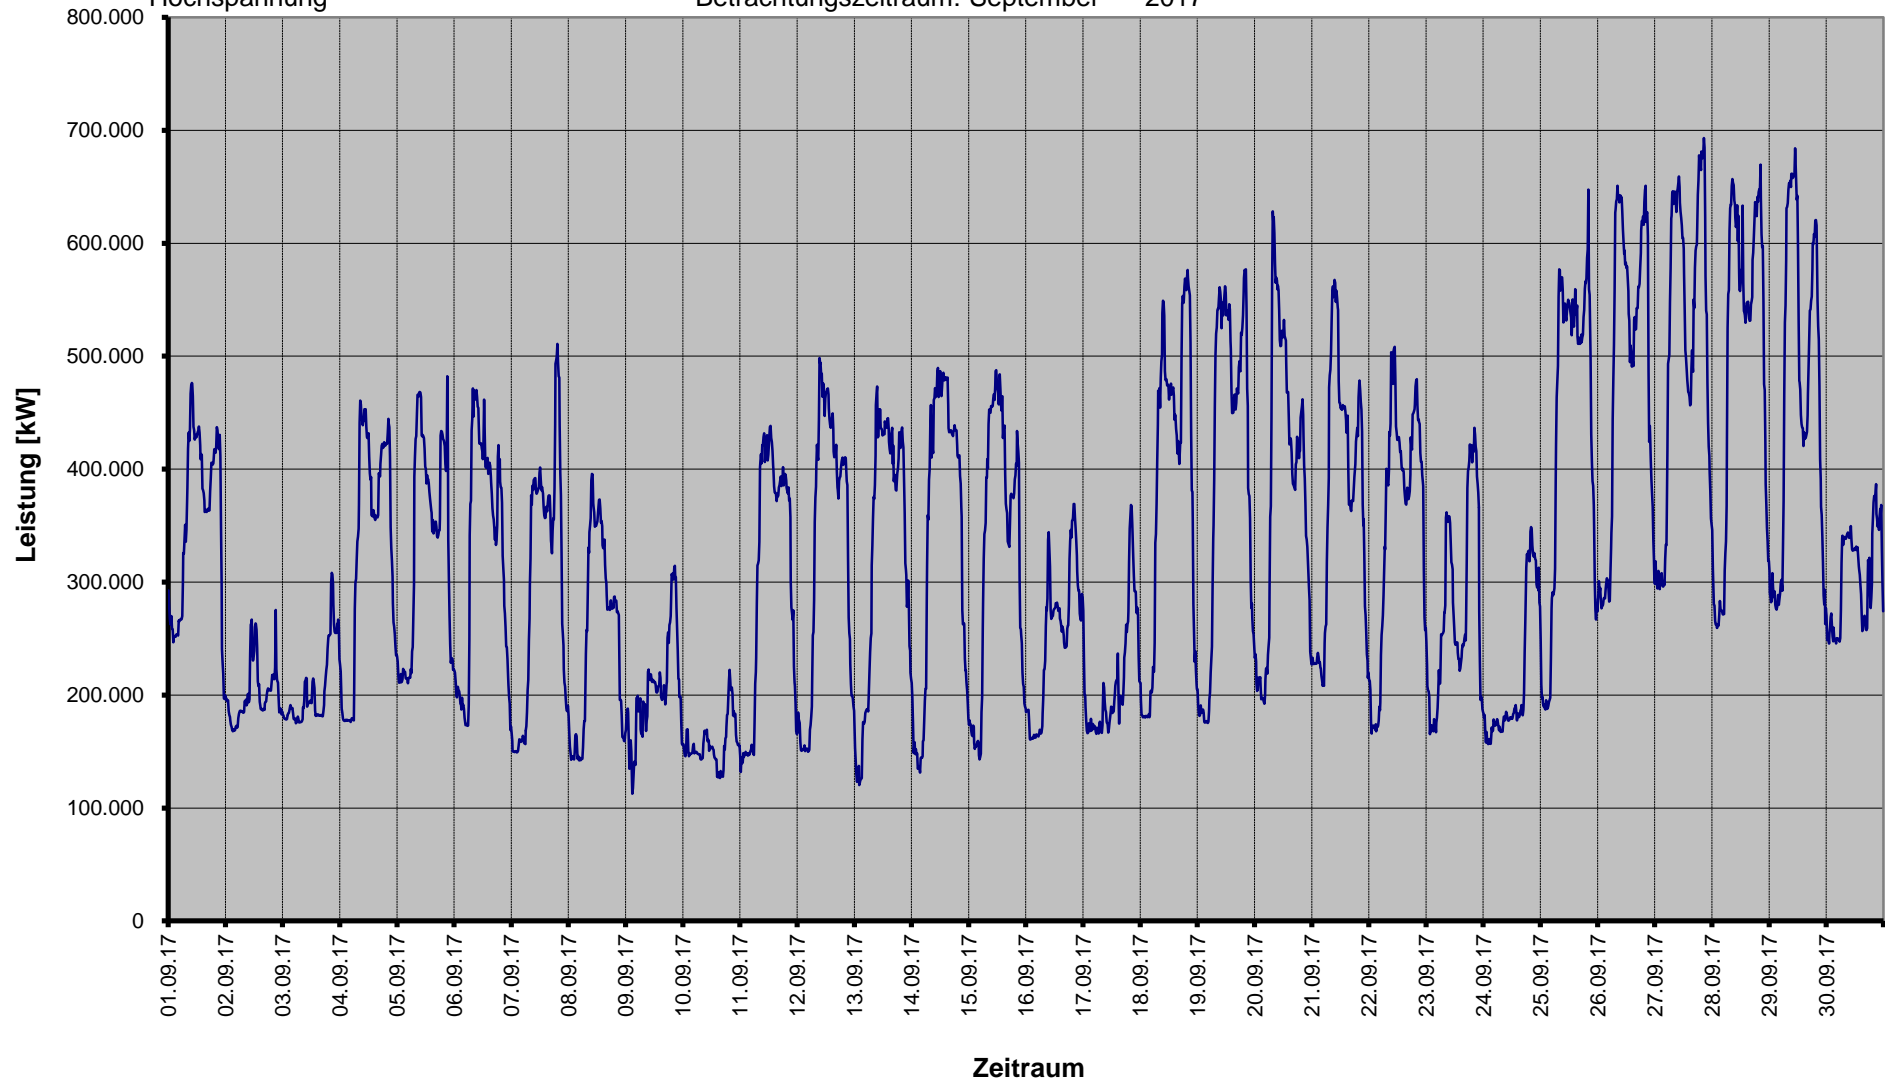

§ 17 Abs. 2 Nr. 1
StromNZV
Hochspannung

Einspeisungen aus Erzeugungsanlagen

SWM Infrastruktur GmbH & Co. KG

Betrachtungszeitraum: September 2017