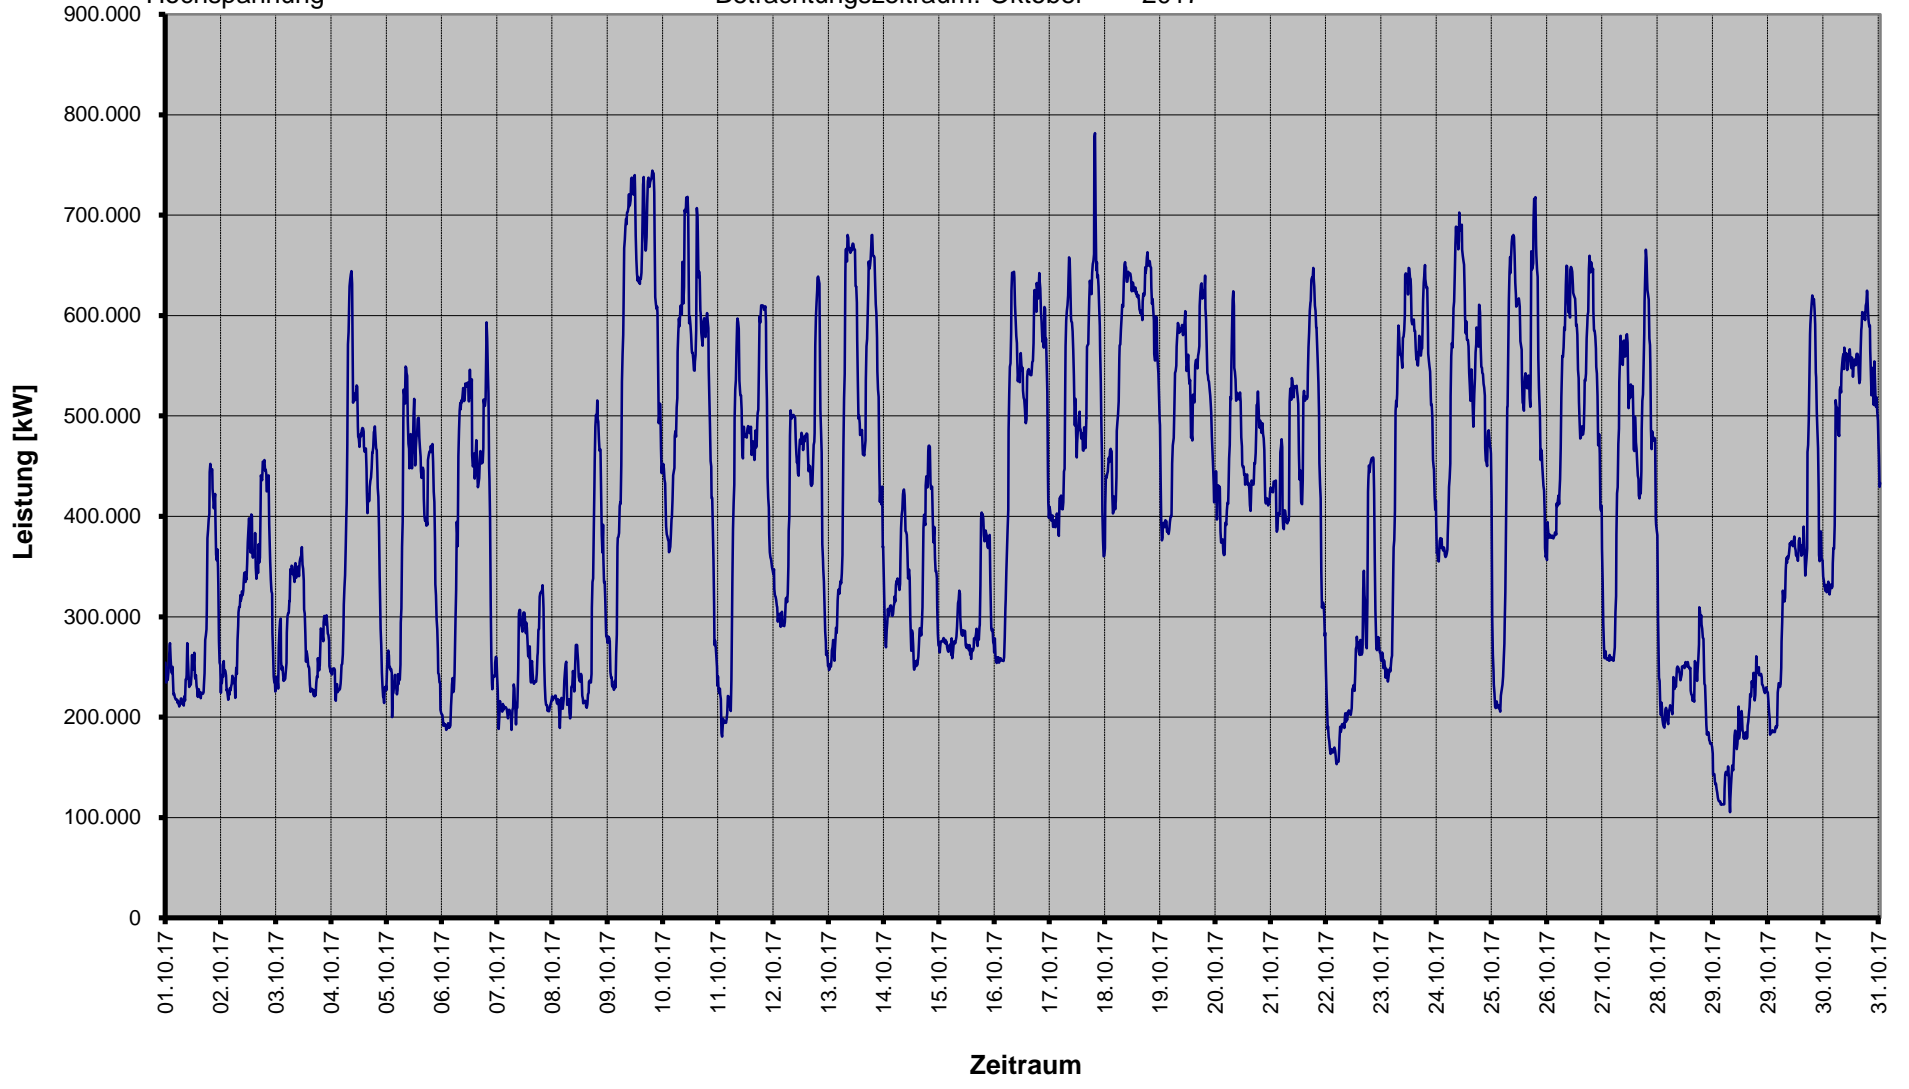

§ 17 Abs. 2 Nr. 1
StromNZV
Hochspannung

Einspeisungen aus Erzeugungsanlagen

SWM Infrastruktur GmbH & Co. KG

Betrachtungszeitraum: Oktober 2017